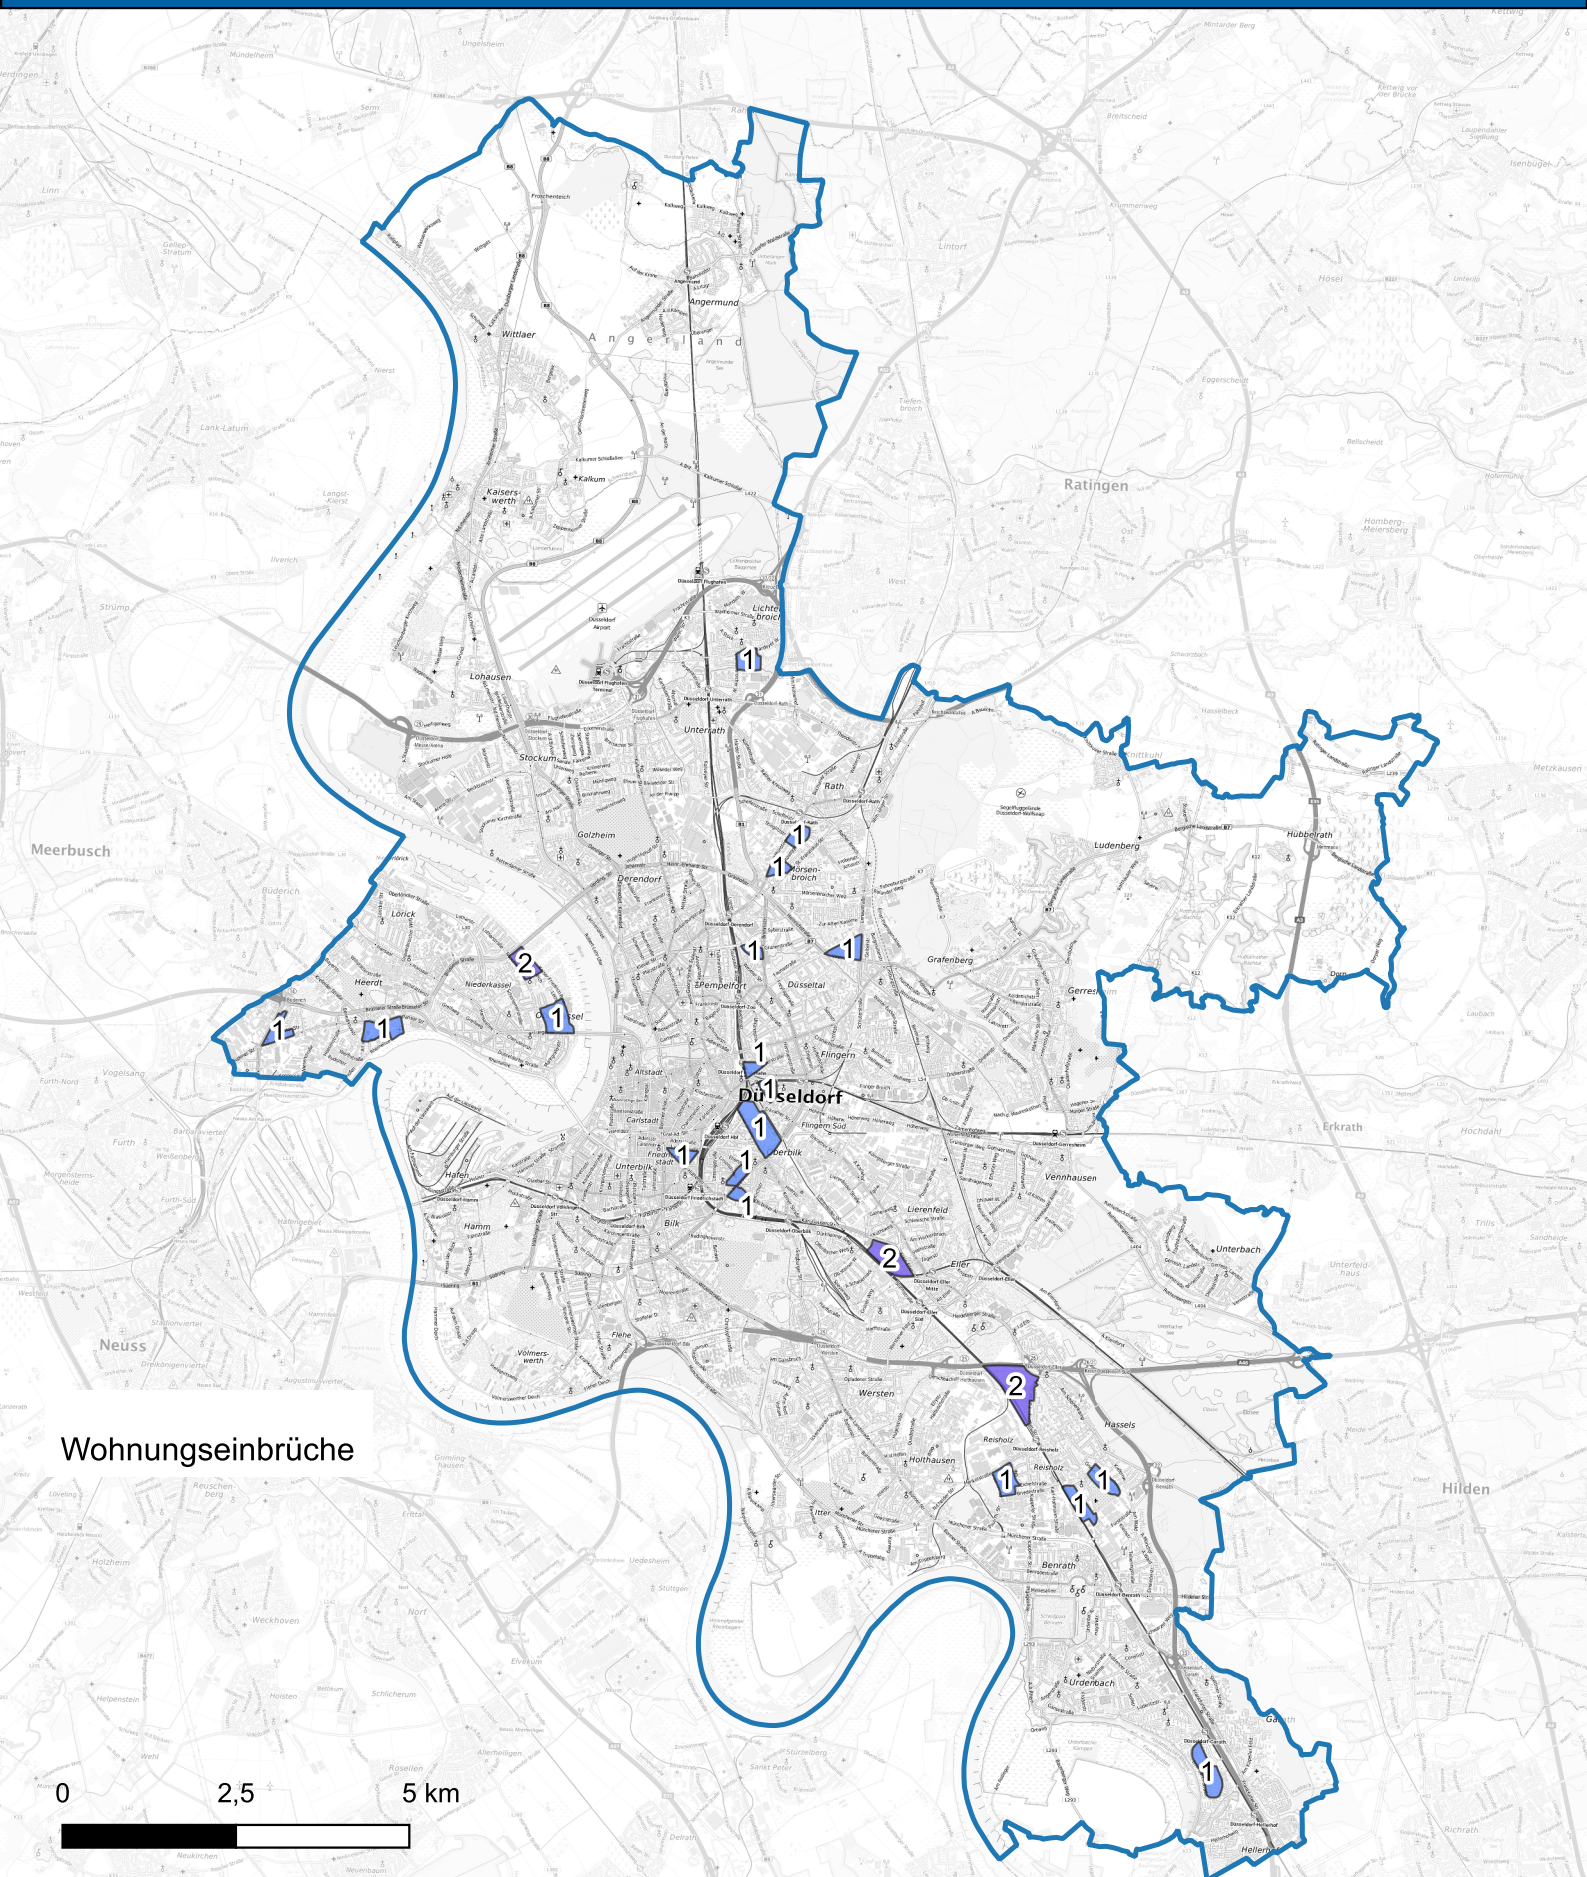

# Wohnungseinbruchsradar für das Stadtgebiet Düsseldorf vom 17.03.2025 bis 23.03.2025

Wohnungseinbrüche

Hintergrundkarte: © Bundesamt für Kartographie und Geodäsie (2024)

Informationen zu Präventionshinweisen und Beratungsstellen der Polizei NRW finden Sie hier ["https://polizei.nrw/artikel/riegel-vor-sicher-ist-sicherer"](https://polizei.nrw/artikel/riegel-vor-sicher-ist-sicherer)

**POLIZEI**  
Nordrhein-Westfalen  
Düsseldorf

Langenfeld  
(Rheinland)  
Immigrath