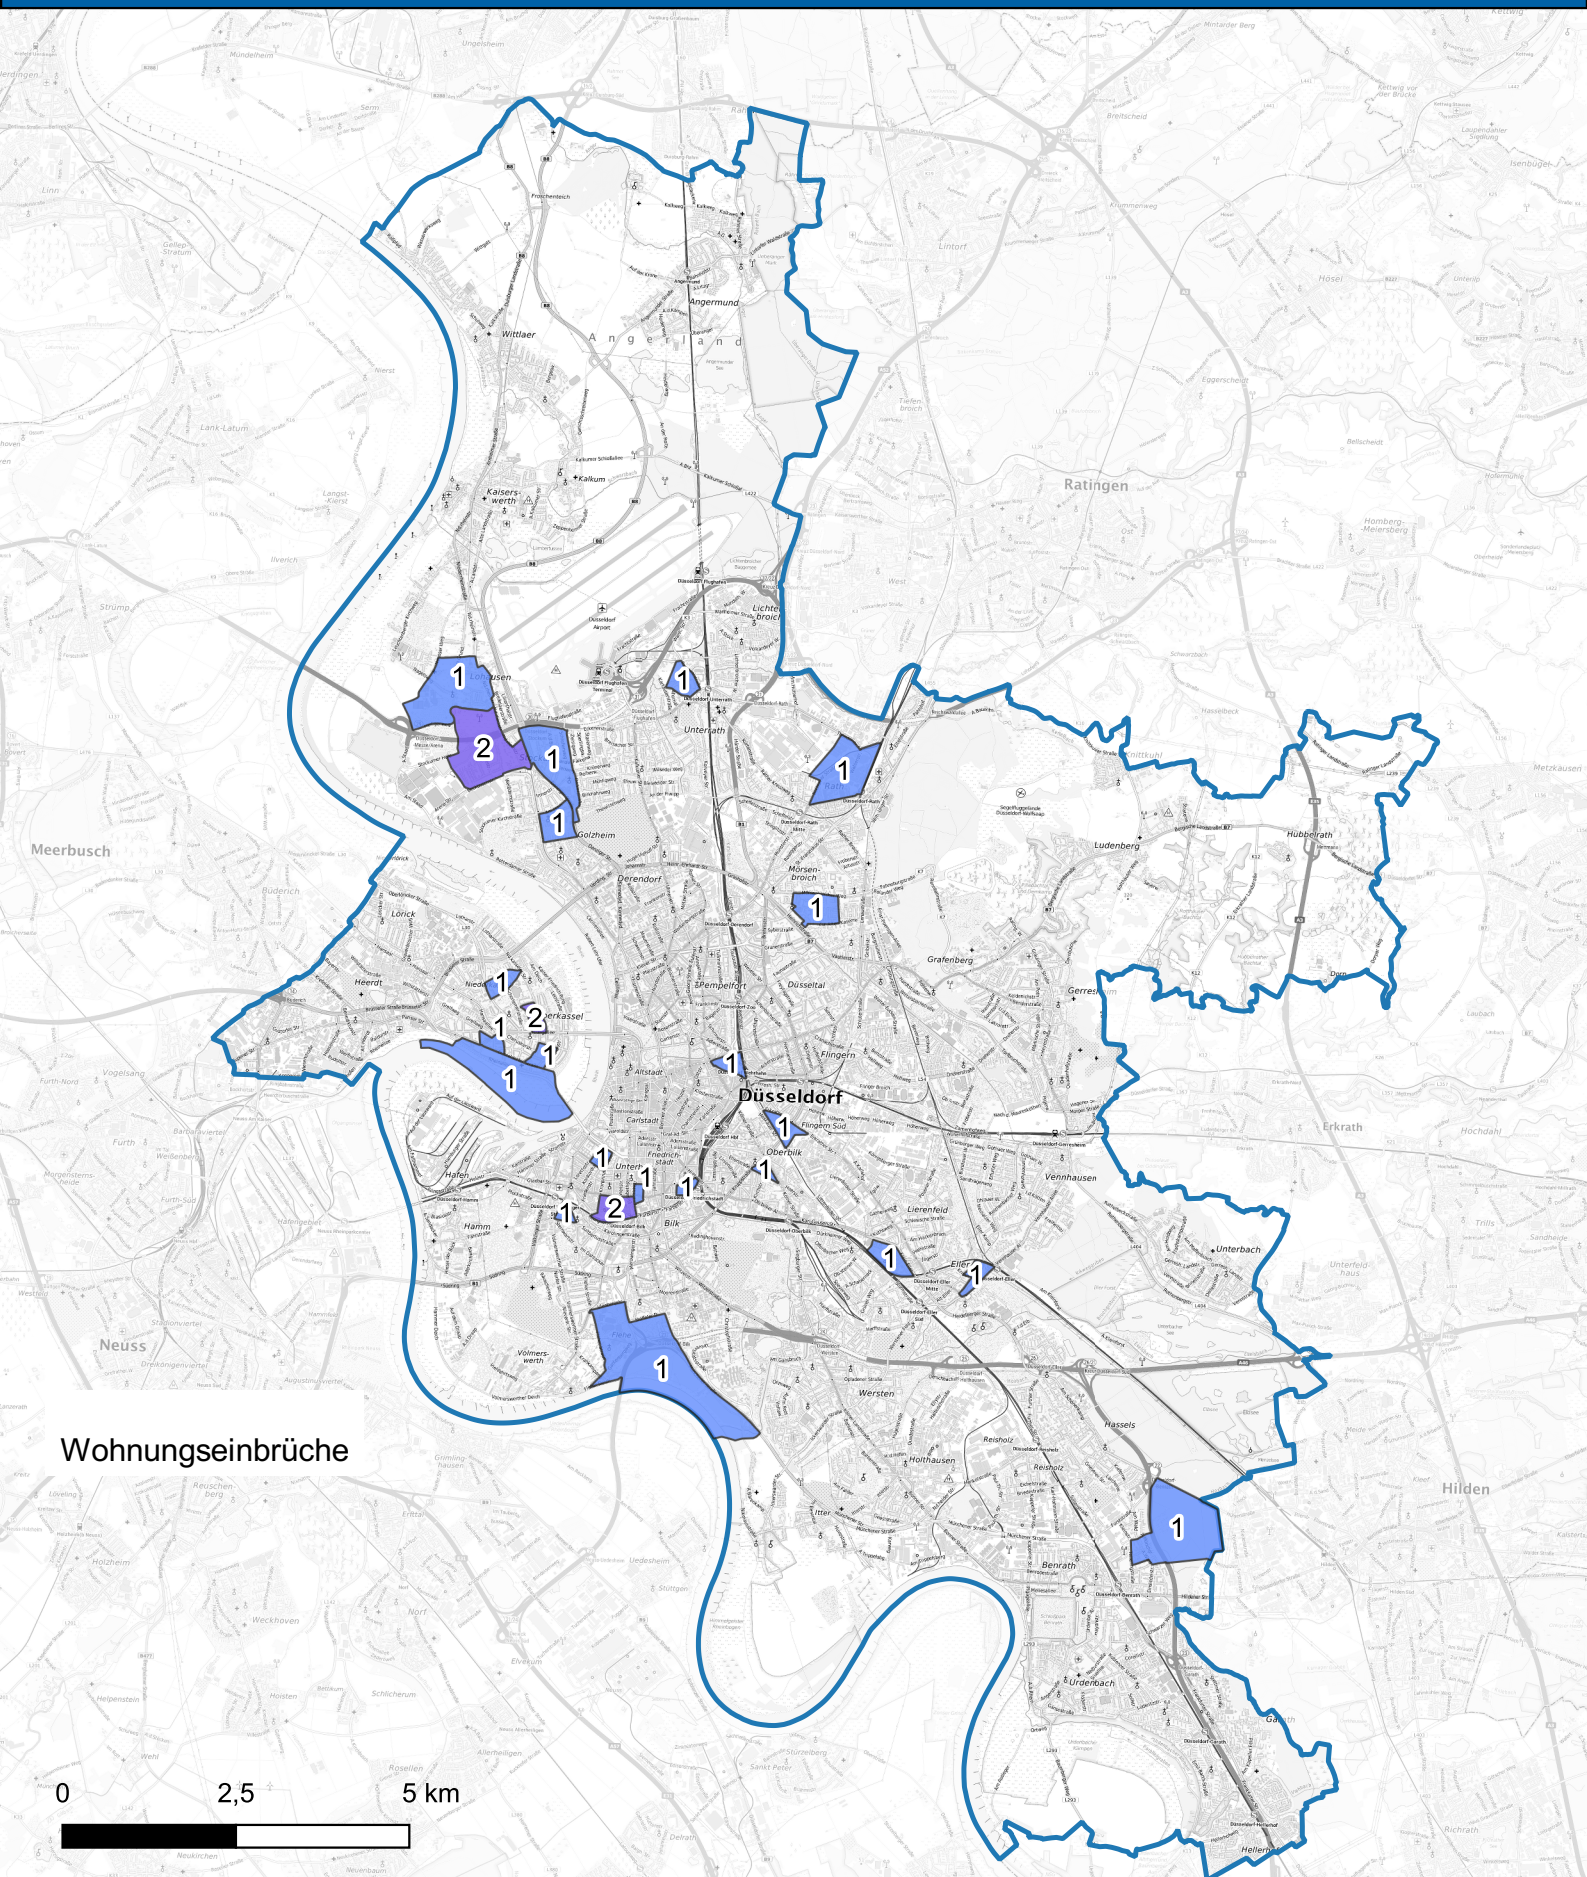

Wohnungseinbruchsradar für das Stadtgebiet Düsseldorf vom 10.03.2025 bis 16.03.2025

Wohnungseinbrüche

0 2,5 5 km

Hintergrundkarte: © Bundesamt für Kartographie und Geodäsie (2024)

Informationen zu Präventionshinweisen und Beratungsstellen der Polizei NRW finden Sie hier ["https://polizei.nrw/artikel/riegel-vor-sicher-ist-sicherer"](https://polizei.nrw/artikel/riegel-vor-sicher-ist-sicherer)

POLIZEI
Nordrhein-Westfalen
Düsseldorf

Langenfeld
Rheinland
Immigrath