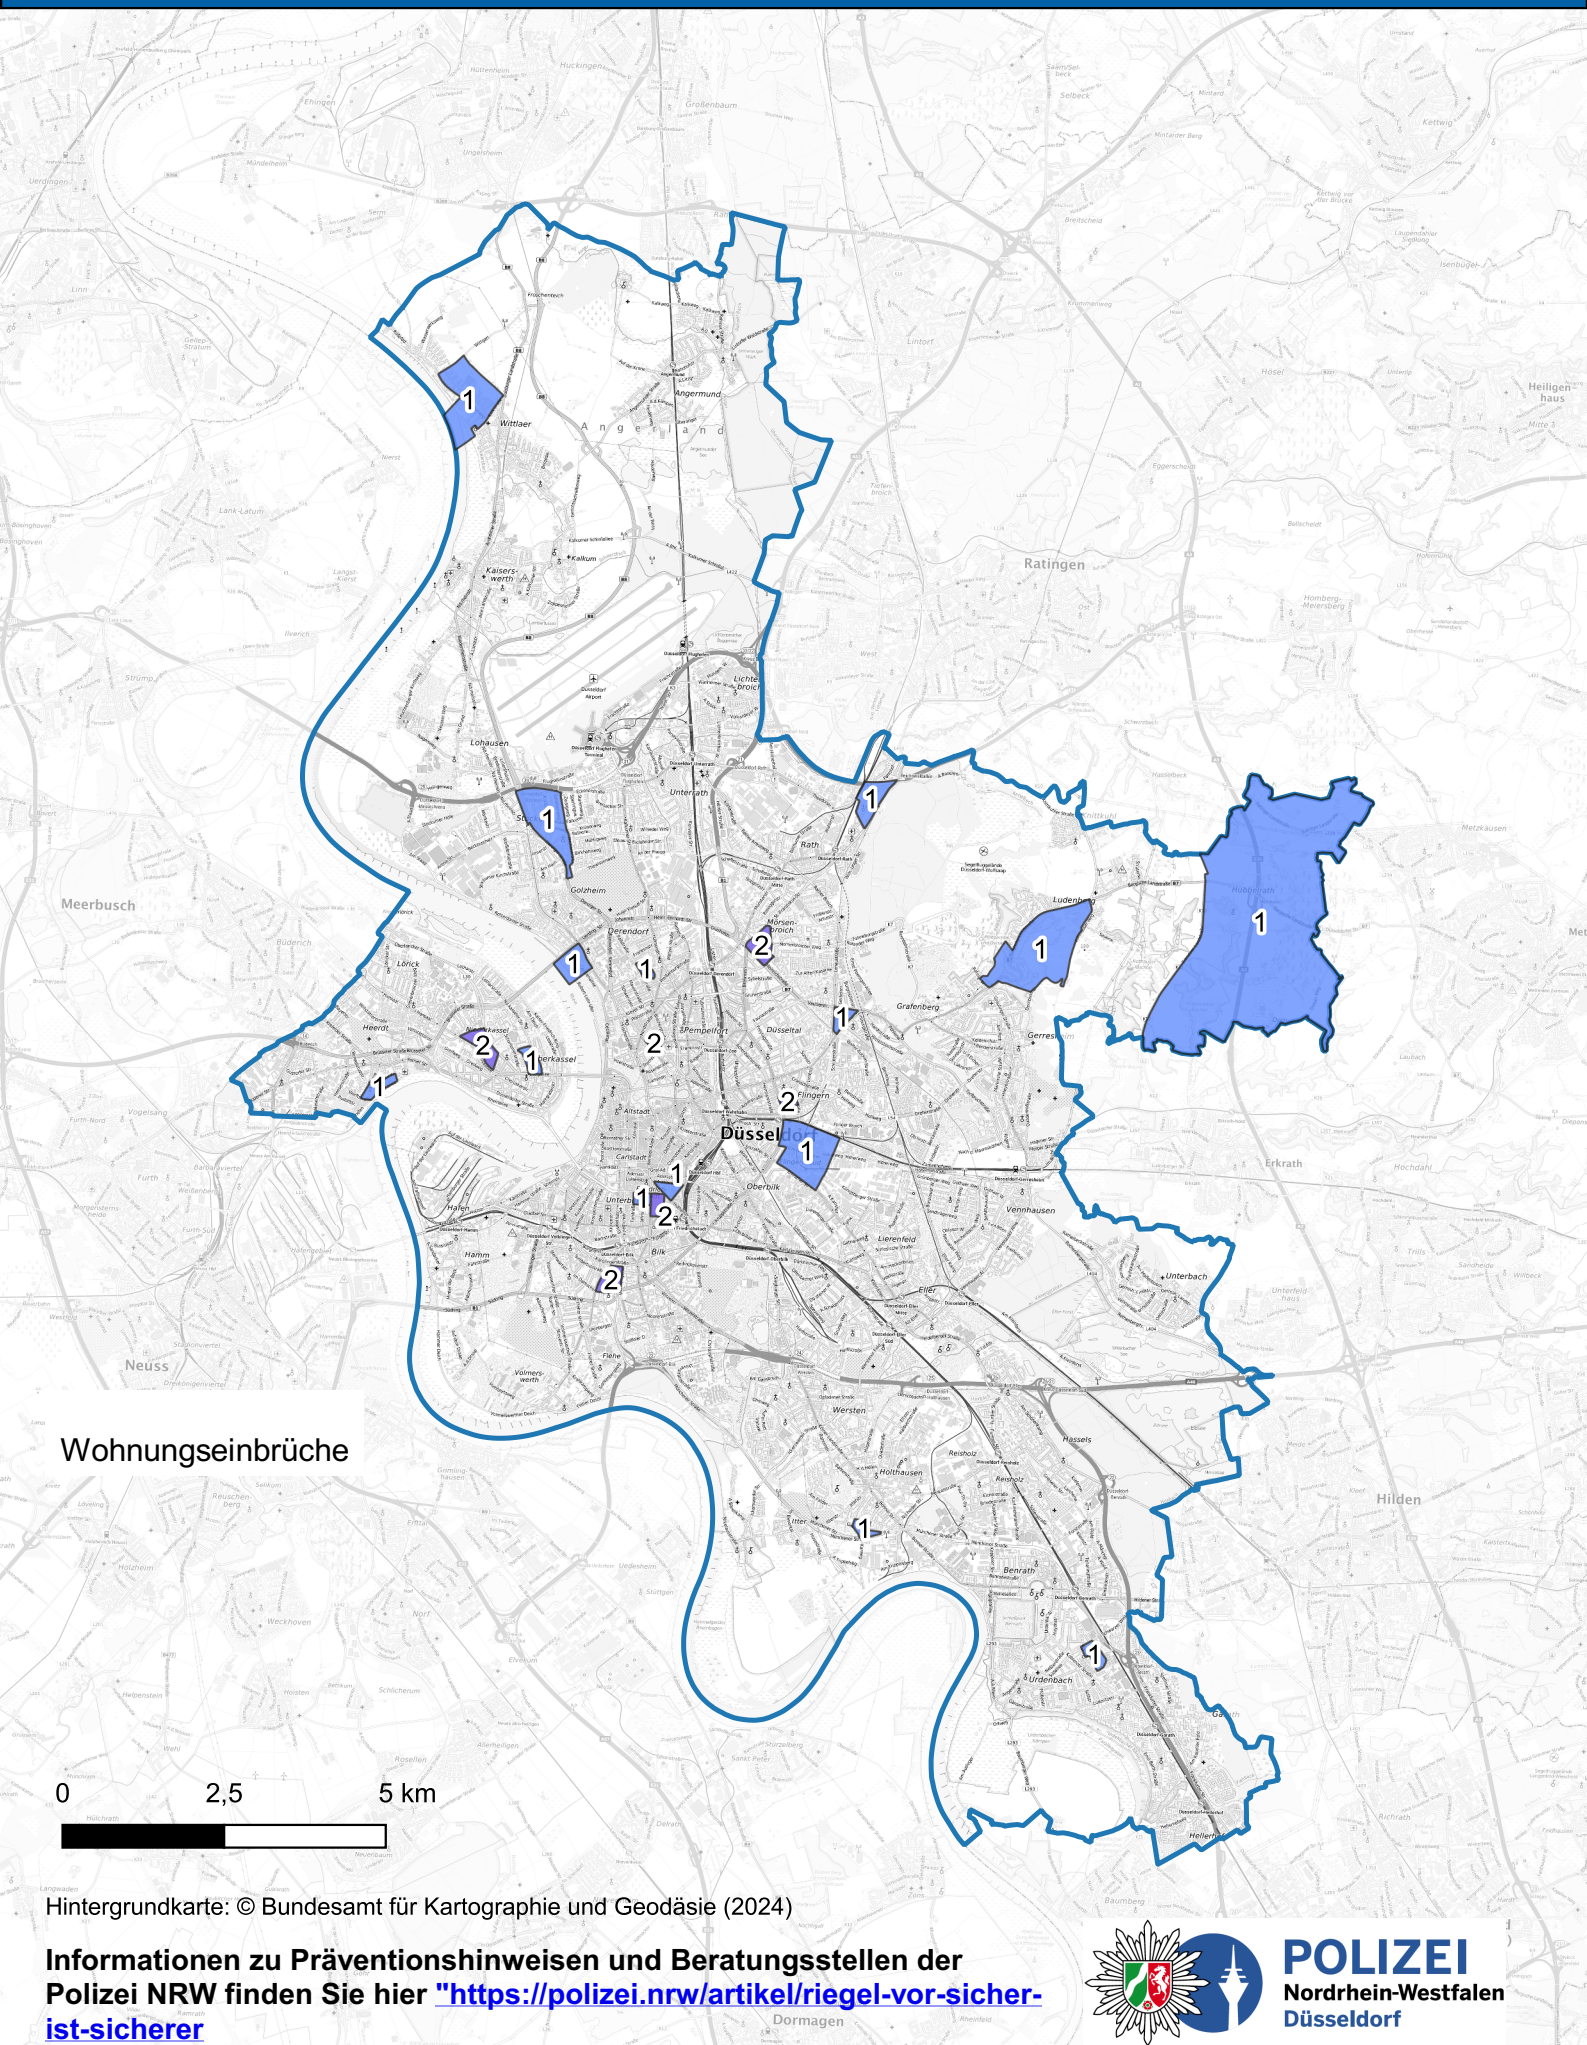

Wohnungseinbruchsradar für das Stadtgebiet Düsseldorf vom 03.03.2025 bis 09.03.2025

Hintergrundkarte: © Bundesamt für Kartographie und Geodäsie (2024)

Informationen zu Präventionshinweisen und Beratungsstellen der Polizei NRW finden Sie hier ["https://polizei.nrw/artikel/riegel-vor-sicher-ist-sicherer"](https://polizei.nrw/artikel/riegel-vor-sicher-ist-sicherer)