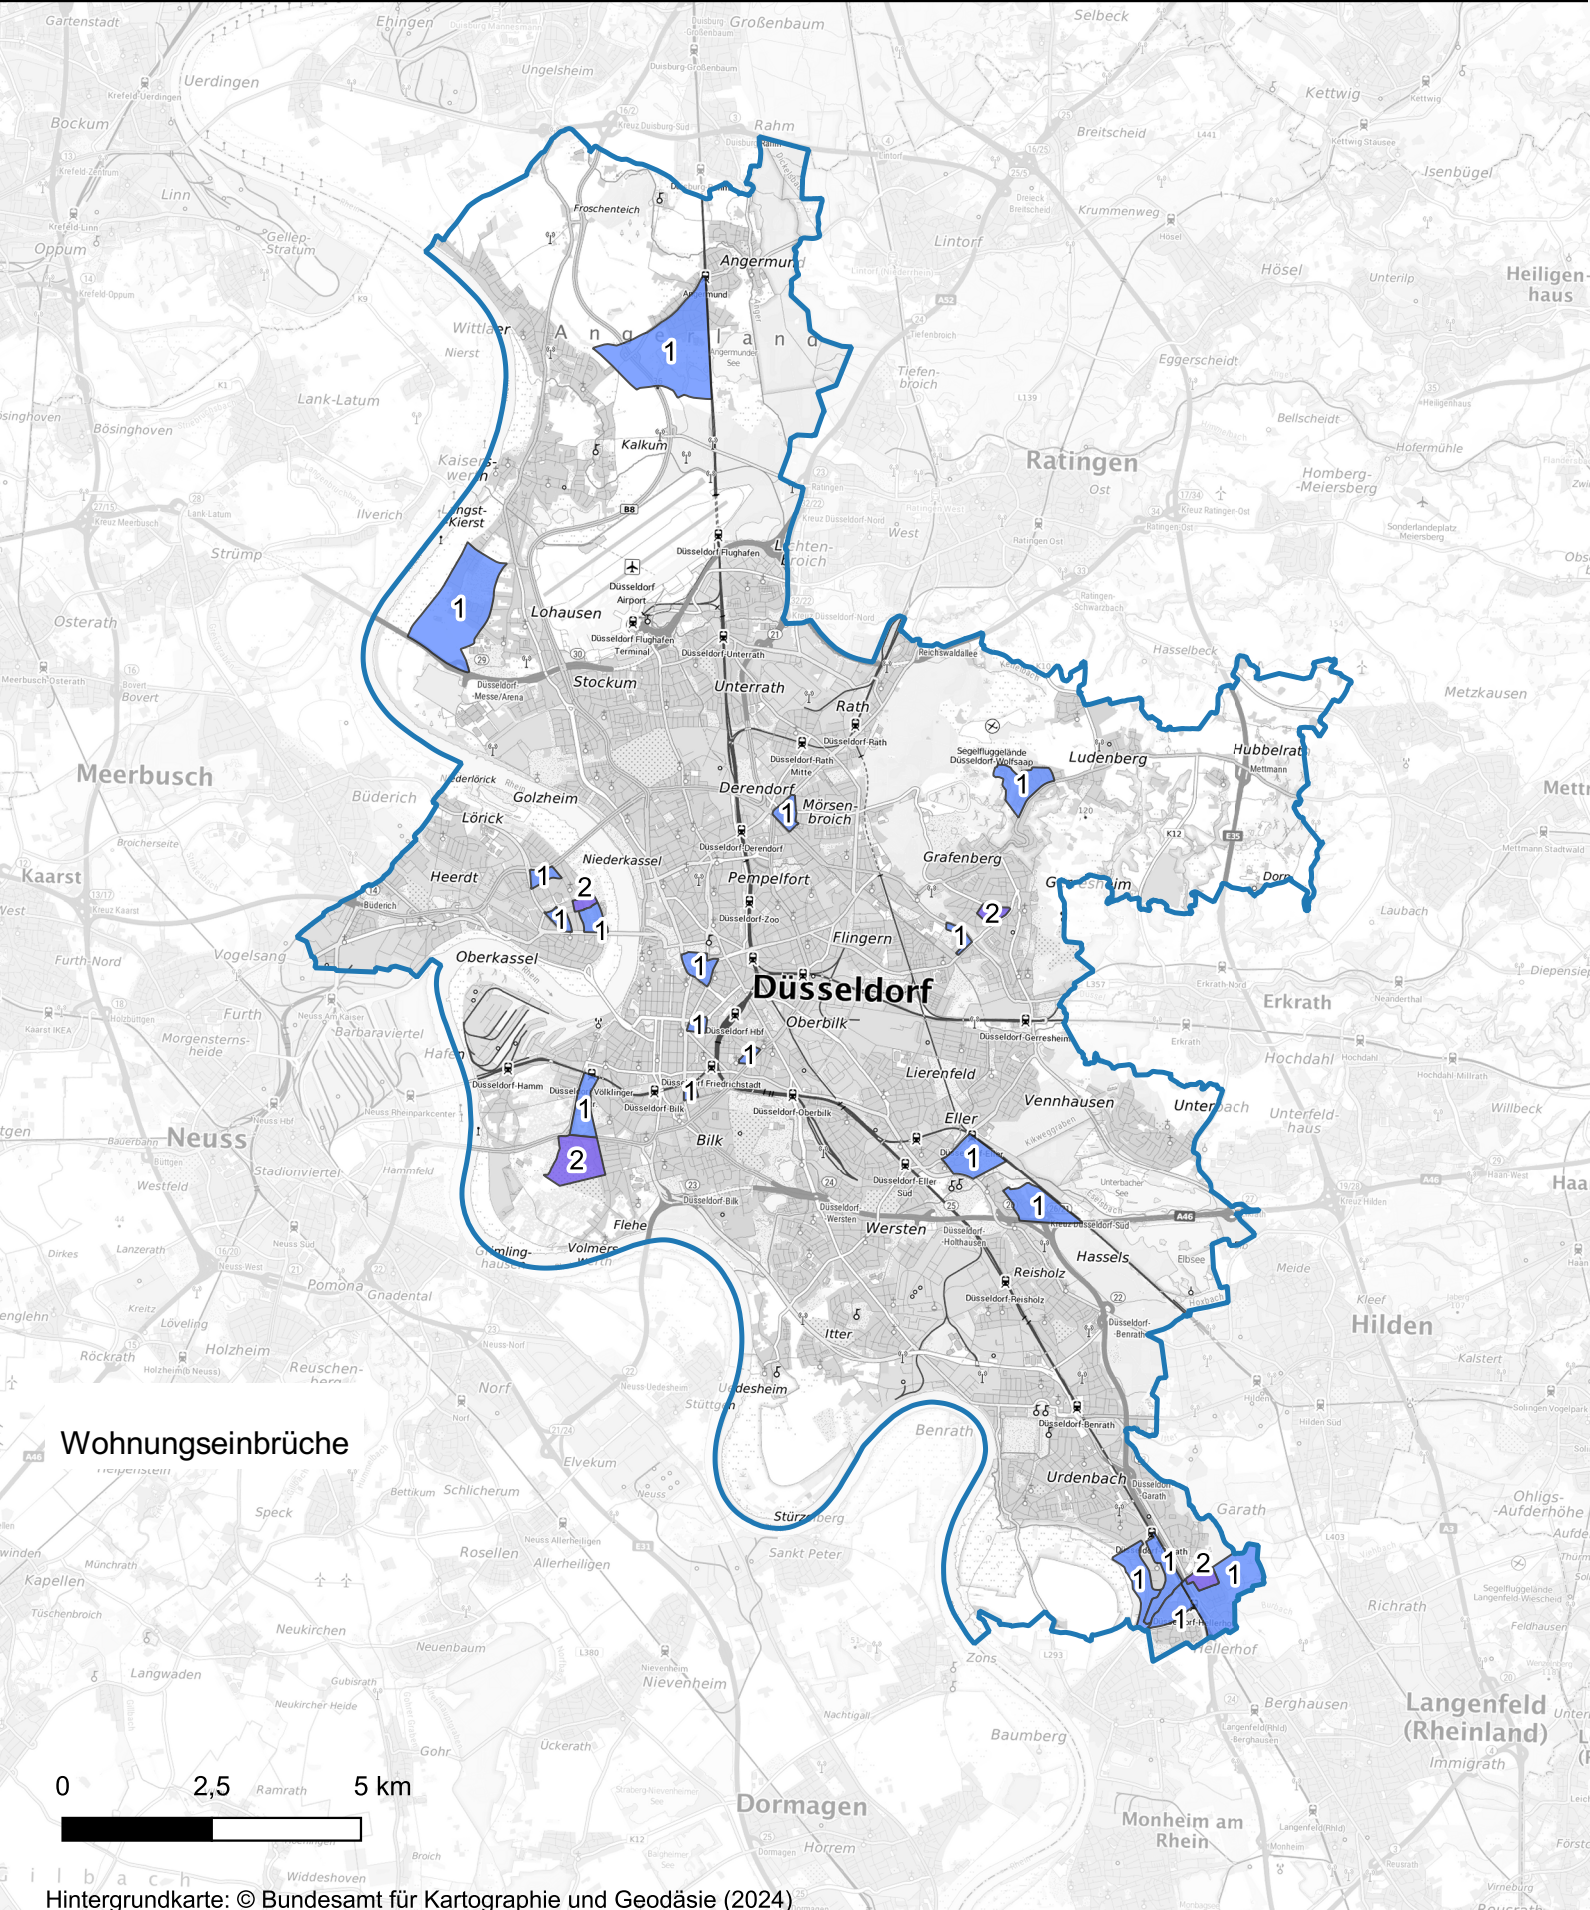

# Wohnungseinbruchsradar für das Stadtgebiet Düsseldorf vom 03.02.2025 bis 10.02.2025

Informationen zu Präventionshinweisen und Beratungsstellen der Polizei NRW finden Sie hier ["https://polizei.nrw/artikel/riegel-vor-sicher-ist-sicherer"](https://polizei.nrw/artikel/riegel-vor-sicher-ist-sicherer)

**POLIZEI**  
Nordrhein-Westfalen  
Düsseldorf