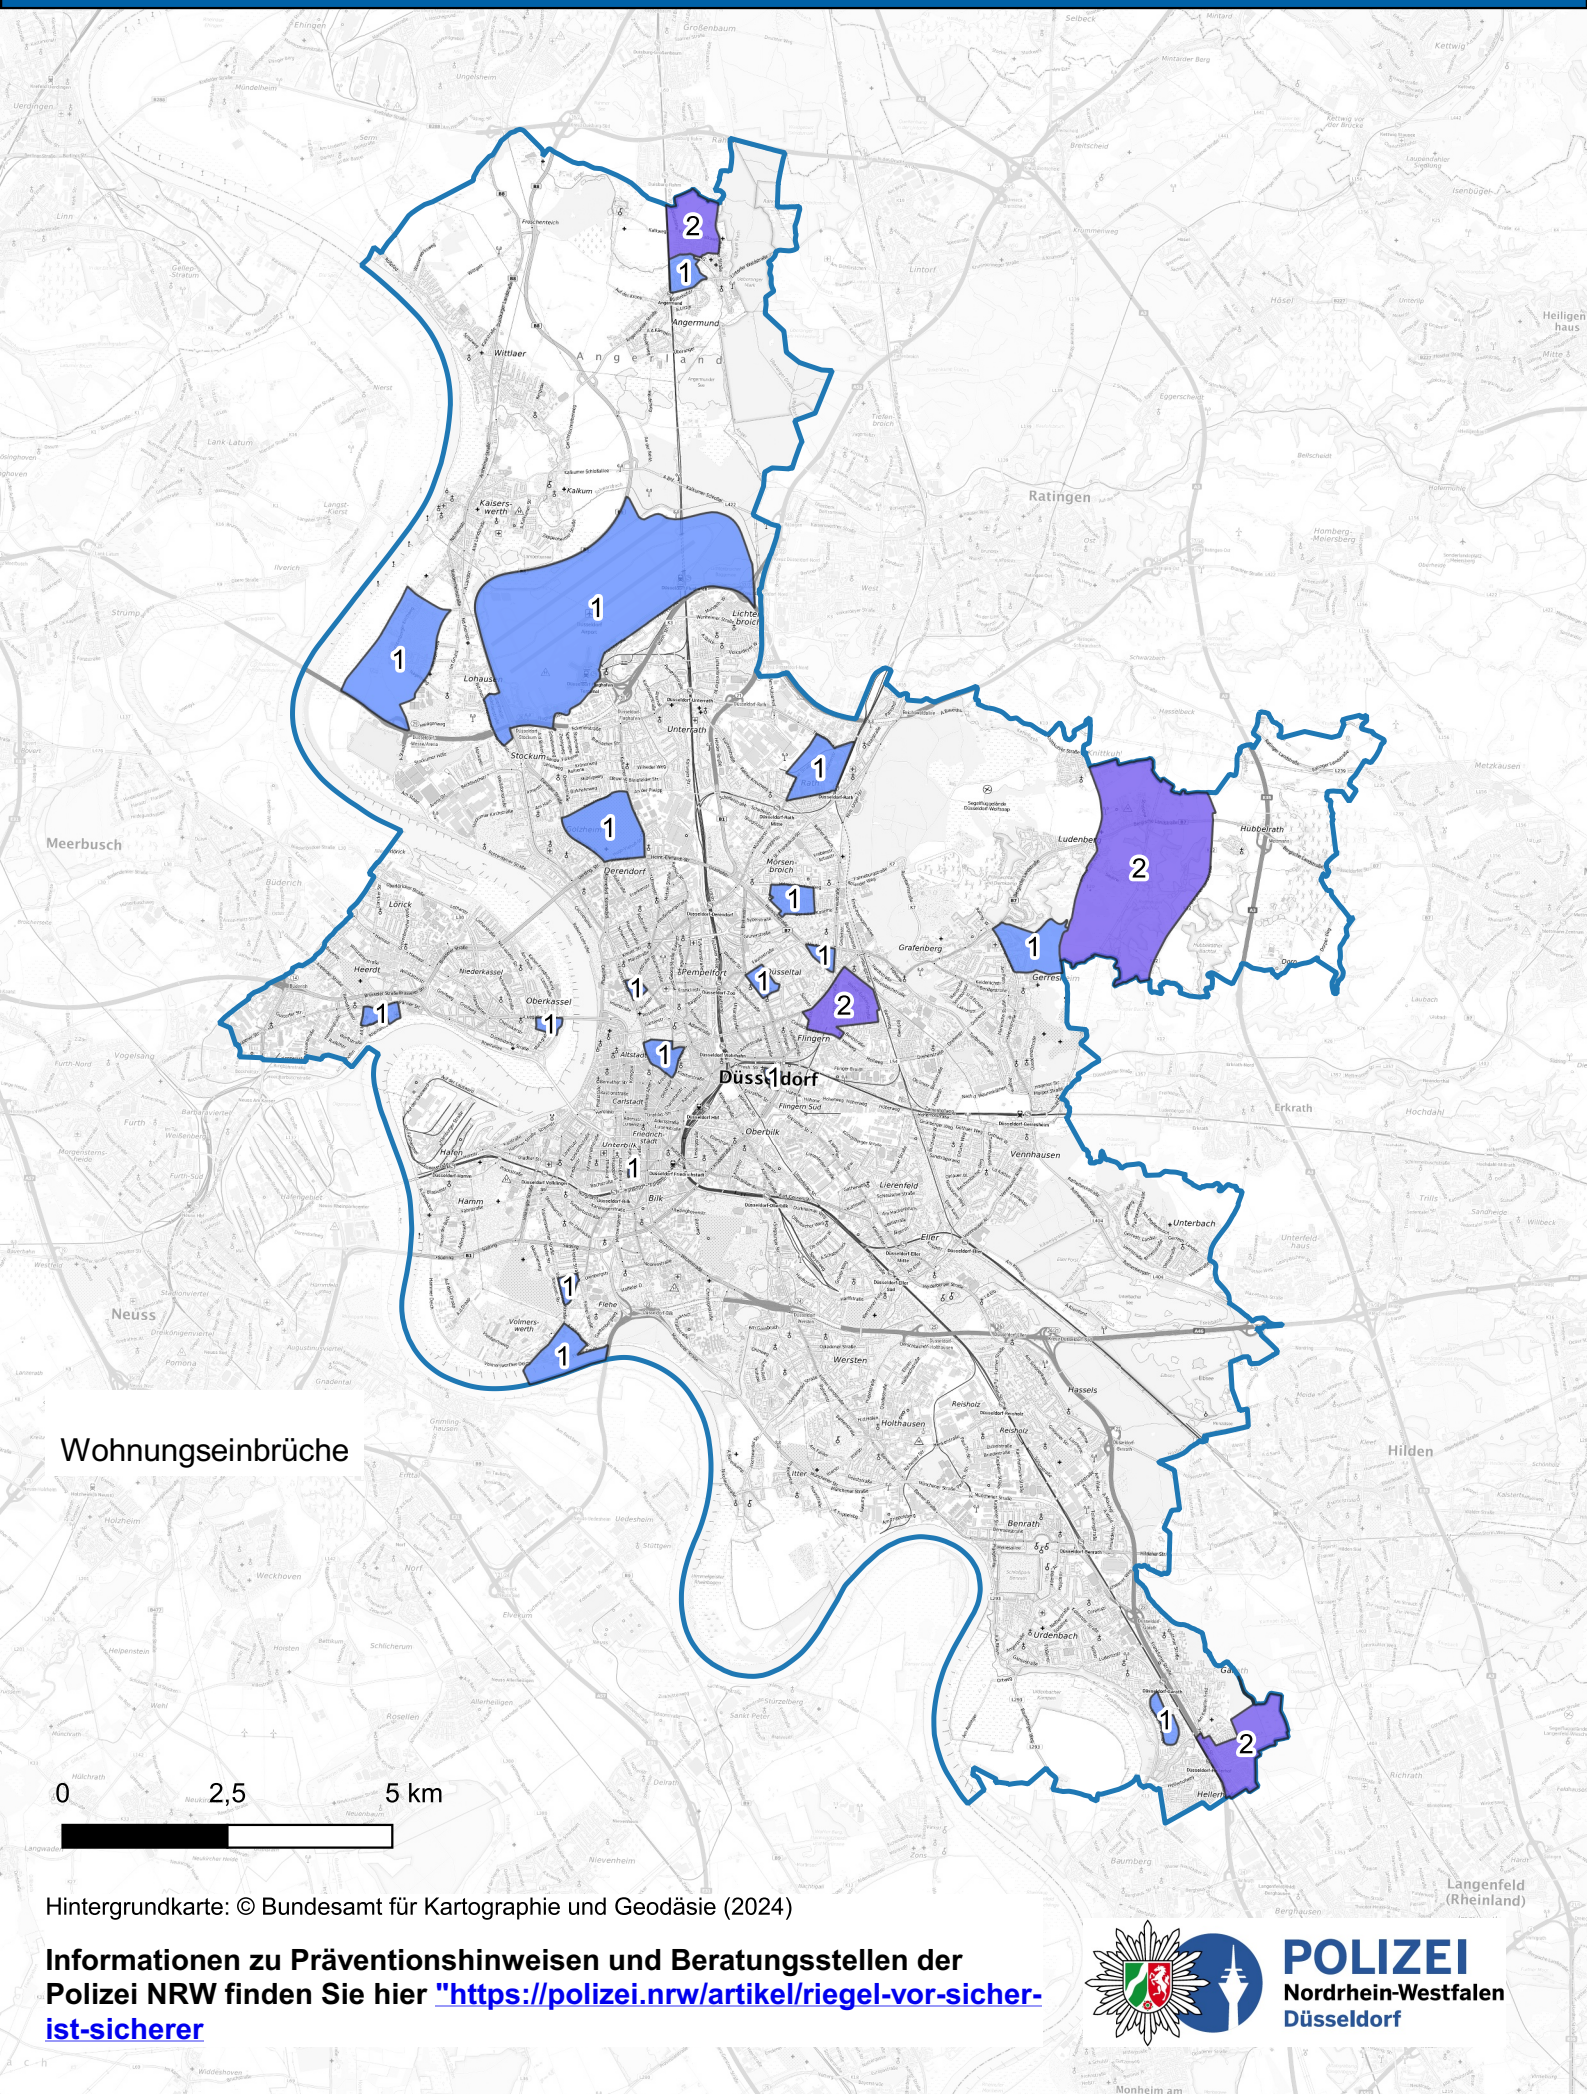

Wohnungseinbruchsradar für das Stadtgebiet Düsseldorf vom 10.02.2025 bis 16.02.2025

Wohnungseinbrüche

Hintergrundkarte: © Bundesamt für Kartographie und Geodäsie (2024)

Informationen zu Präventionshinweisen und Beratungsstellen der Polizei NRW finden Sie hier ["https://polizei.nrw/artikel/riegel-vor-sicherer-ist-sicherer"](https://polizei.nrw/artikel/riegel-vor-sicherer-ist-sicherer)