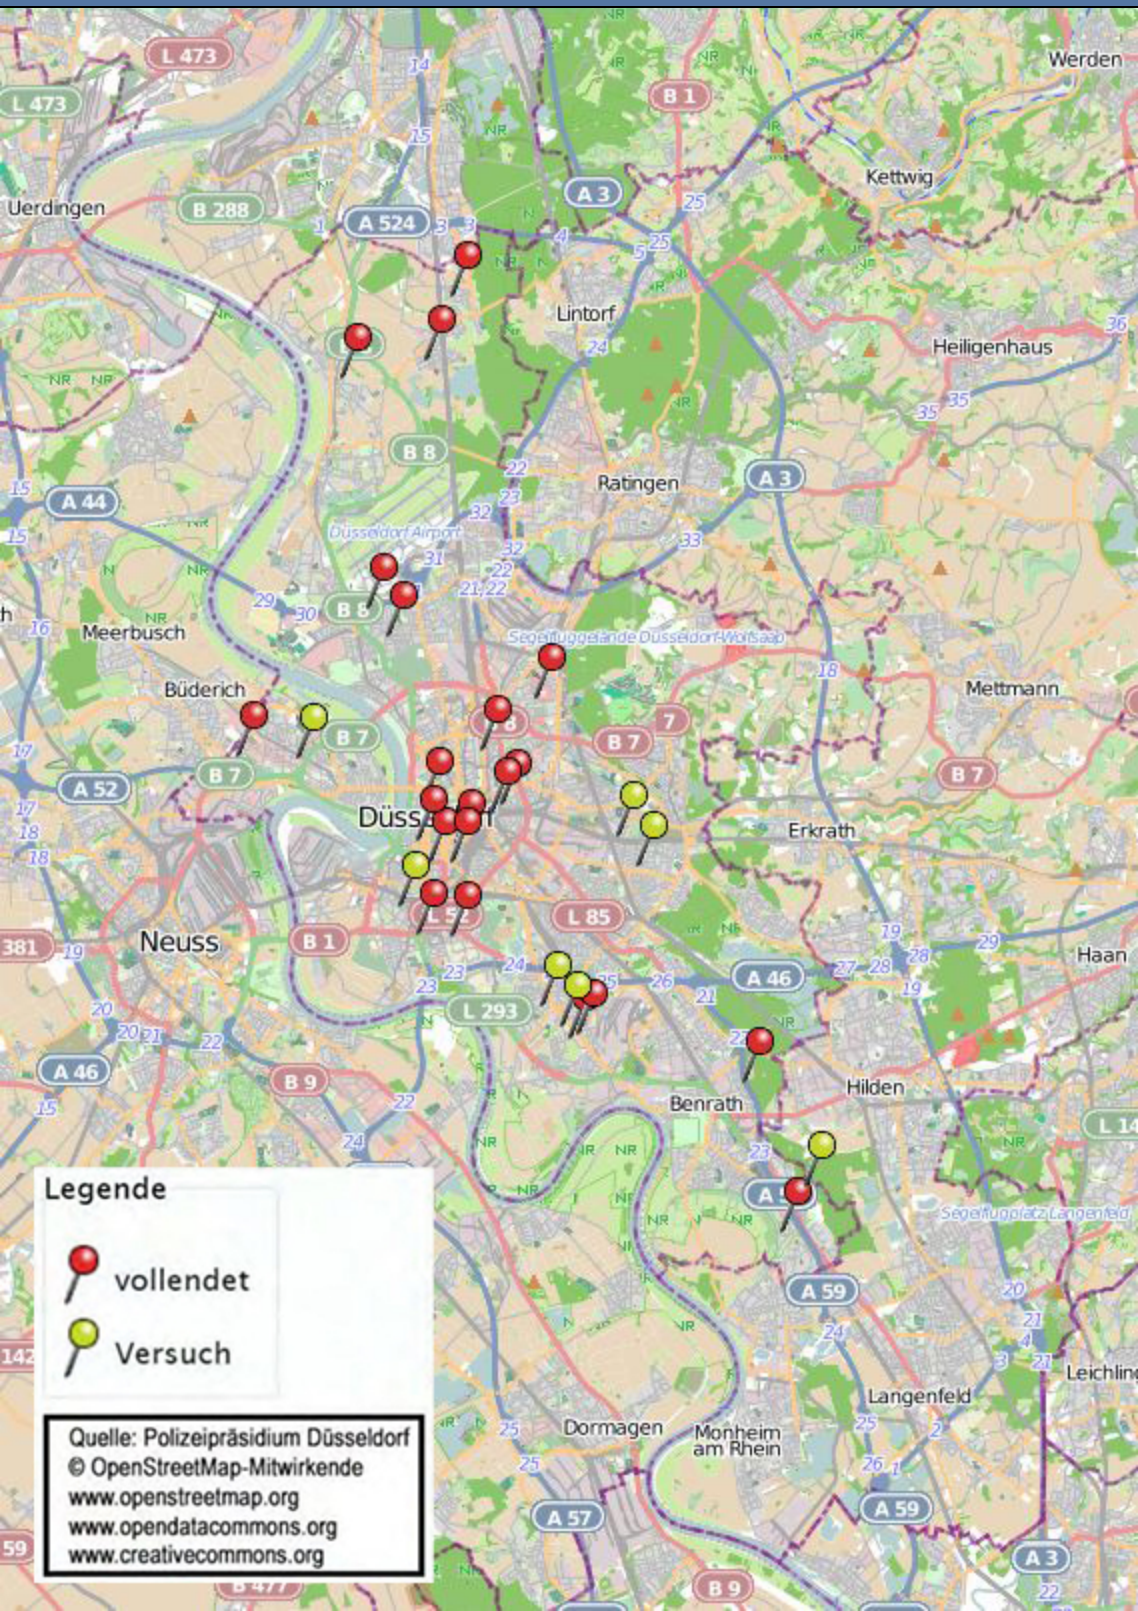

Wohnungseinbruchsradar Düsseldorf vom 11.11.2024 bis zum 17.11.2024

Legende

-  vollendet
-  Versuch

Quelle: Polizeipräsidium Düsseldorf
© OpenStreetMap-Mitwirkende
www.openstreetmap.org
www.opendatacommons.org
www.creativecommons.org