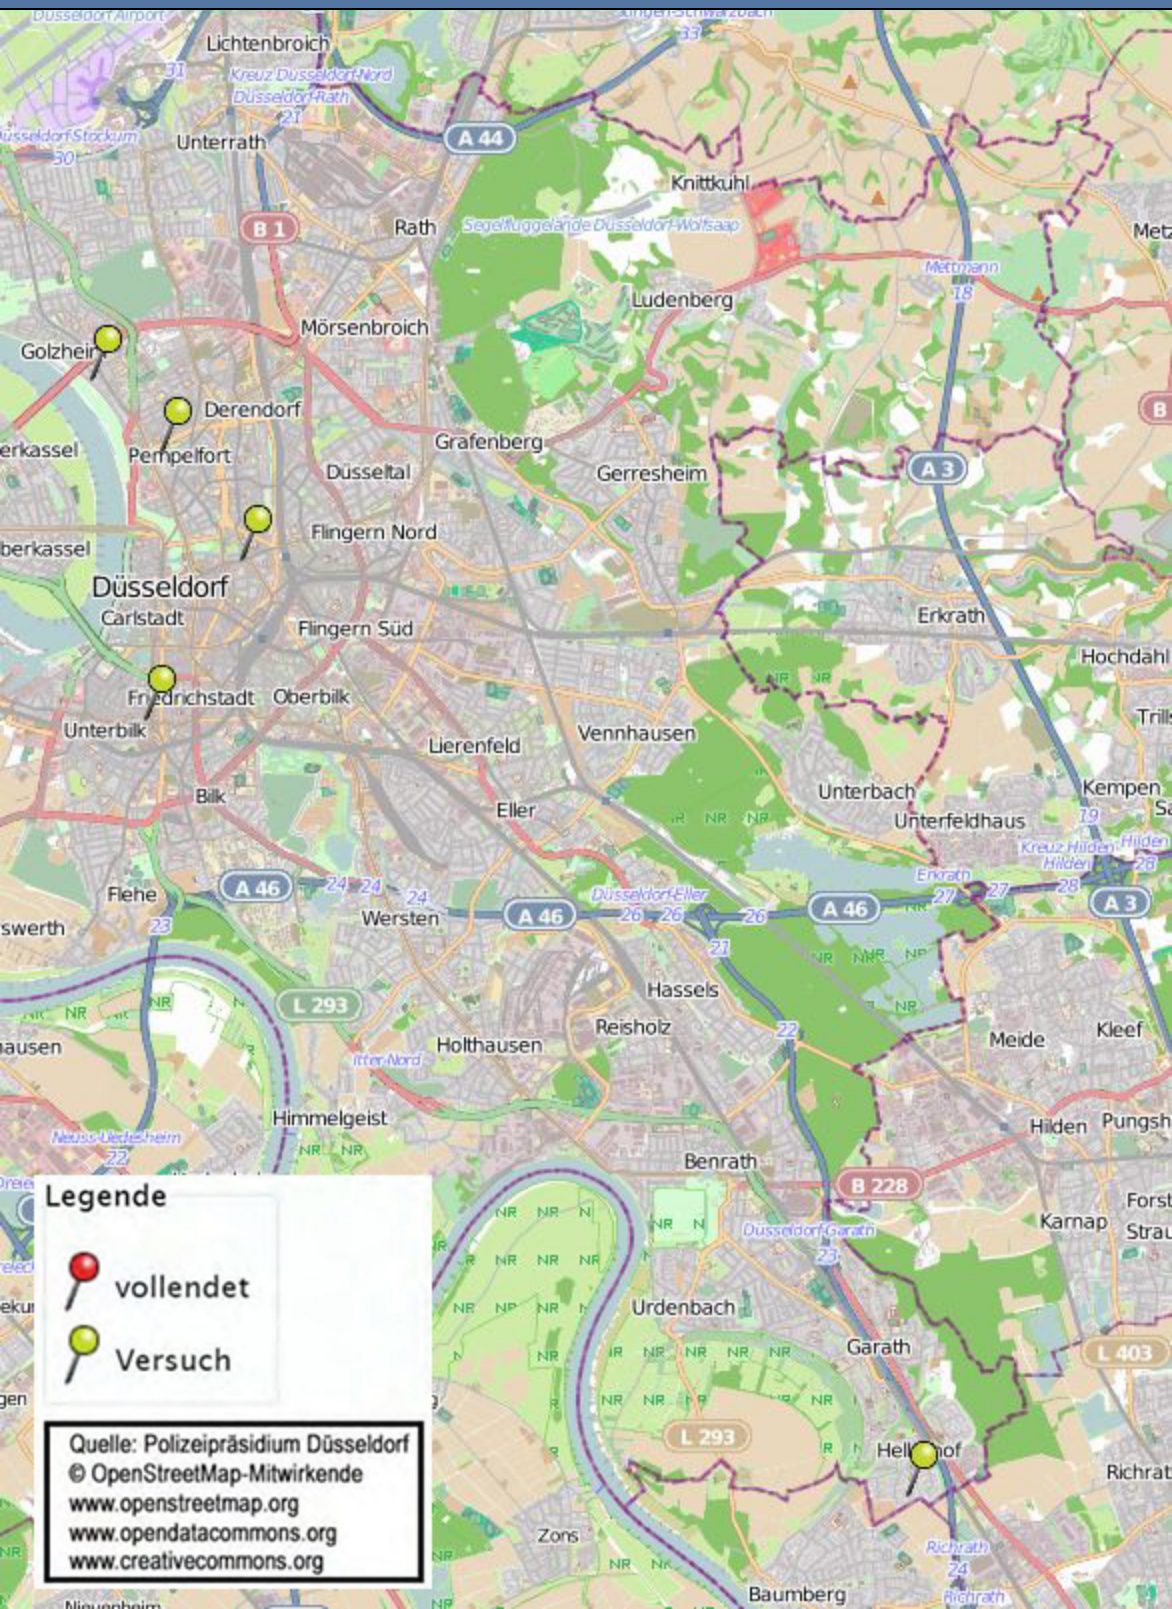

Wohnungseinbruchsradar Düsseldorf vom 28.11.2024 bis zum 03.11.2024
(aufgrund techn. Probleme wurden vom System nicht alle Einbrüche registriert)

Legende

-  vollendet
-  Versuch

Quelle: Polizeipräsidium Düsseldorf
© OpenStreetMap-Mitwirkende
www.openstreetmap.org
www.opendatacommons.org
www.creativecommons.org