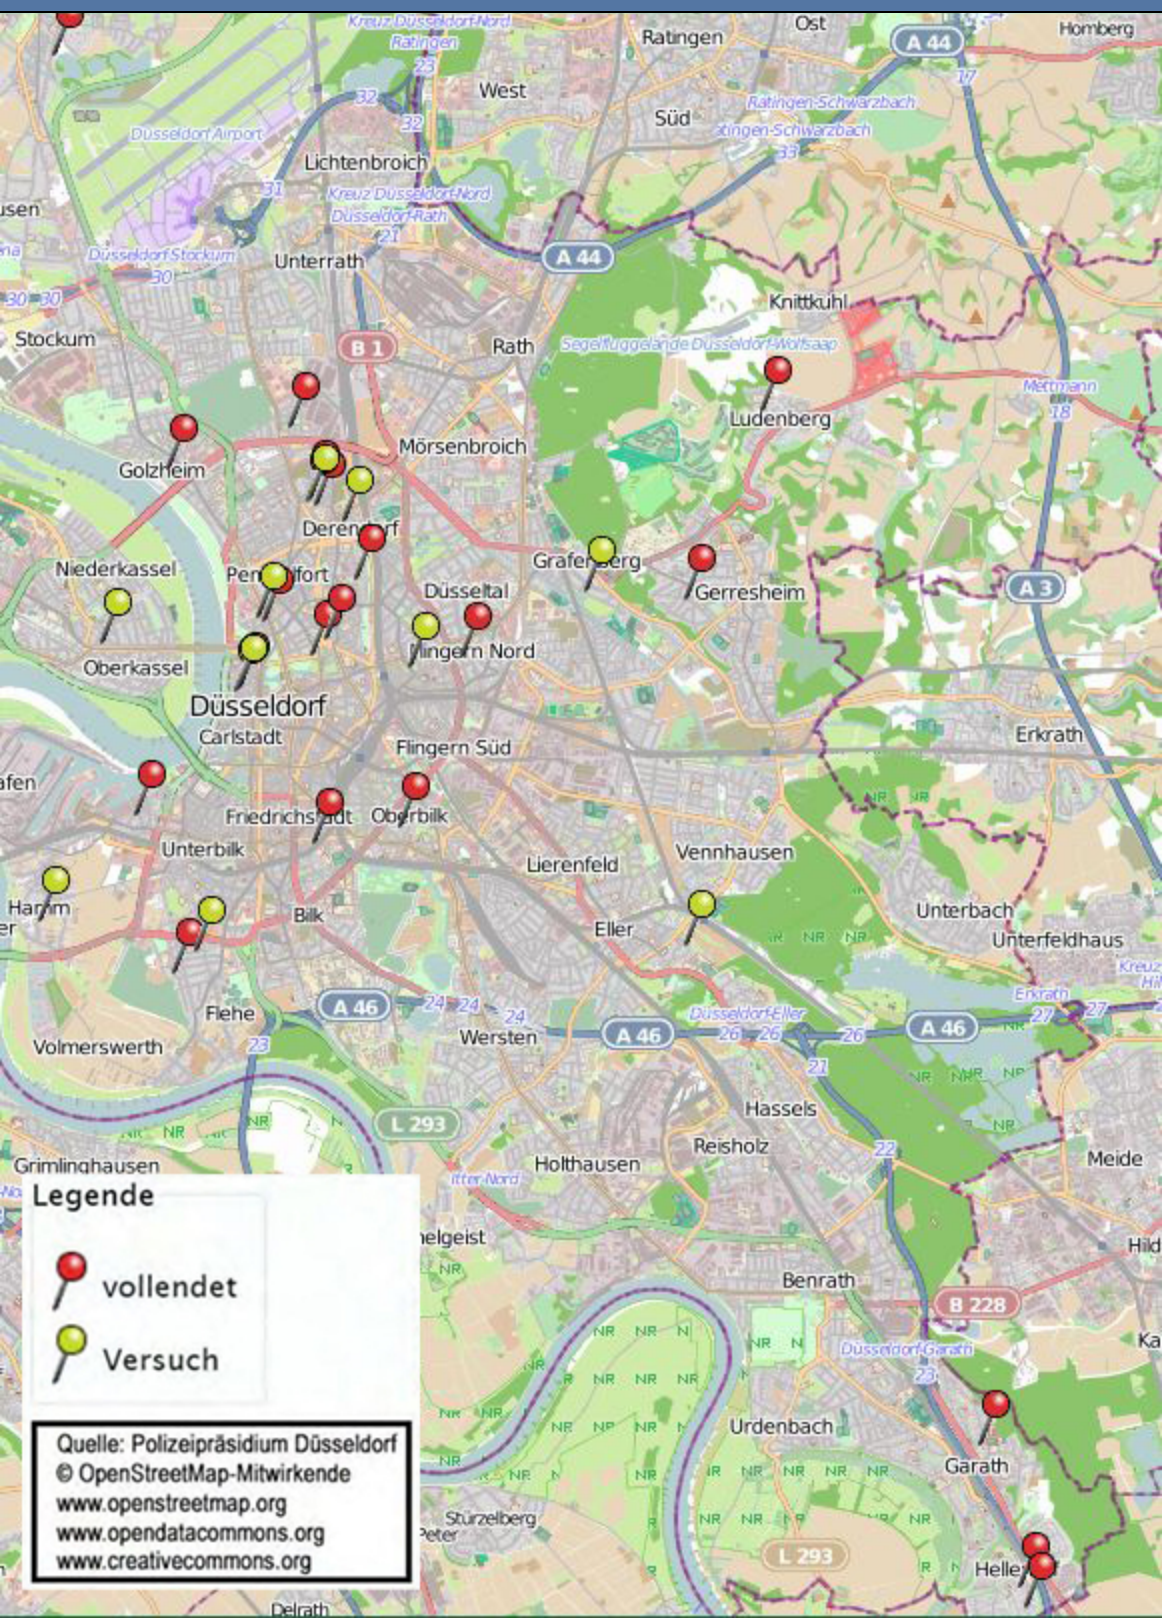

Wohnungseinbruchsradar Düsseldorf vom 21.10.2024 bis zum 27.10.2024

Legende

-  vollendet
-  Versuch

Quelle: Polizeipräsidium Düsseldorf
© OpenStreetMap-Mitwirkende
www.openstreetmap.org
www.opendatacommons.org
www.creativecommons.org