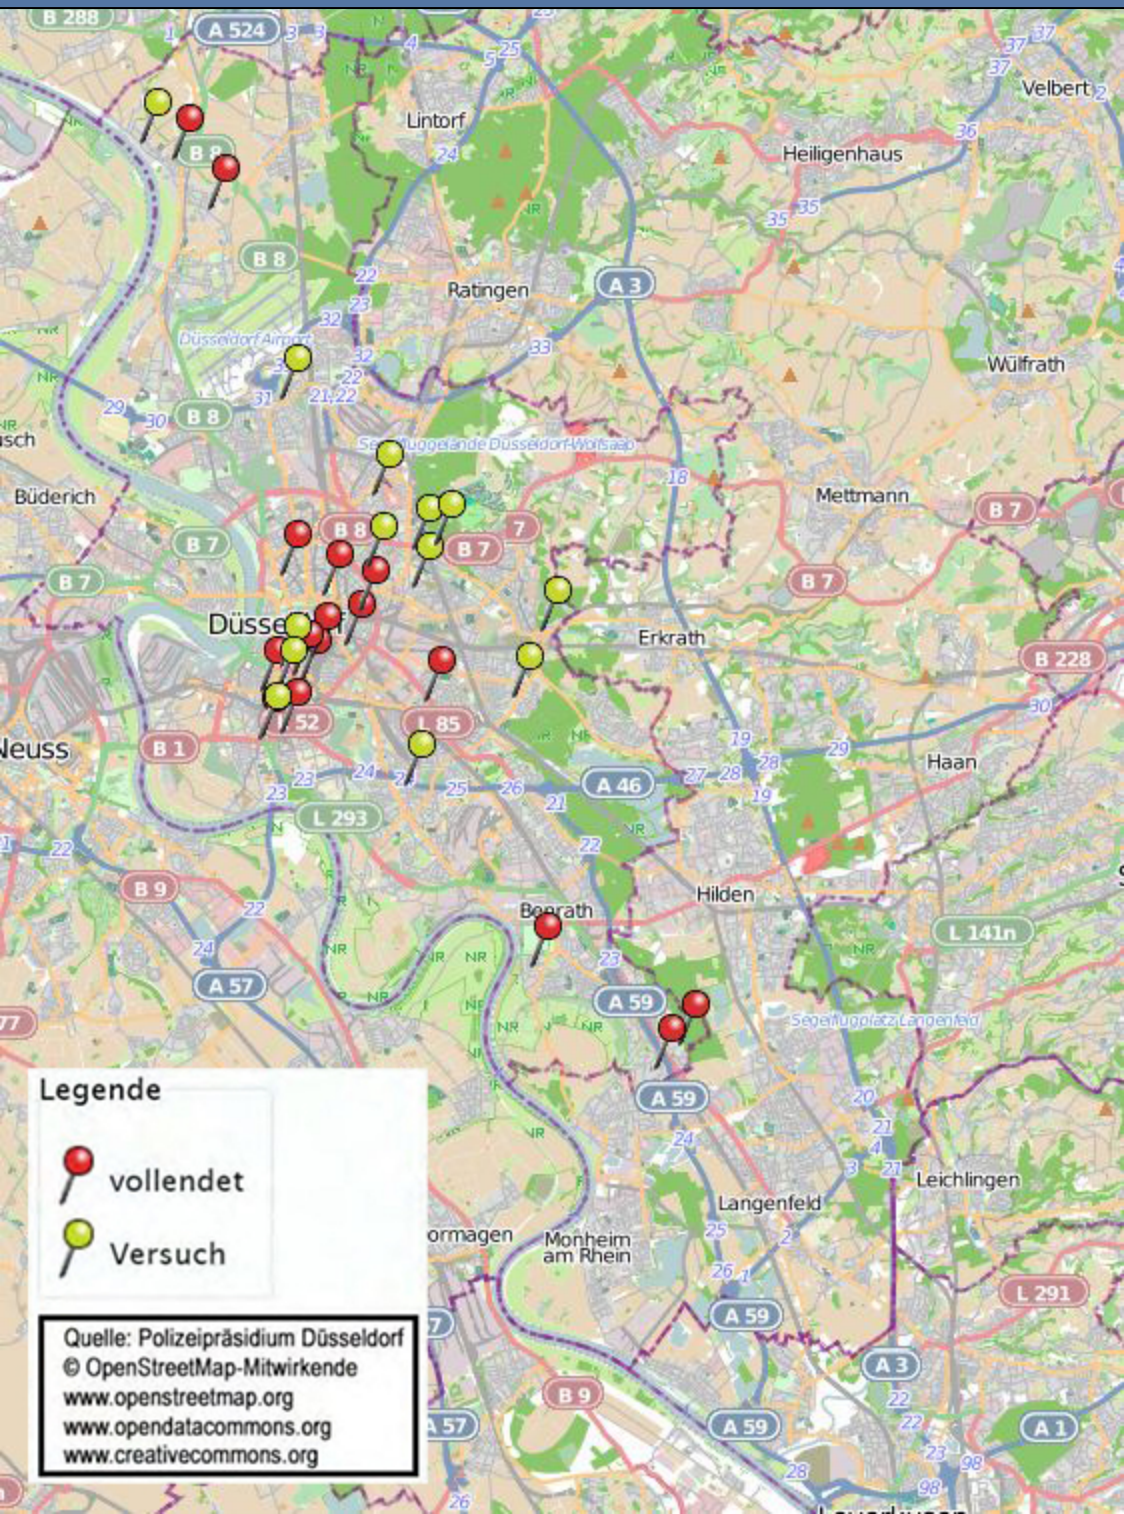

Wohnungseinbruchsradar Düsseldorf vom 14.10.2024 bis zum 20.10.2024

Legende

-  vollendet
-  Versuch

Quelle: Polizeipräsidium Düsseldorf
© OpenStreetMap-Mitwirkende
www.openstreetmap.org
www.opendatacommons.org
www.creativecommons.org