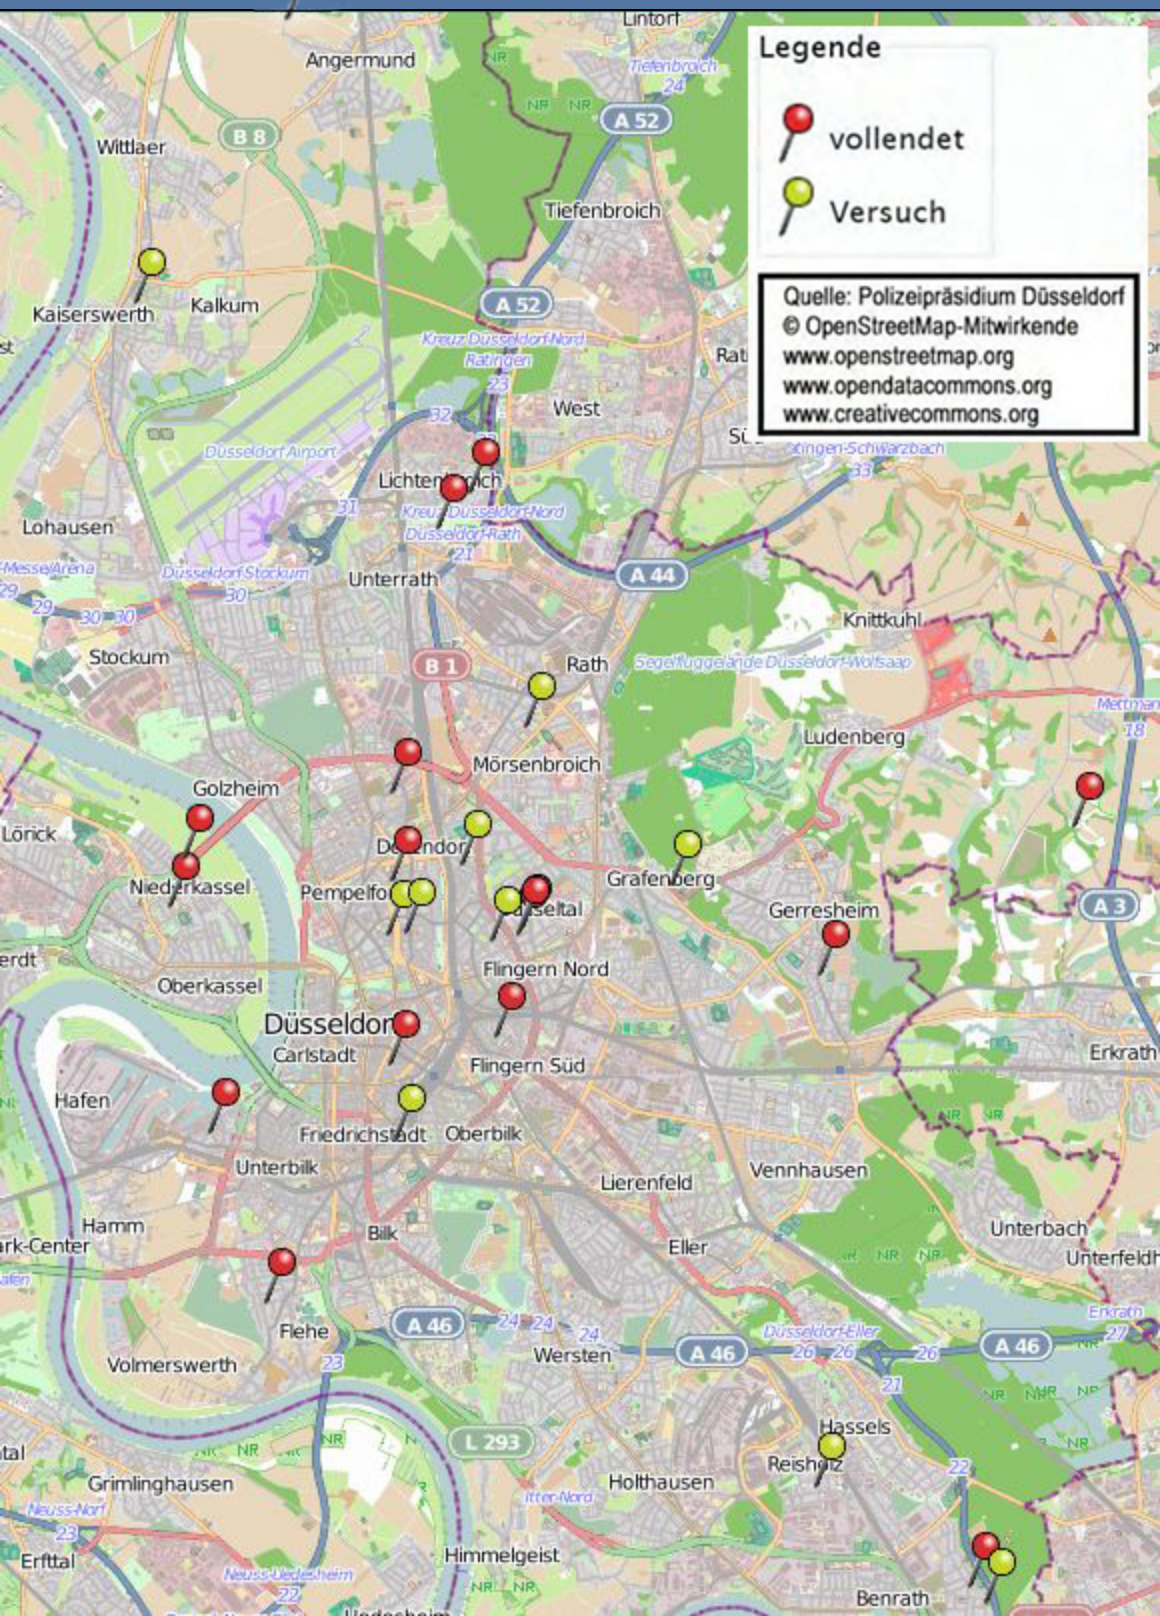

Wohnungseinbruchsradar Düsseldorf vom 30.09.2024 bis zum 06.10.2024

Legende

-  vollendet
-  Versuch

Quelle: Polizeipräsidium Düsseldorf
© OpenStreetMap-Mitwirkende
www.openstreetmap.org
www.opendatacommons.org
www.creativecommons.org