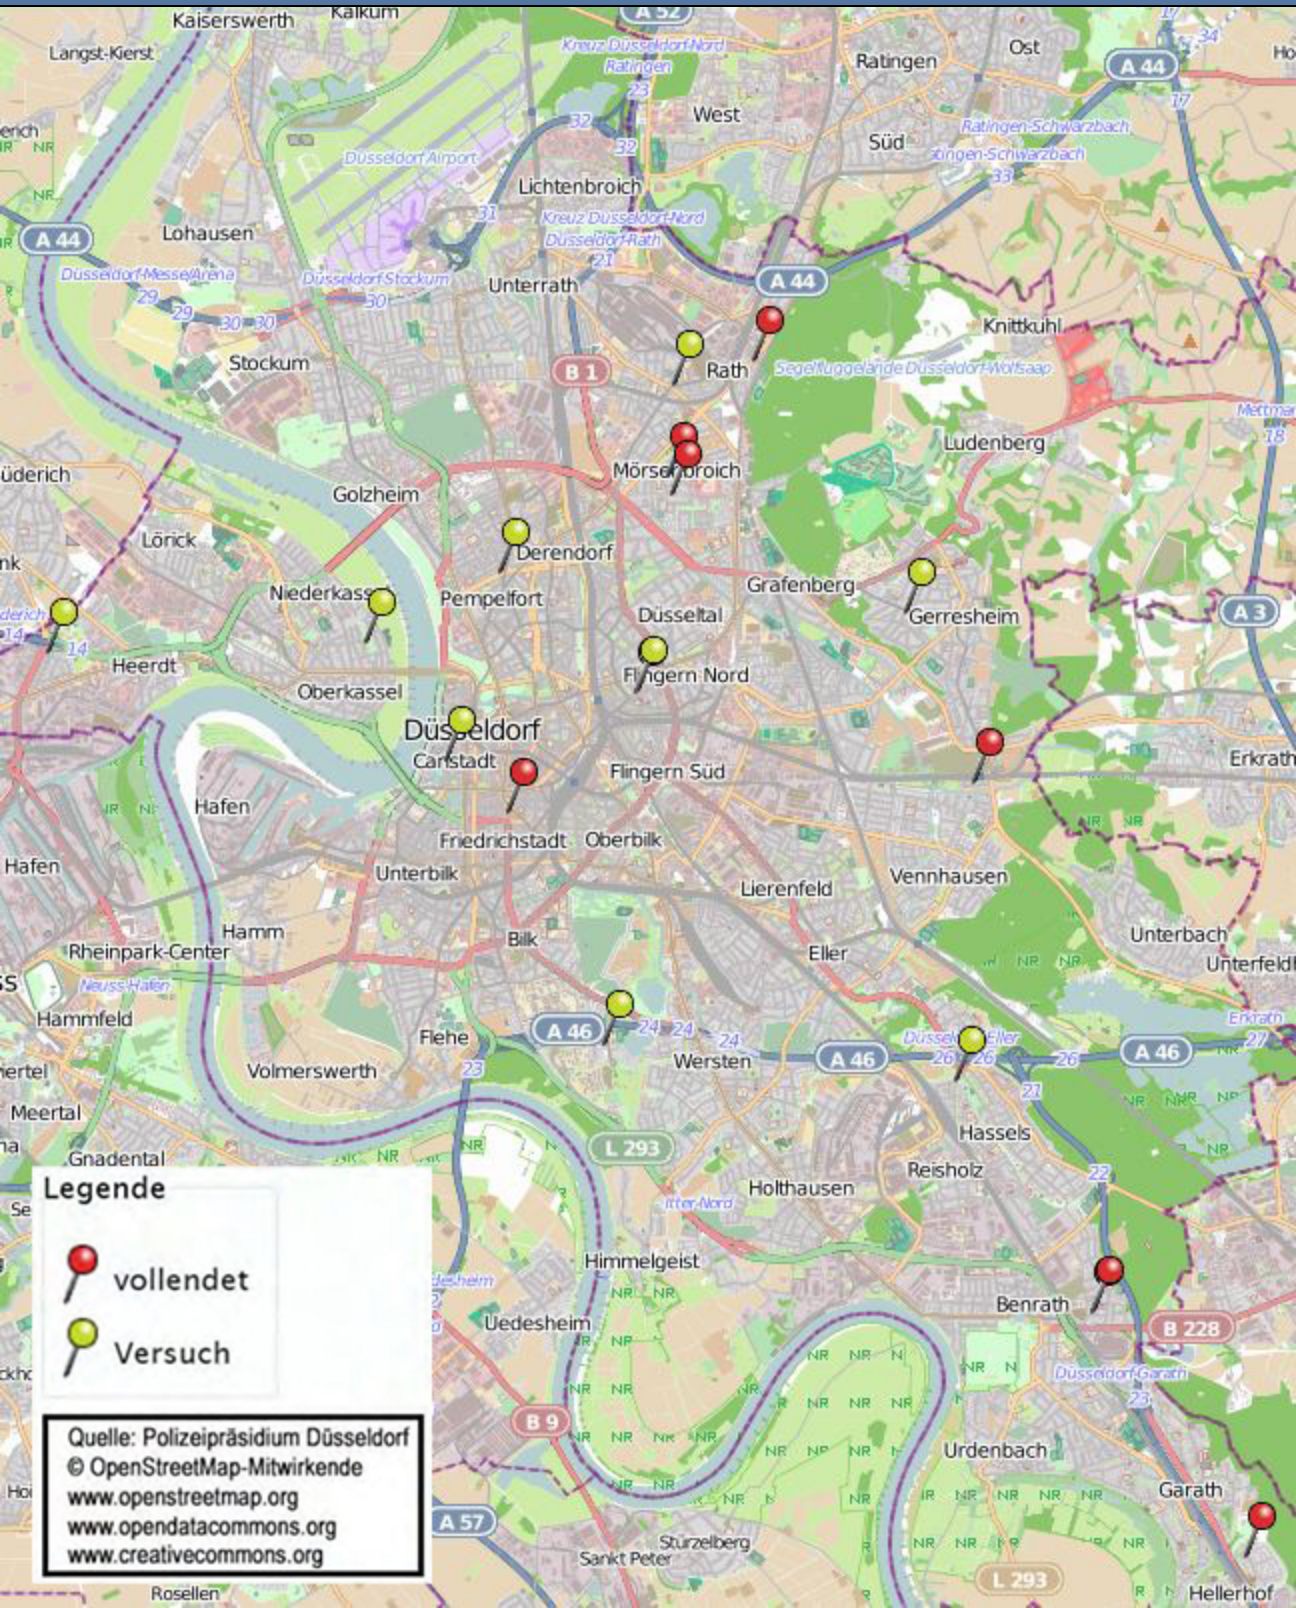

Wohnungseinbruchsradar Düsseldorf vom 23.09.2024 bis zum 29.09.2024

Legende

-  vollendet
-  Versuch

Quelle: Polizeipräsidium Düsseldorf
© OpenStreetMap-Mitwirkende
www.openstreetmap.org
www.opendatacommons.org
www.creativecommons.org