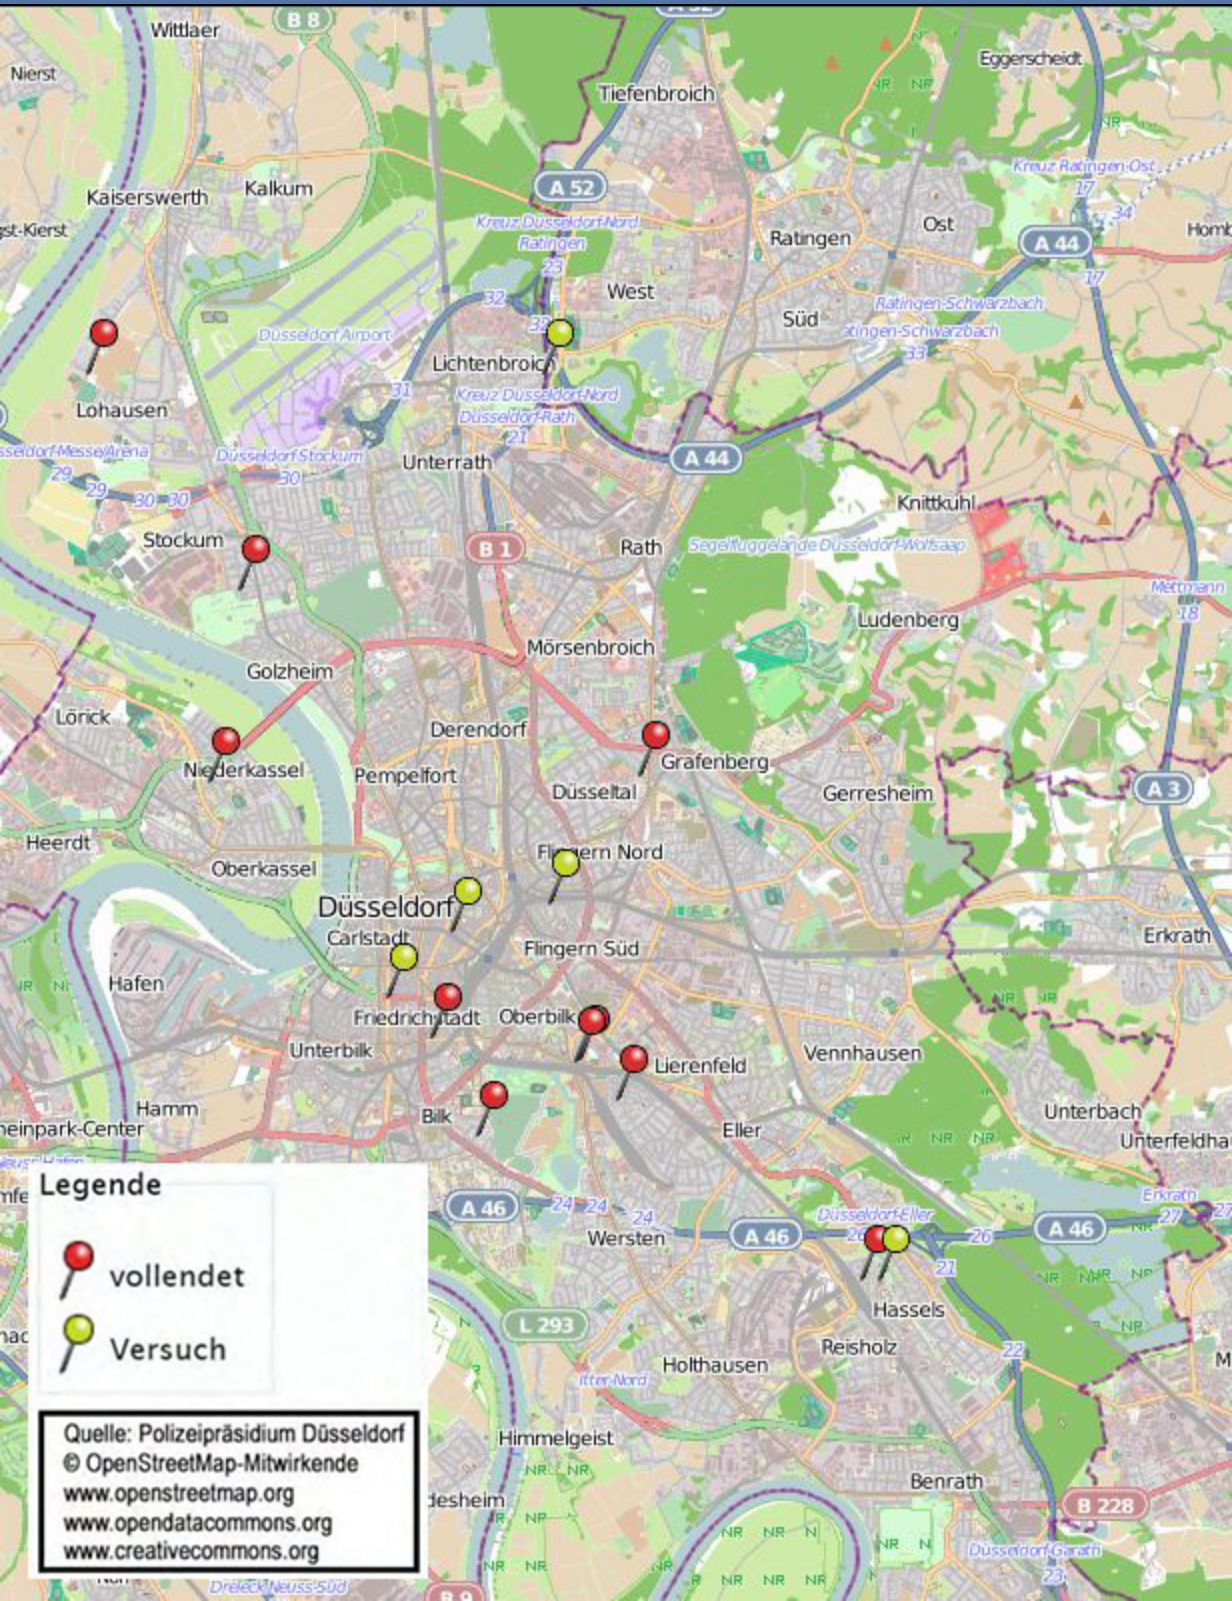

# Wohnungseinbruchsradar Düsseldorf vom 06.05.2024 bis zum 12.05.2024

## Legende

-  vollendet
-  Versuch

Quelle: Polizeipräsidium Düsseldorf  
© OpenStreetMap-Mitwirkende  
[www.openstreetmap.org](http://www.openstreetmap.org)  
[www.opendatacommons.org](http://www.opendatacommons.org)  
[www.creativecommons.org](http://www.creativecommons.org)