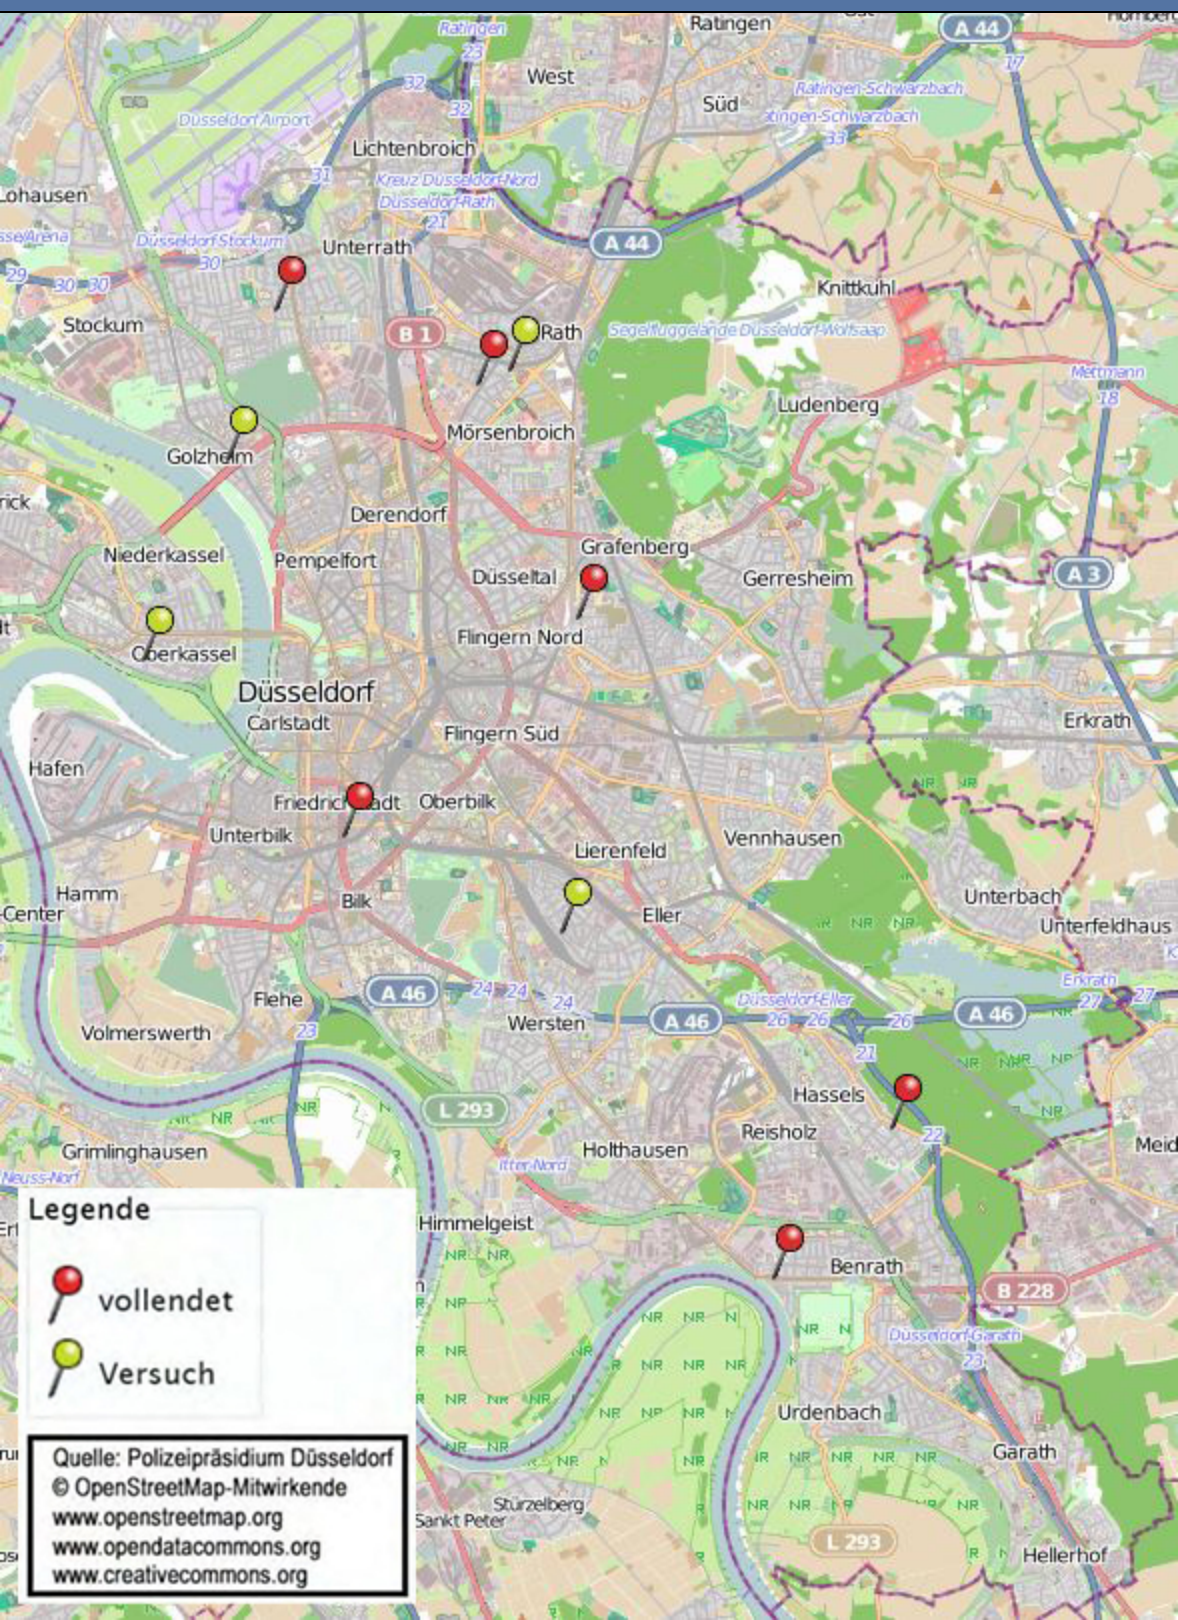

# Wohnungseinbruchsradar Düsseldorf vom 29.04.2024 bis zum 05.05.2024

## Legende

-  vollendet
-  Versuch

Quelle: Polizeipräsidium Düsseldorf  
© OpenStreetMap-Mitwirkende  
[www.openstreetmap.org](http://www.openstreetmap.org)  
[www.opendatacommons.org](http://www.opendatacommons.org)  
[www.creativecommons.org](http://www.creativecommons.org)