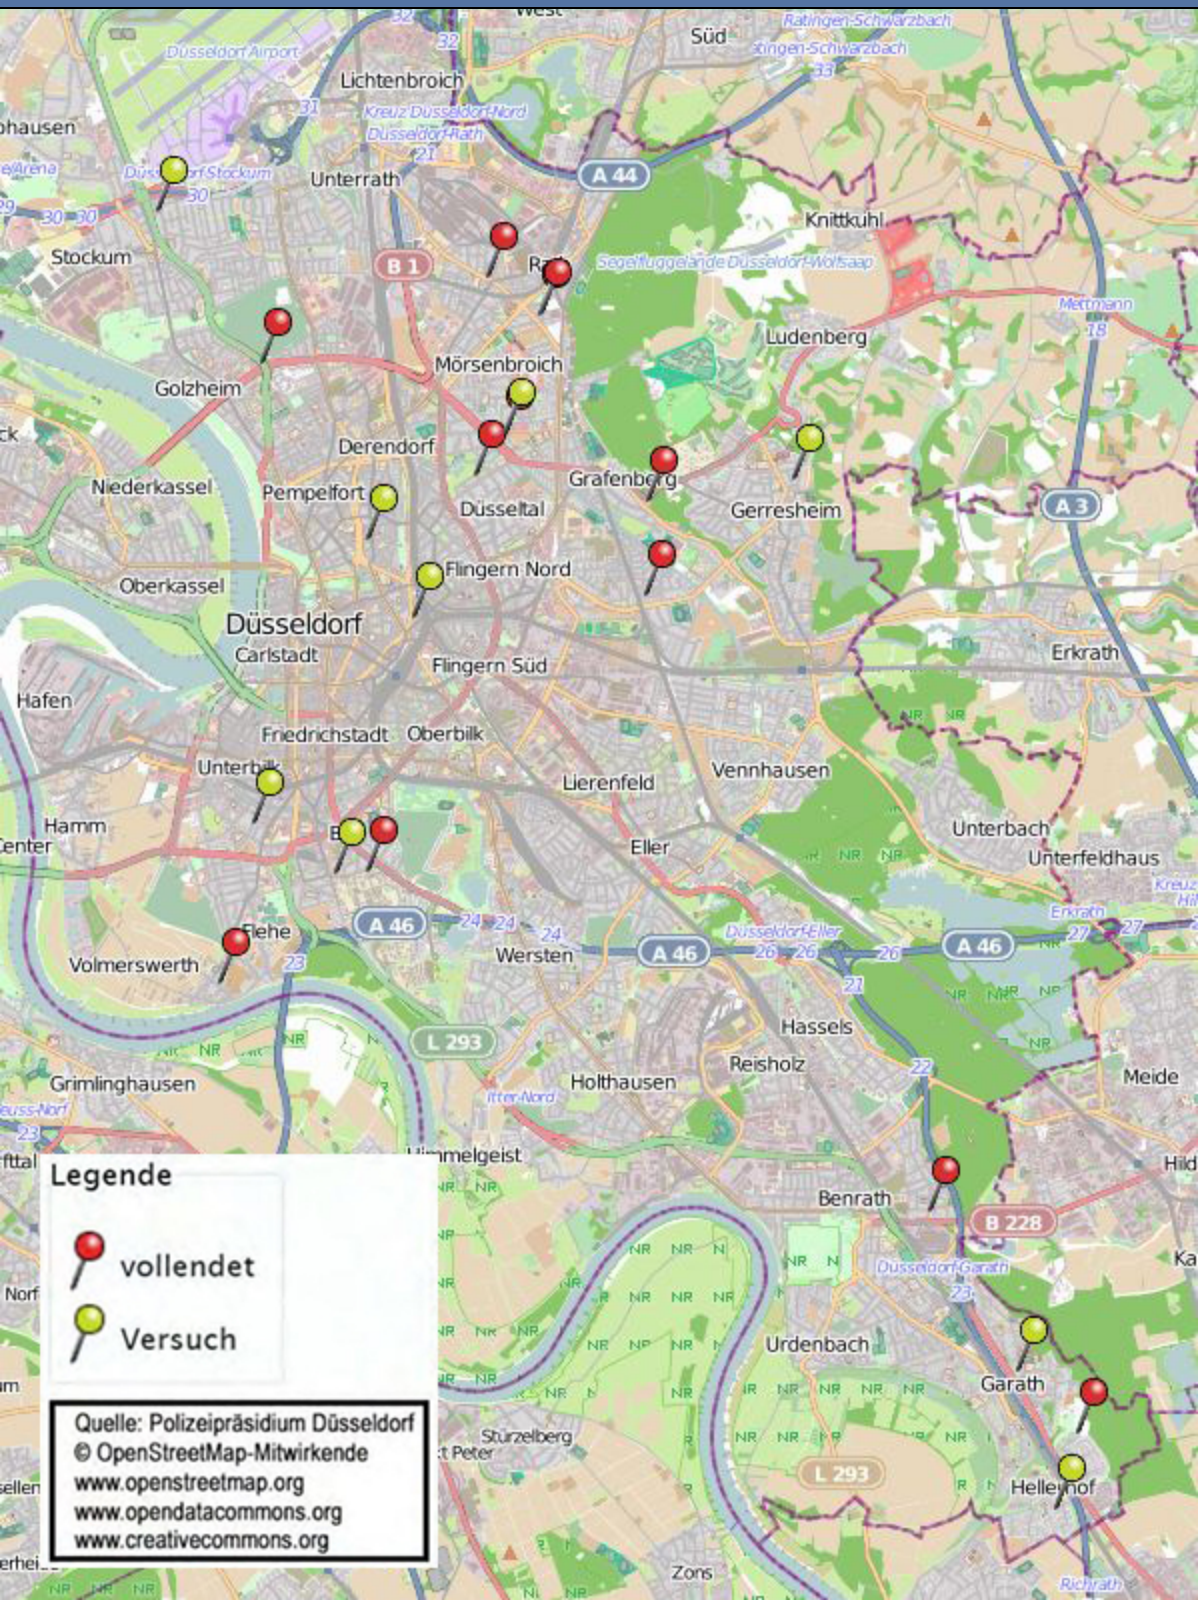

Wohnungseinbruchsradar Düsseldorf vom 08.04.2024 bis zum 14.04.2024

Legende

-  vollendet
-  Versuch

Quelle: Polizeipräsidium Düsseldorf
© OpenStreetMap-Mitwirkende
www.openstreetmap.org
www.opendatacommons.org
www.creativecommons.org