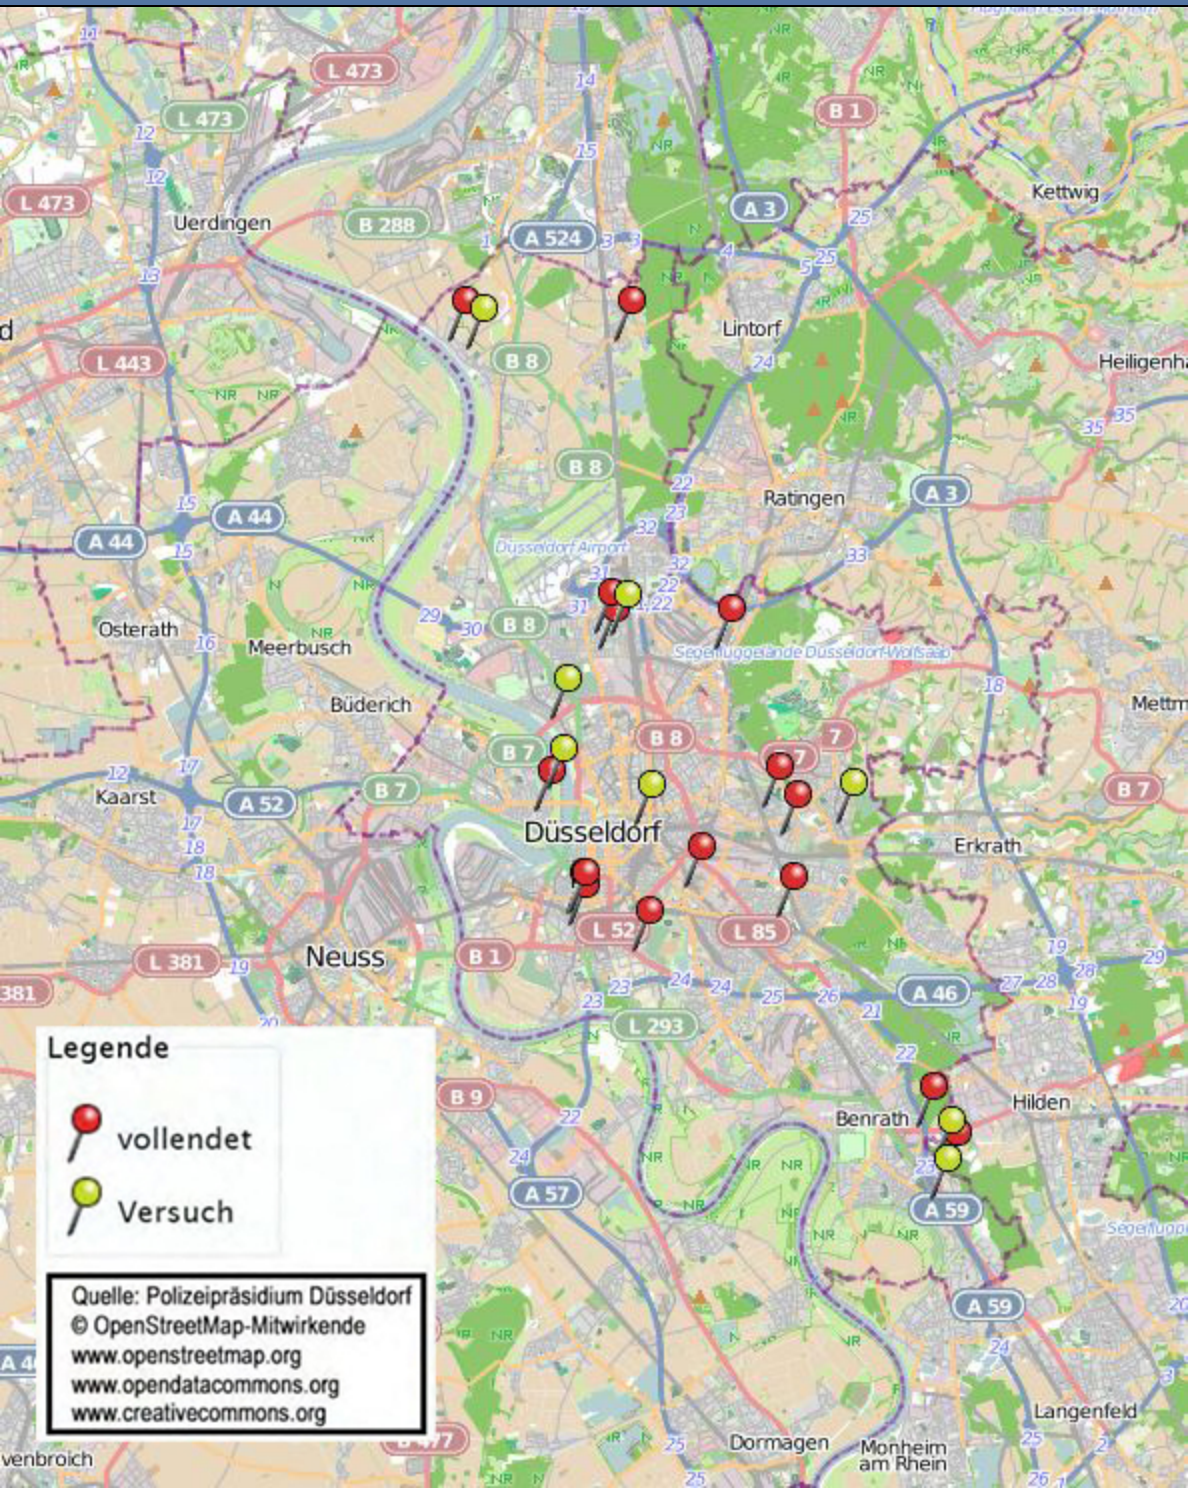

Wohnungseinbruchsradar Düsseldorf vom 18.03.2024 bis zum 24.03.2024

Legende

-  vollendet
-  Versuch

Quelle: Polizeipräsidium Düsseldorf
© OpenStreetMap-Mitwirkende
www.openstreetmap.org
www.opendatacommons.org
www.creativecommons.org