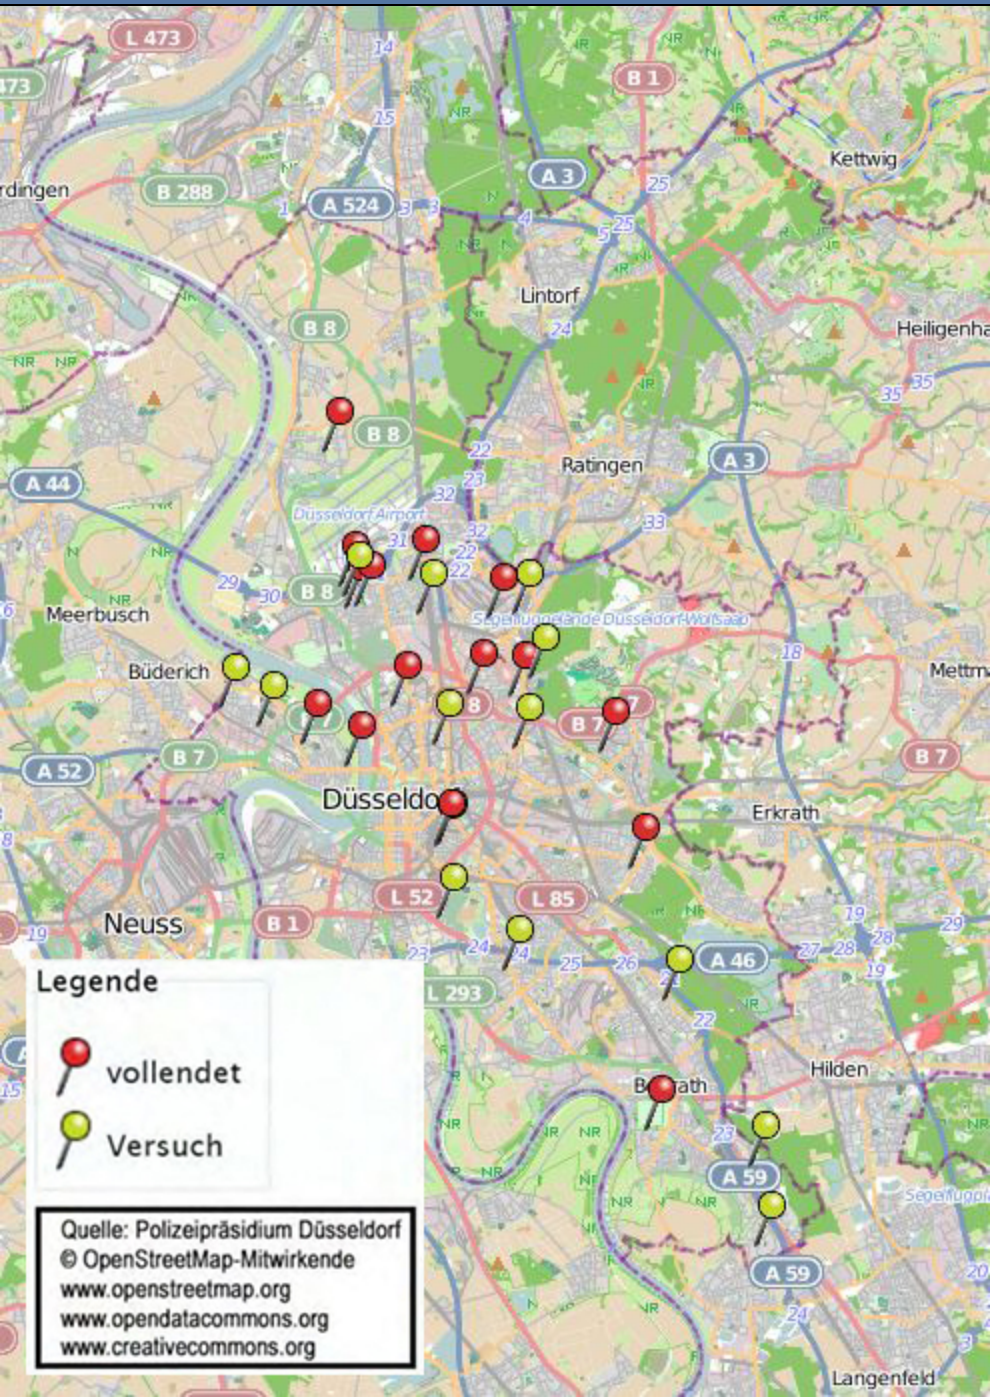

Wohnungseinbruchsradar Düsseldorf vom 22.01.2024 bis zum 28.01.2024

Legende

-  vollendet
-  Versuch

Quelle: Polizeipräsidium Düsseldorf
© OpenStreetMap-Mitwirkende
www.openstreetmap.org
www.opendatacommons.org
www.creativecommons.org