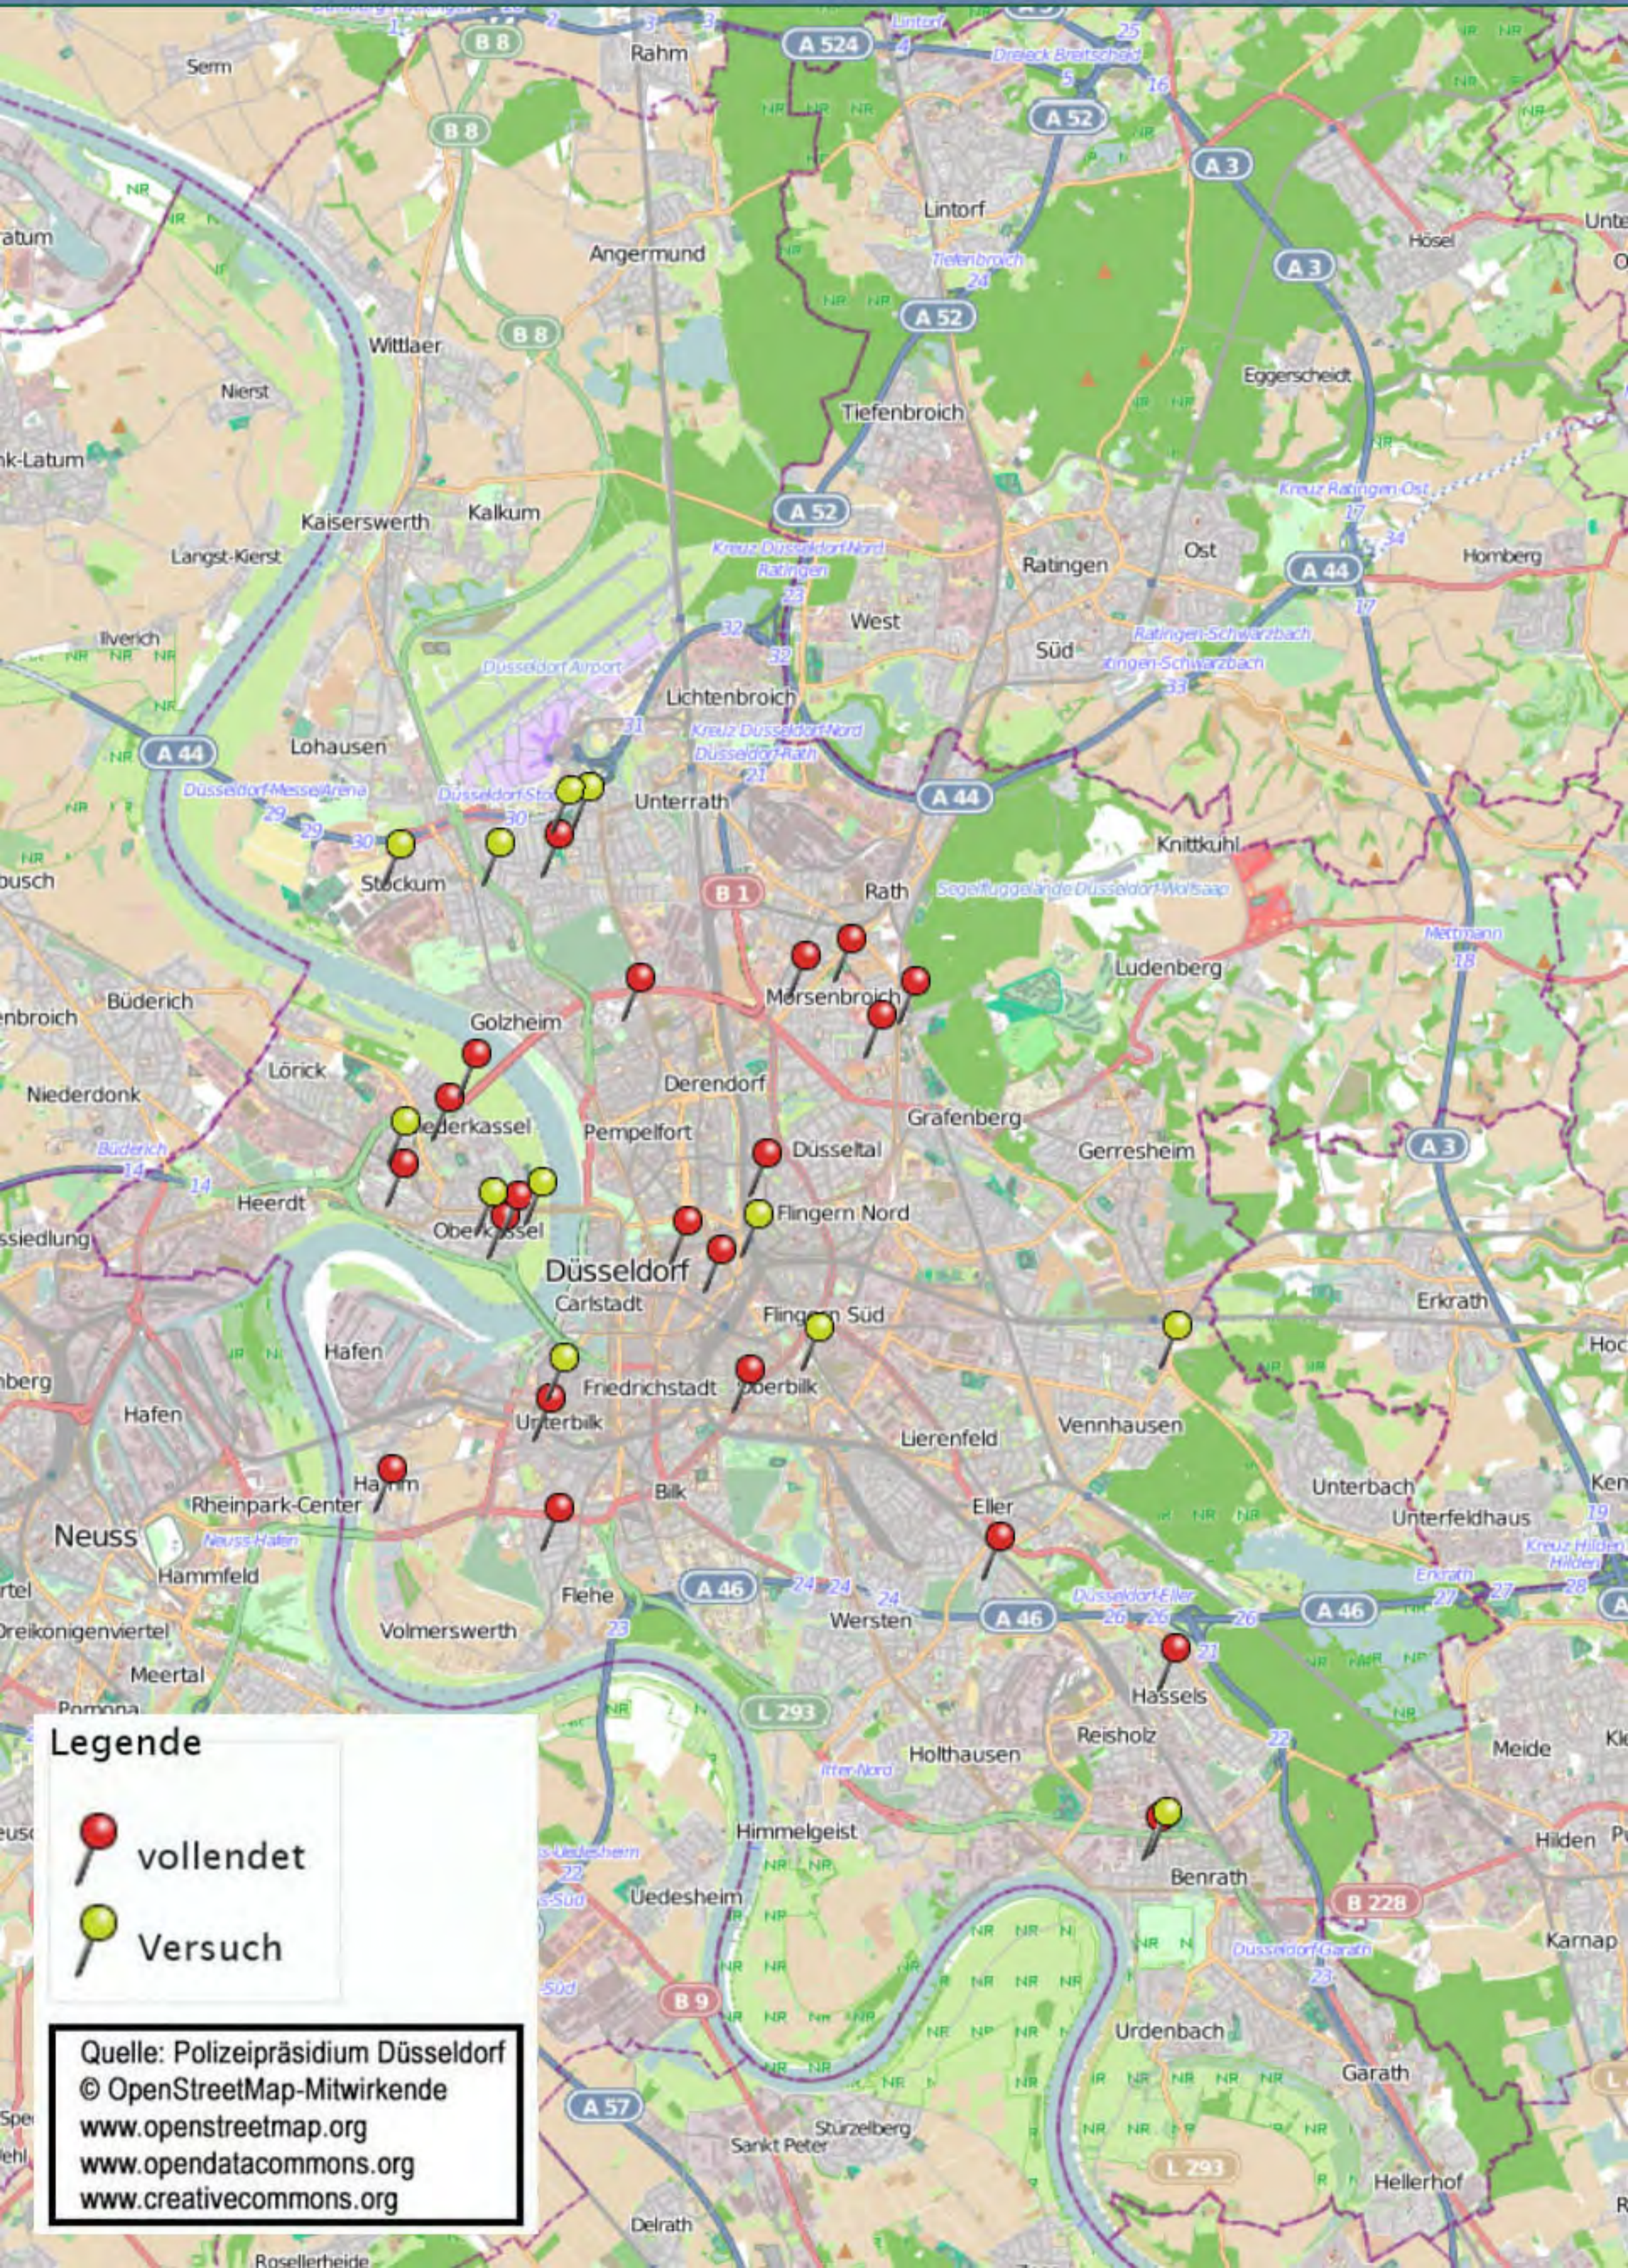

Wohnungseinbruchradar Düsseldorf vom 14.11.2023 bis zum 20.11.2023

Legende

-  vollendet
-  Versuch

Quelle: Polizeipräsidium Düsseldorf
© OpenStreetMap-Mitwirkende
www.openstreetmap.org
www.opendatacommons.org
www.creativecommons.org