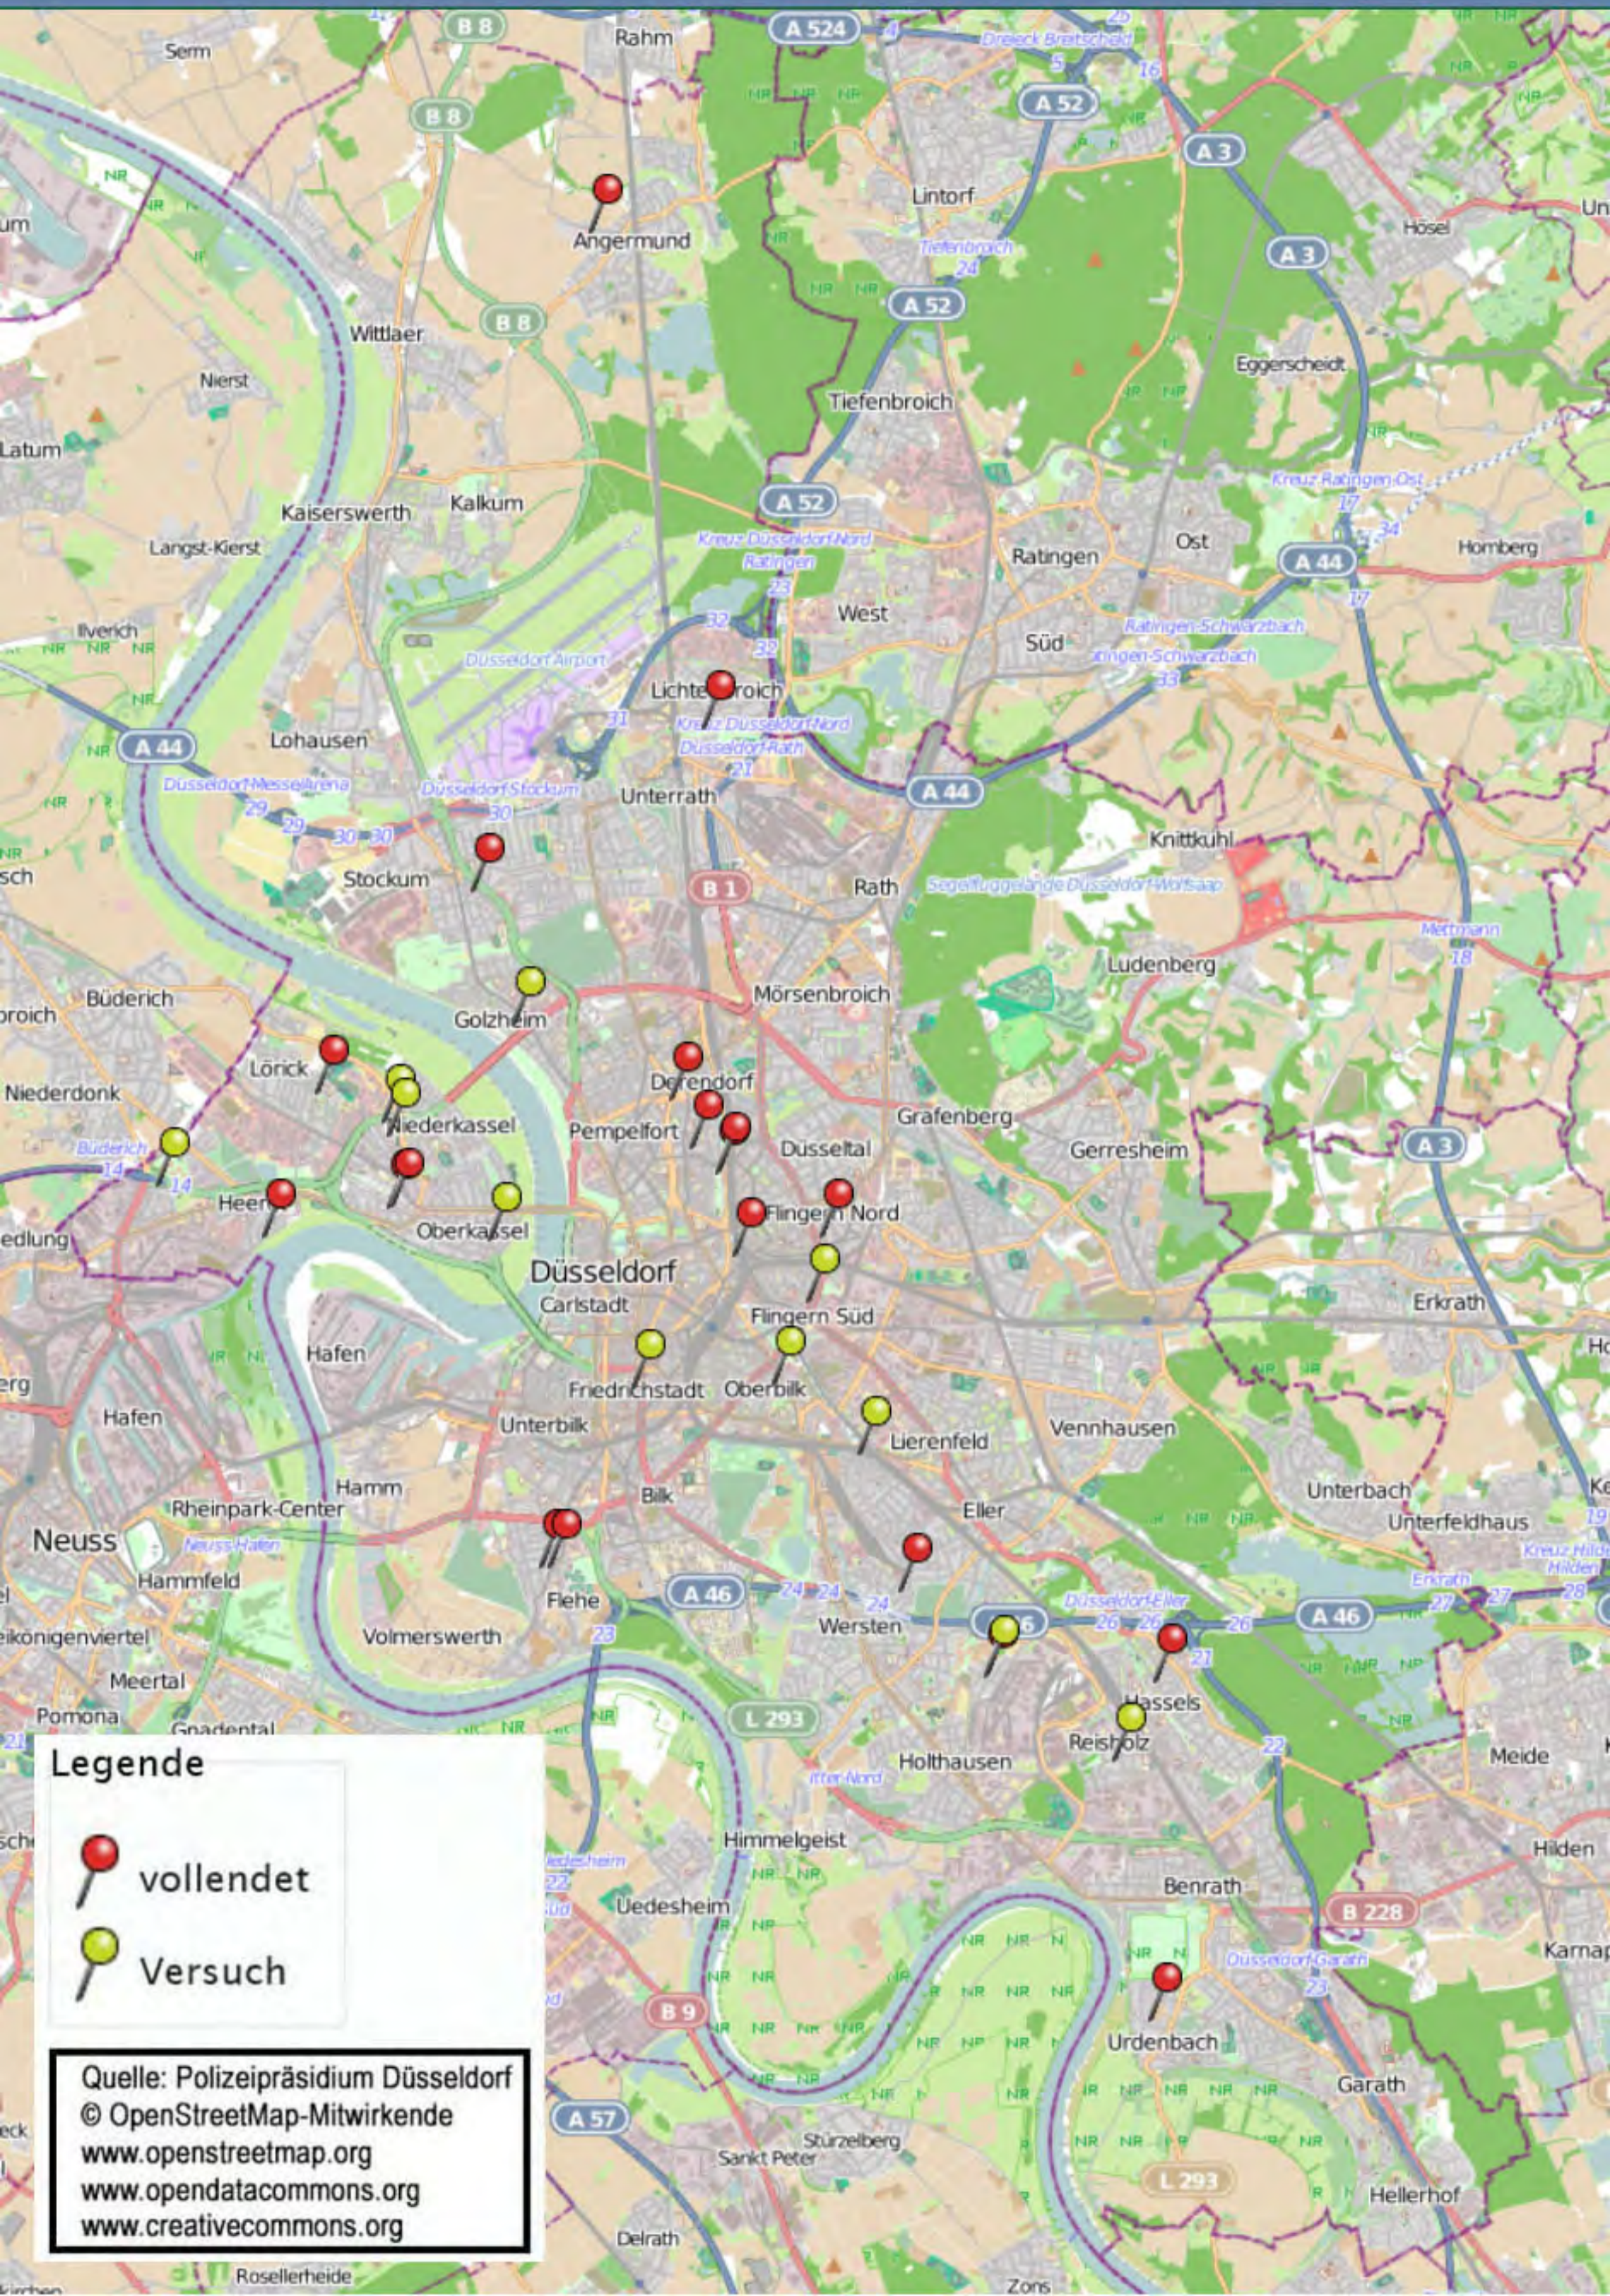

Wohnungseinbruchradar Düsseldorf vom 07.11.2023 bis zum 13.11.2023

Legende

-  vollendet
-  Versuch

Quelle: Polizeipräsidium Düsseldorf
© OpenStreetMap-Mitwirkende
www.openstreetmap.org
www.opendatacommons.org
www.creativecommons.org