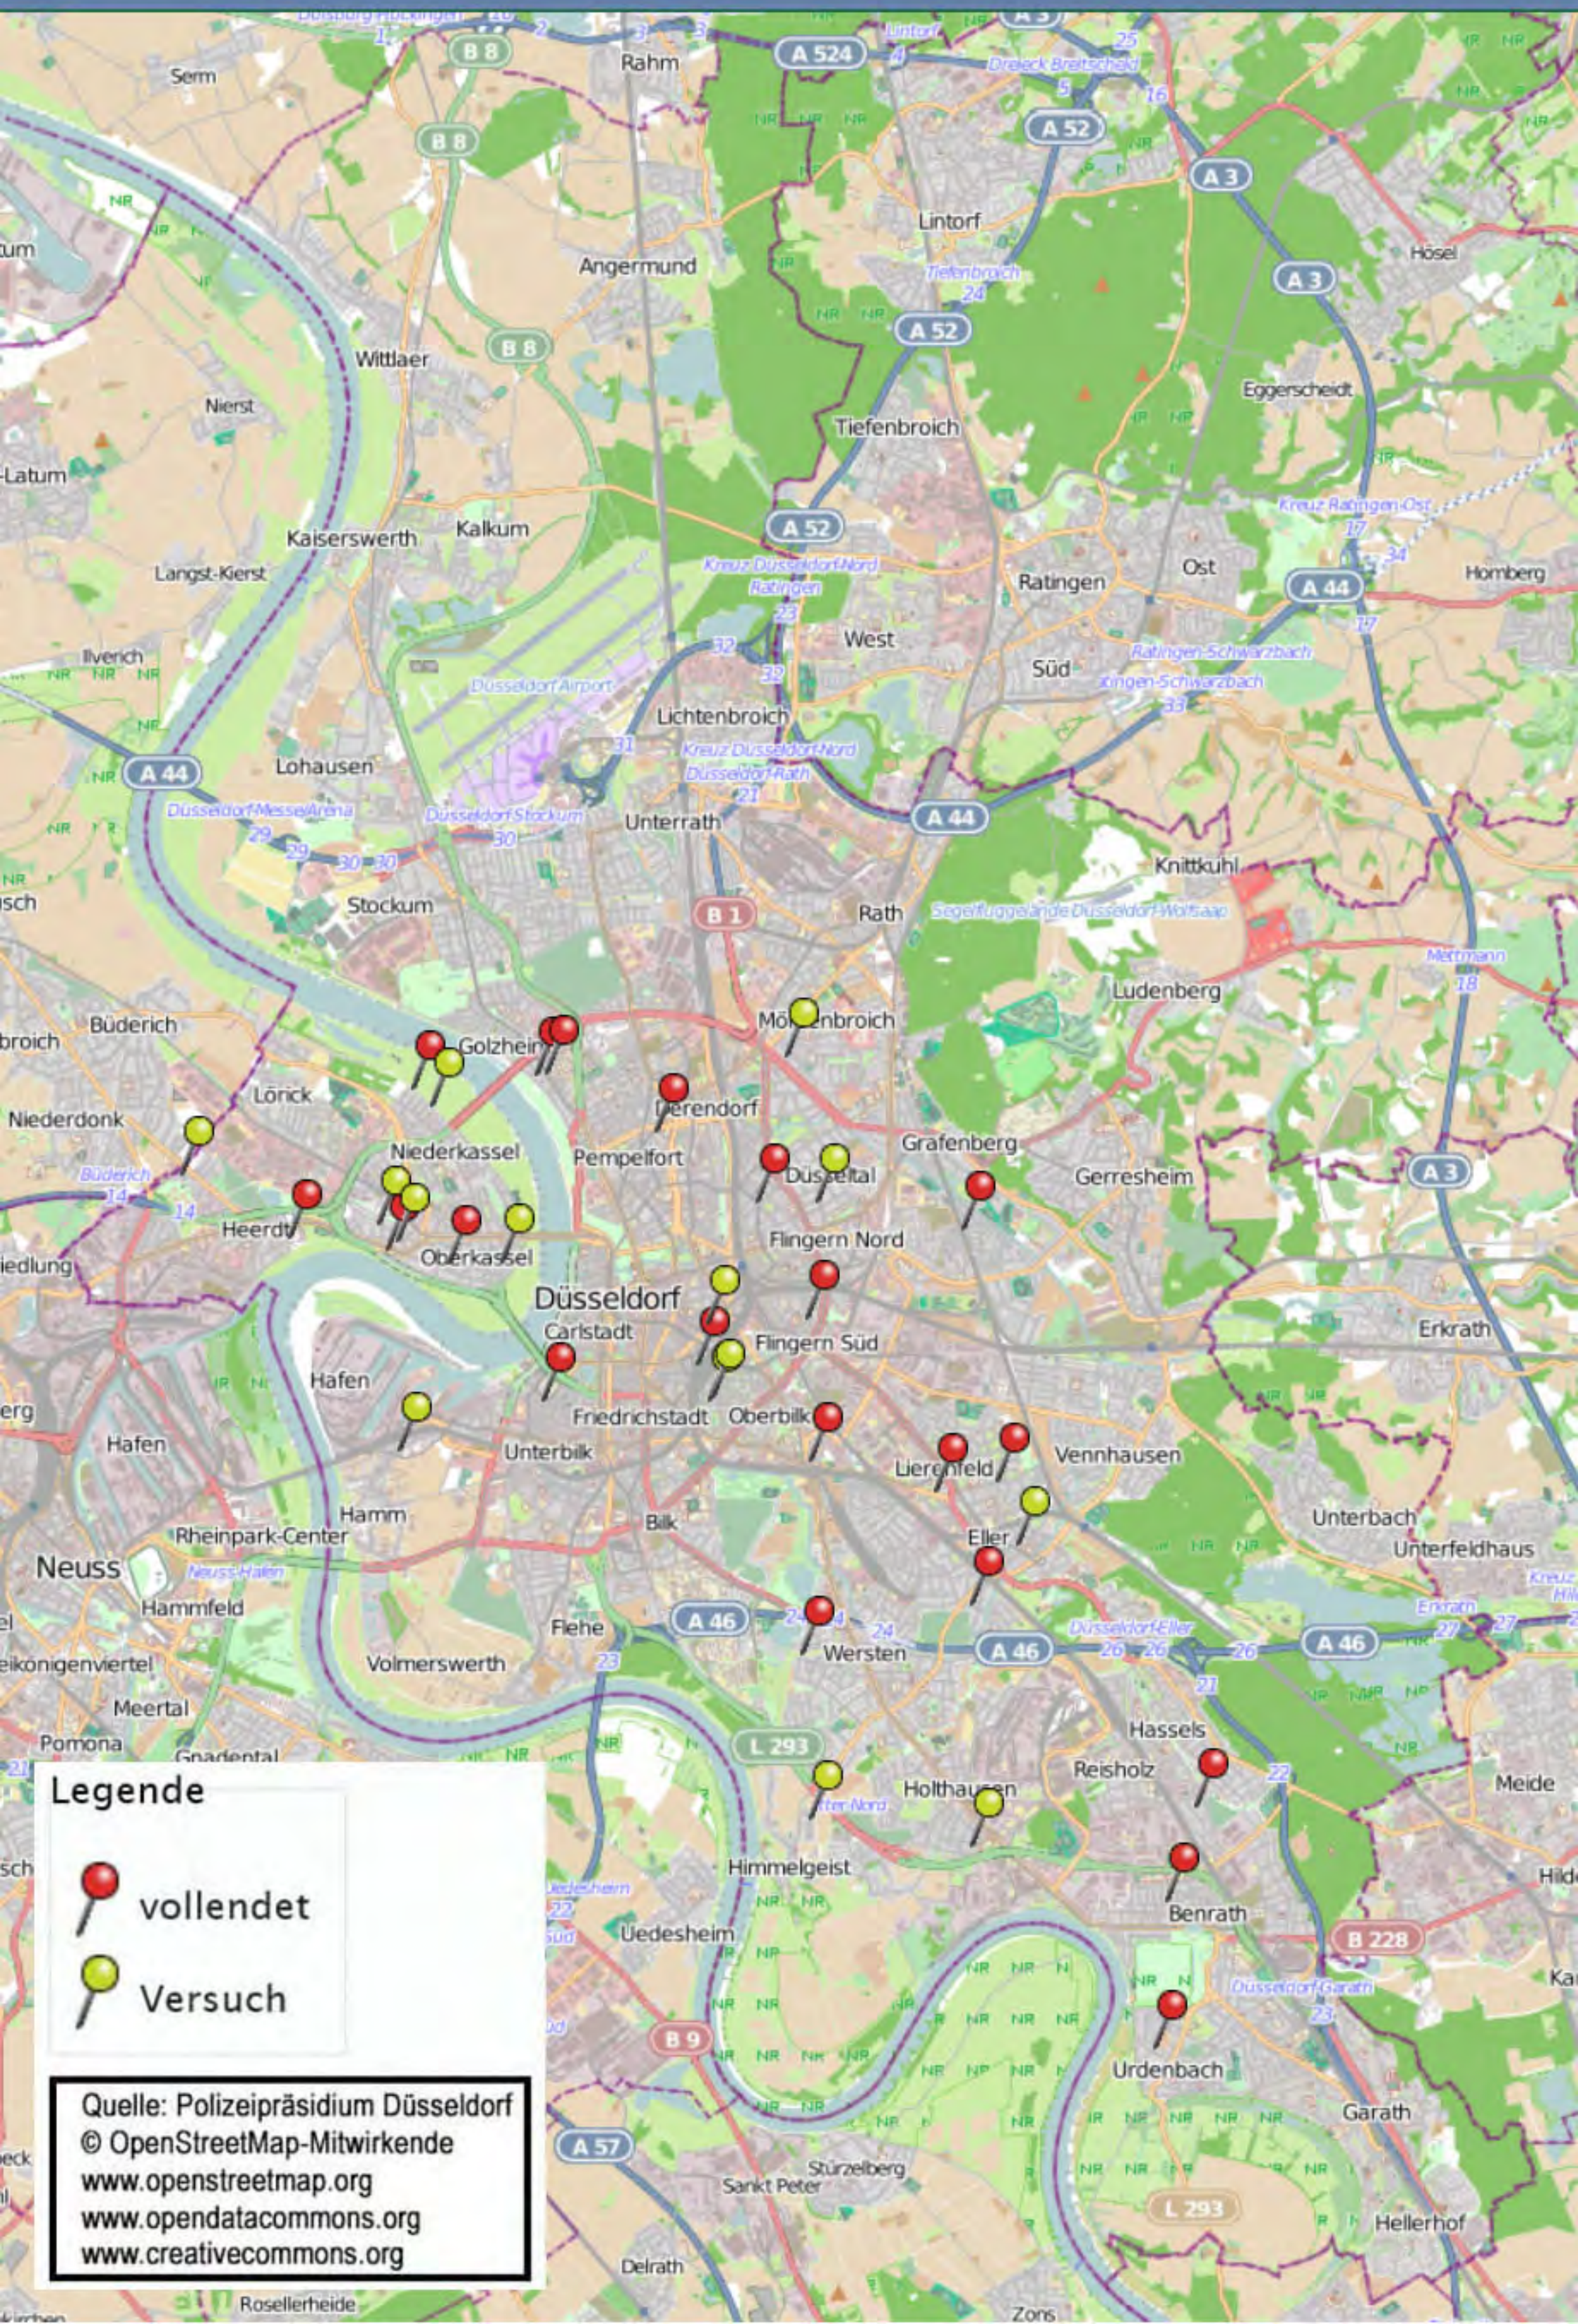

# Wohnungseinbruchradar Düsseldorf vom 31.10.2023 bis zum 06.11.2023

## Legende

-  vollendet
-  Versuch

Quelle: Polizeipräsidium Düsseldorf  
© OpenStreetMap-Mitwirkende  
[www.openstreetmap.org](http://www.openstreetmap.org)  
[www.opendatacommons.org](http://www.opendatacommons.org)  
[www.creativecommons.org](http://www.creativecommons.org)