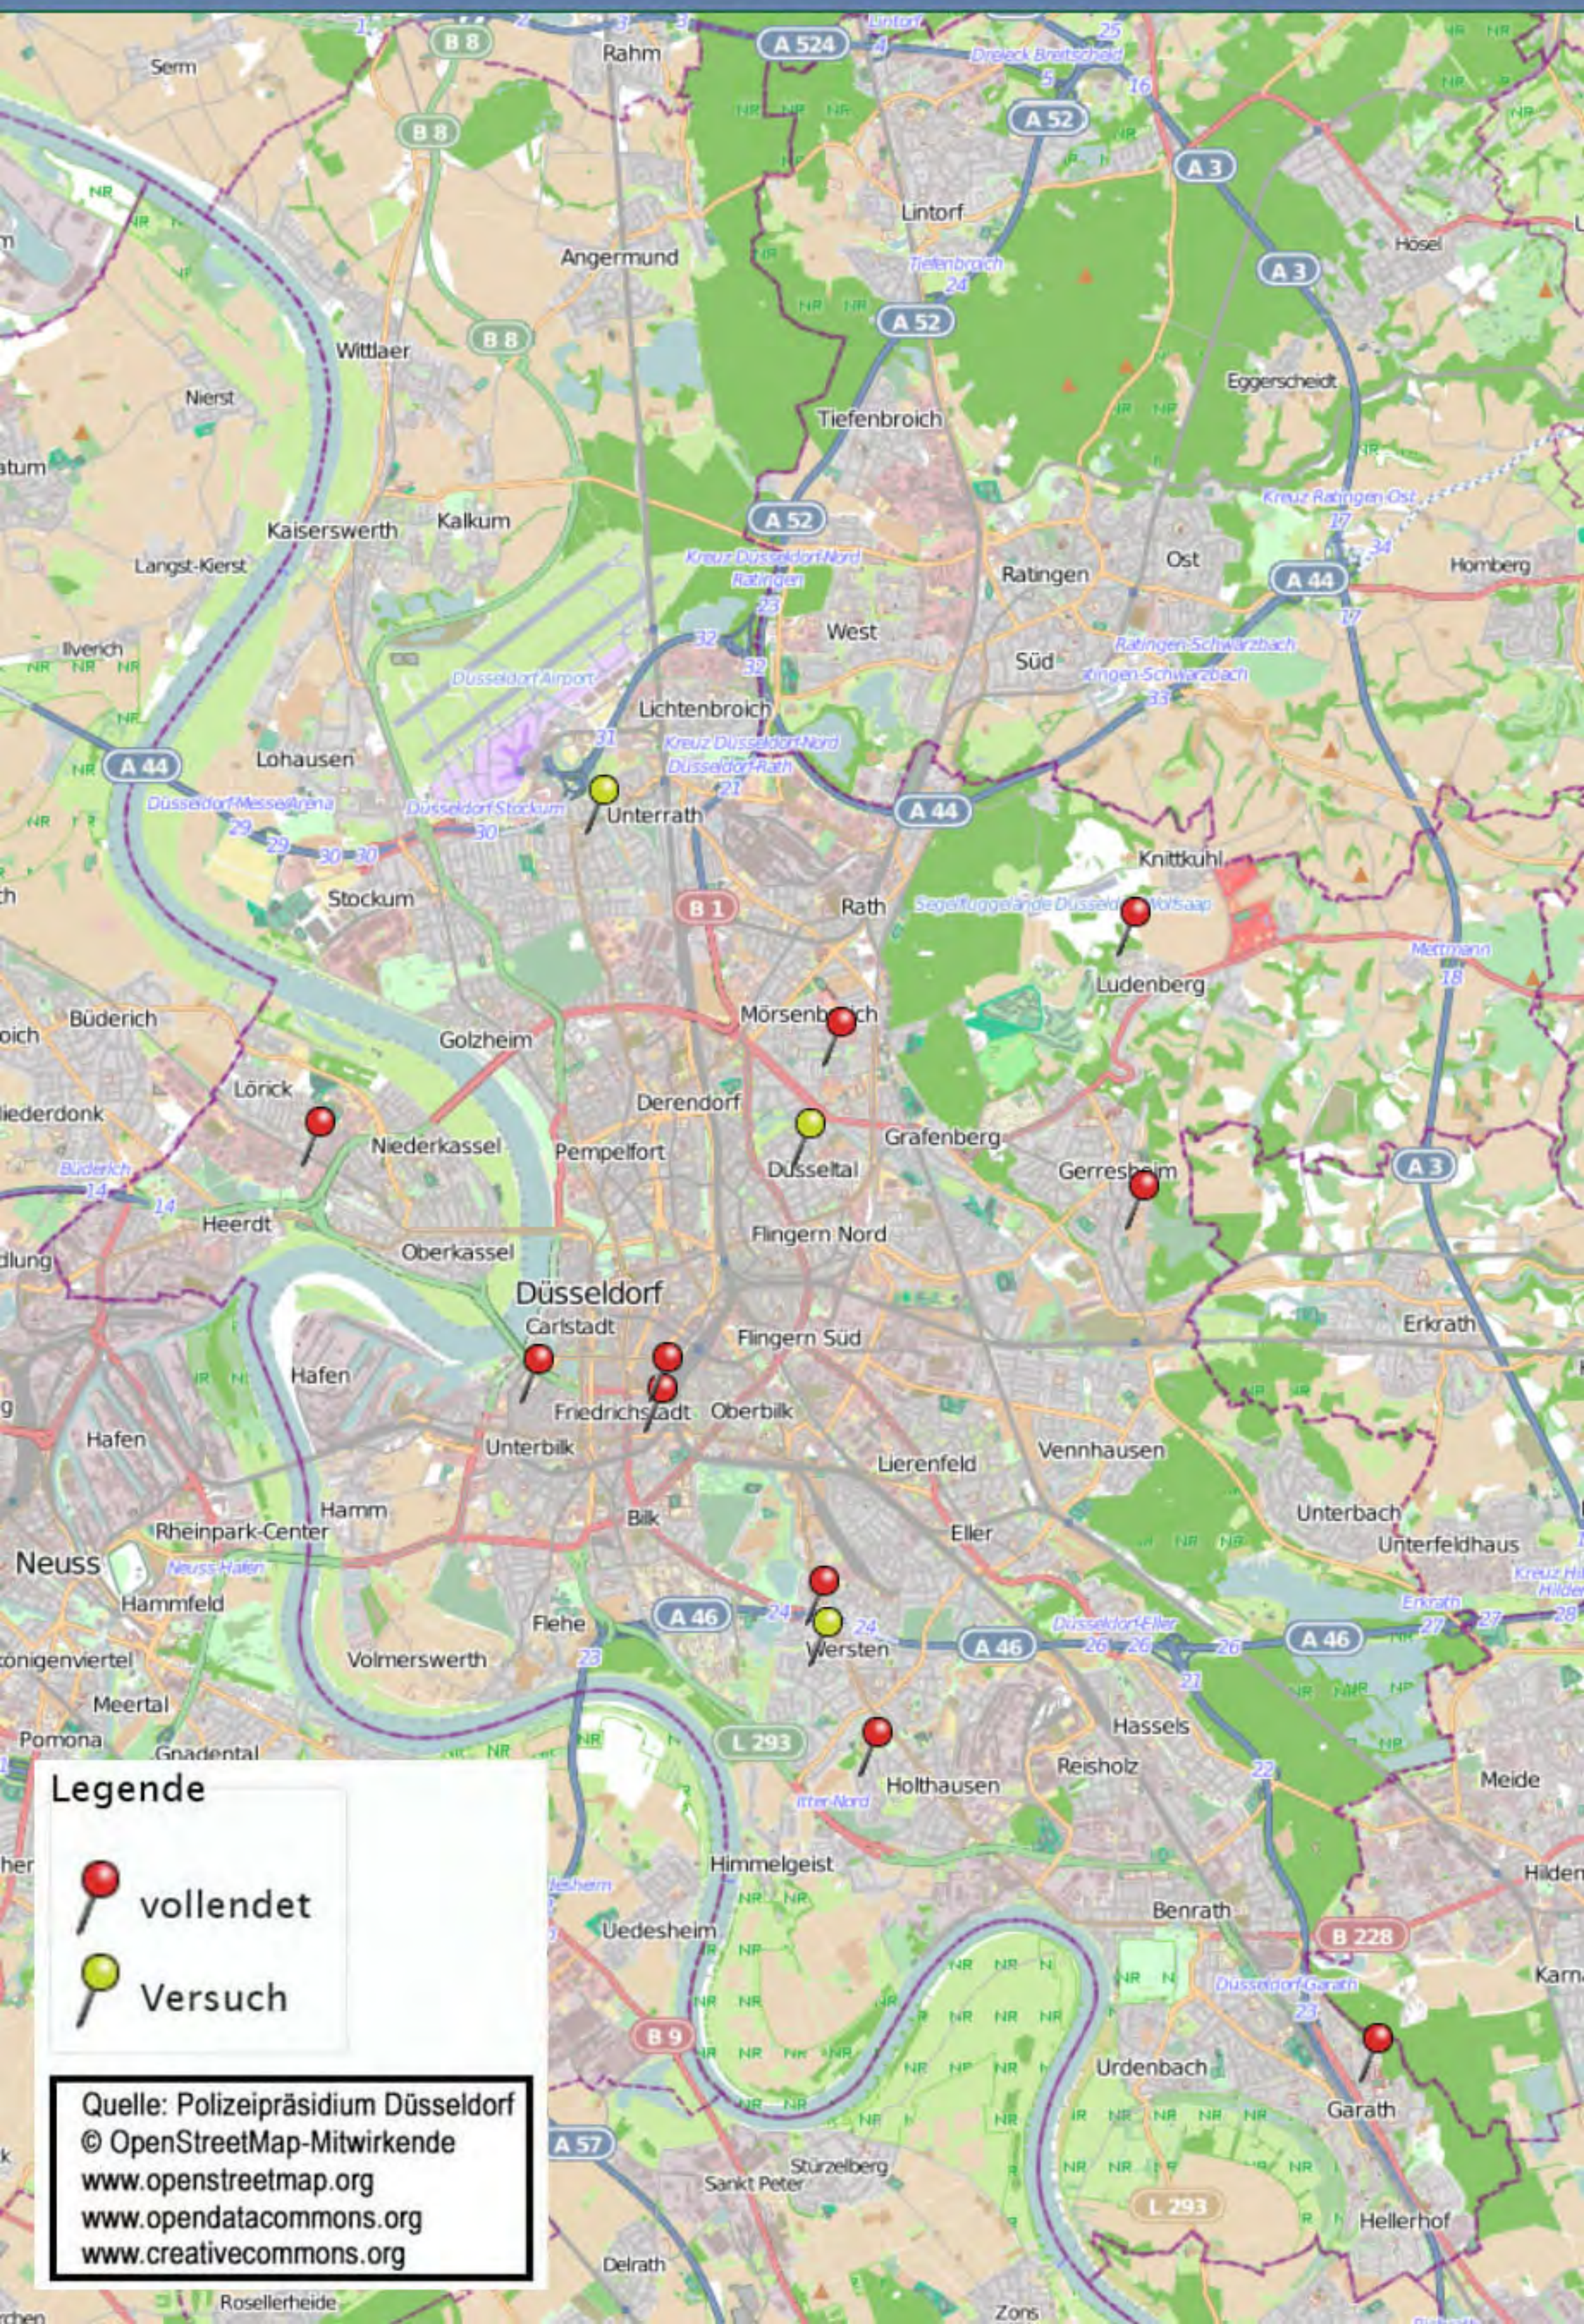

Wohnungseinbruchradar Düsseldorf vom 24.10.2023 bis zum 30.10.2023

Legende

-  vollendet
-  Versuch

Quelle: Polizeipräsidium Düsseldorf
© OpenStreetMap-Mitwirkende
www.openstreetmap.org
www.opendatacommons.org
www.creativecommons.org