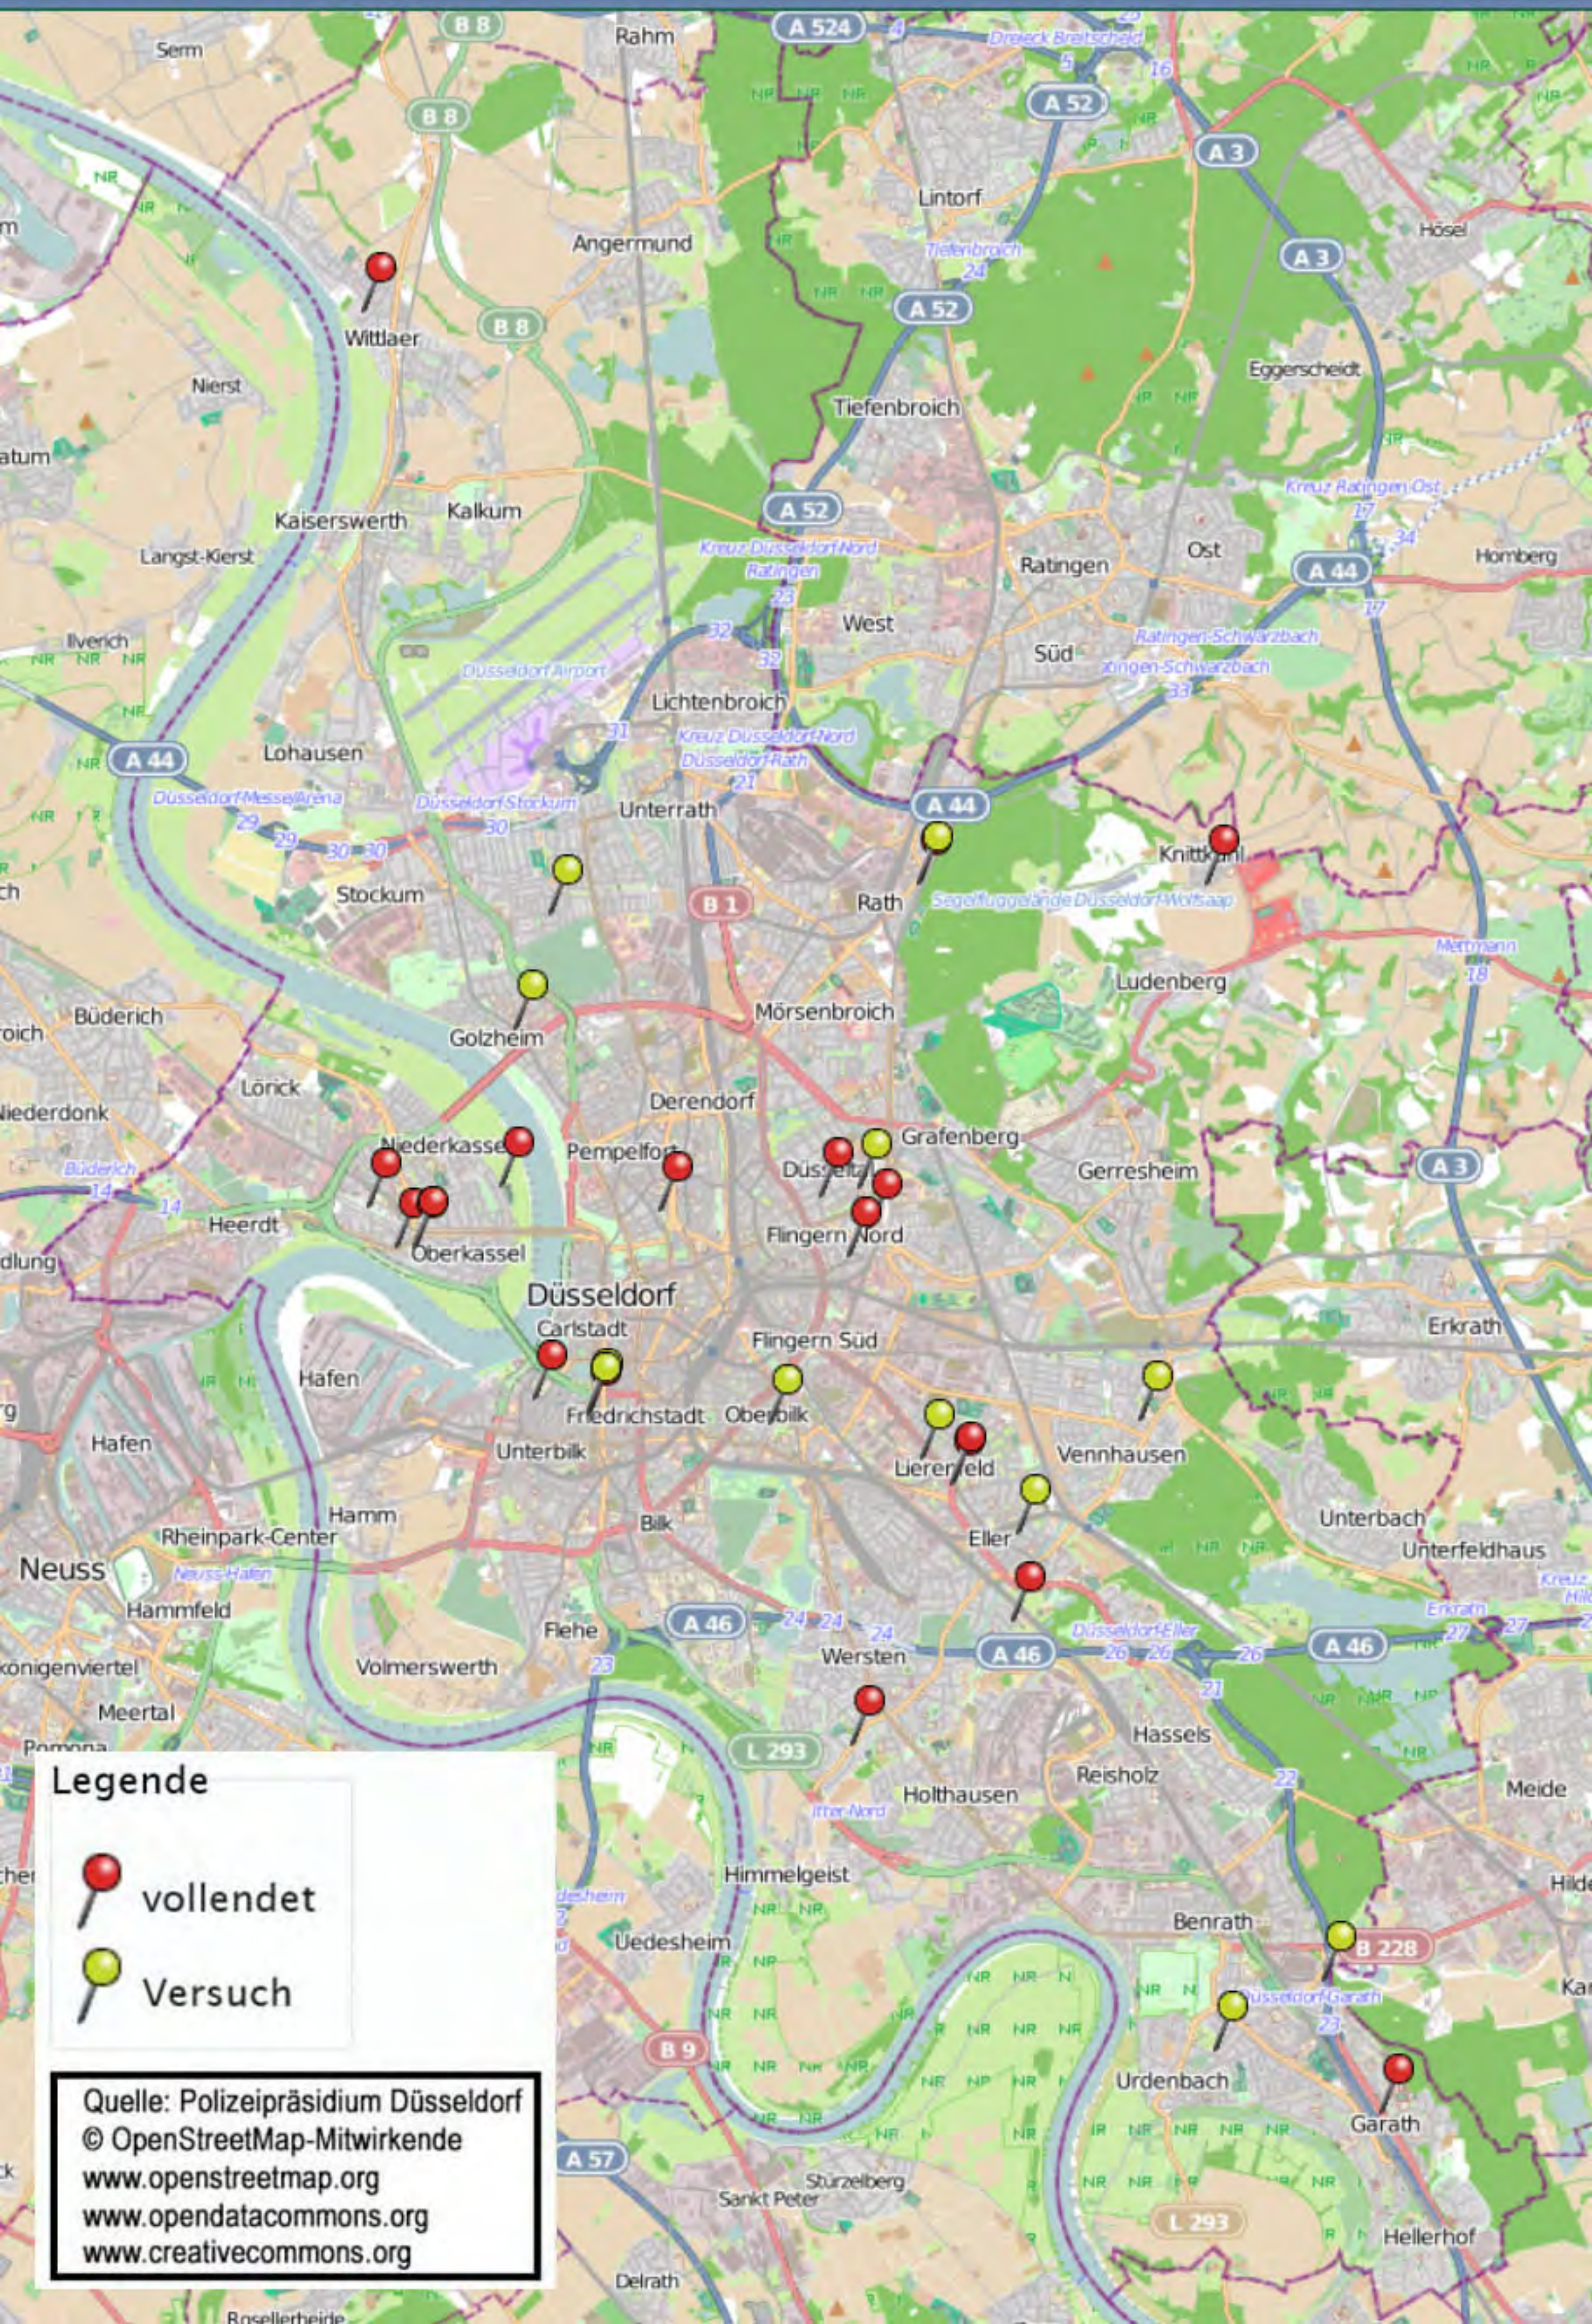

Wohnungseinbruchradar Düsseldorf vom 17.10.2023 bis zum 23.10.2023

Legende

-  vollendet
-  Versuch

Quelle: Polizeipräsidium Düsseldorf
© OpenStreetMap-Mitwirkende
www.openstreetmap.org
www.opendatacommons.org
www.creativecommons.org