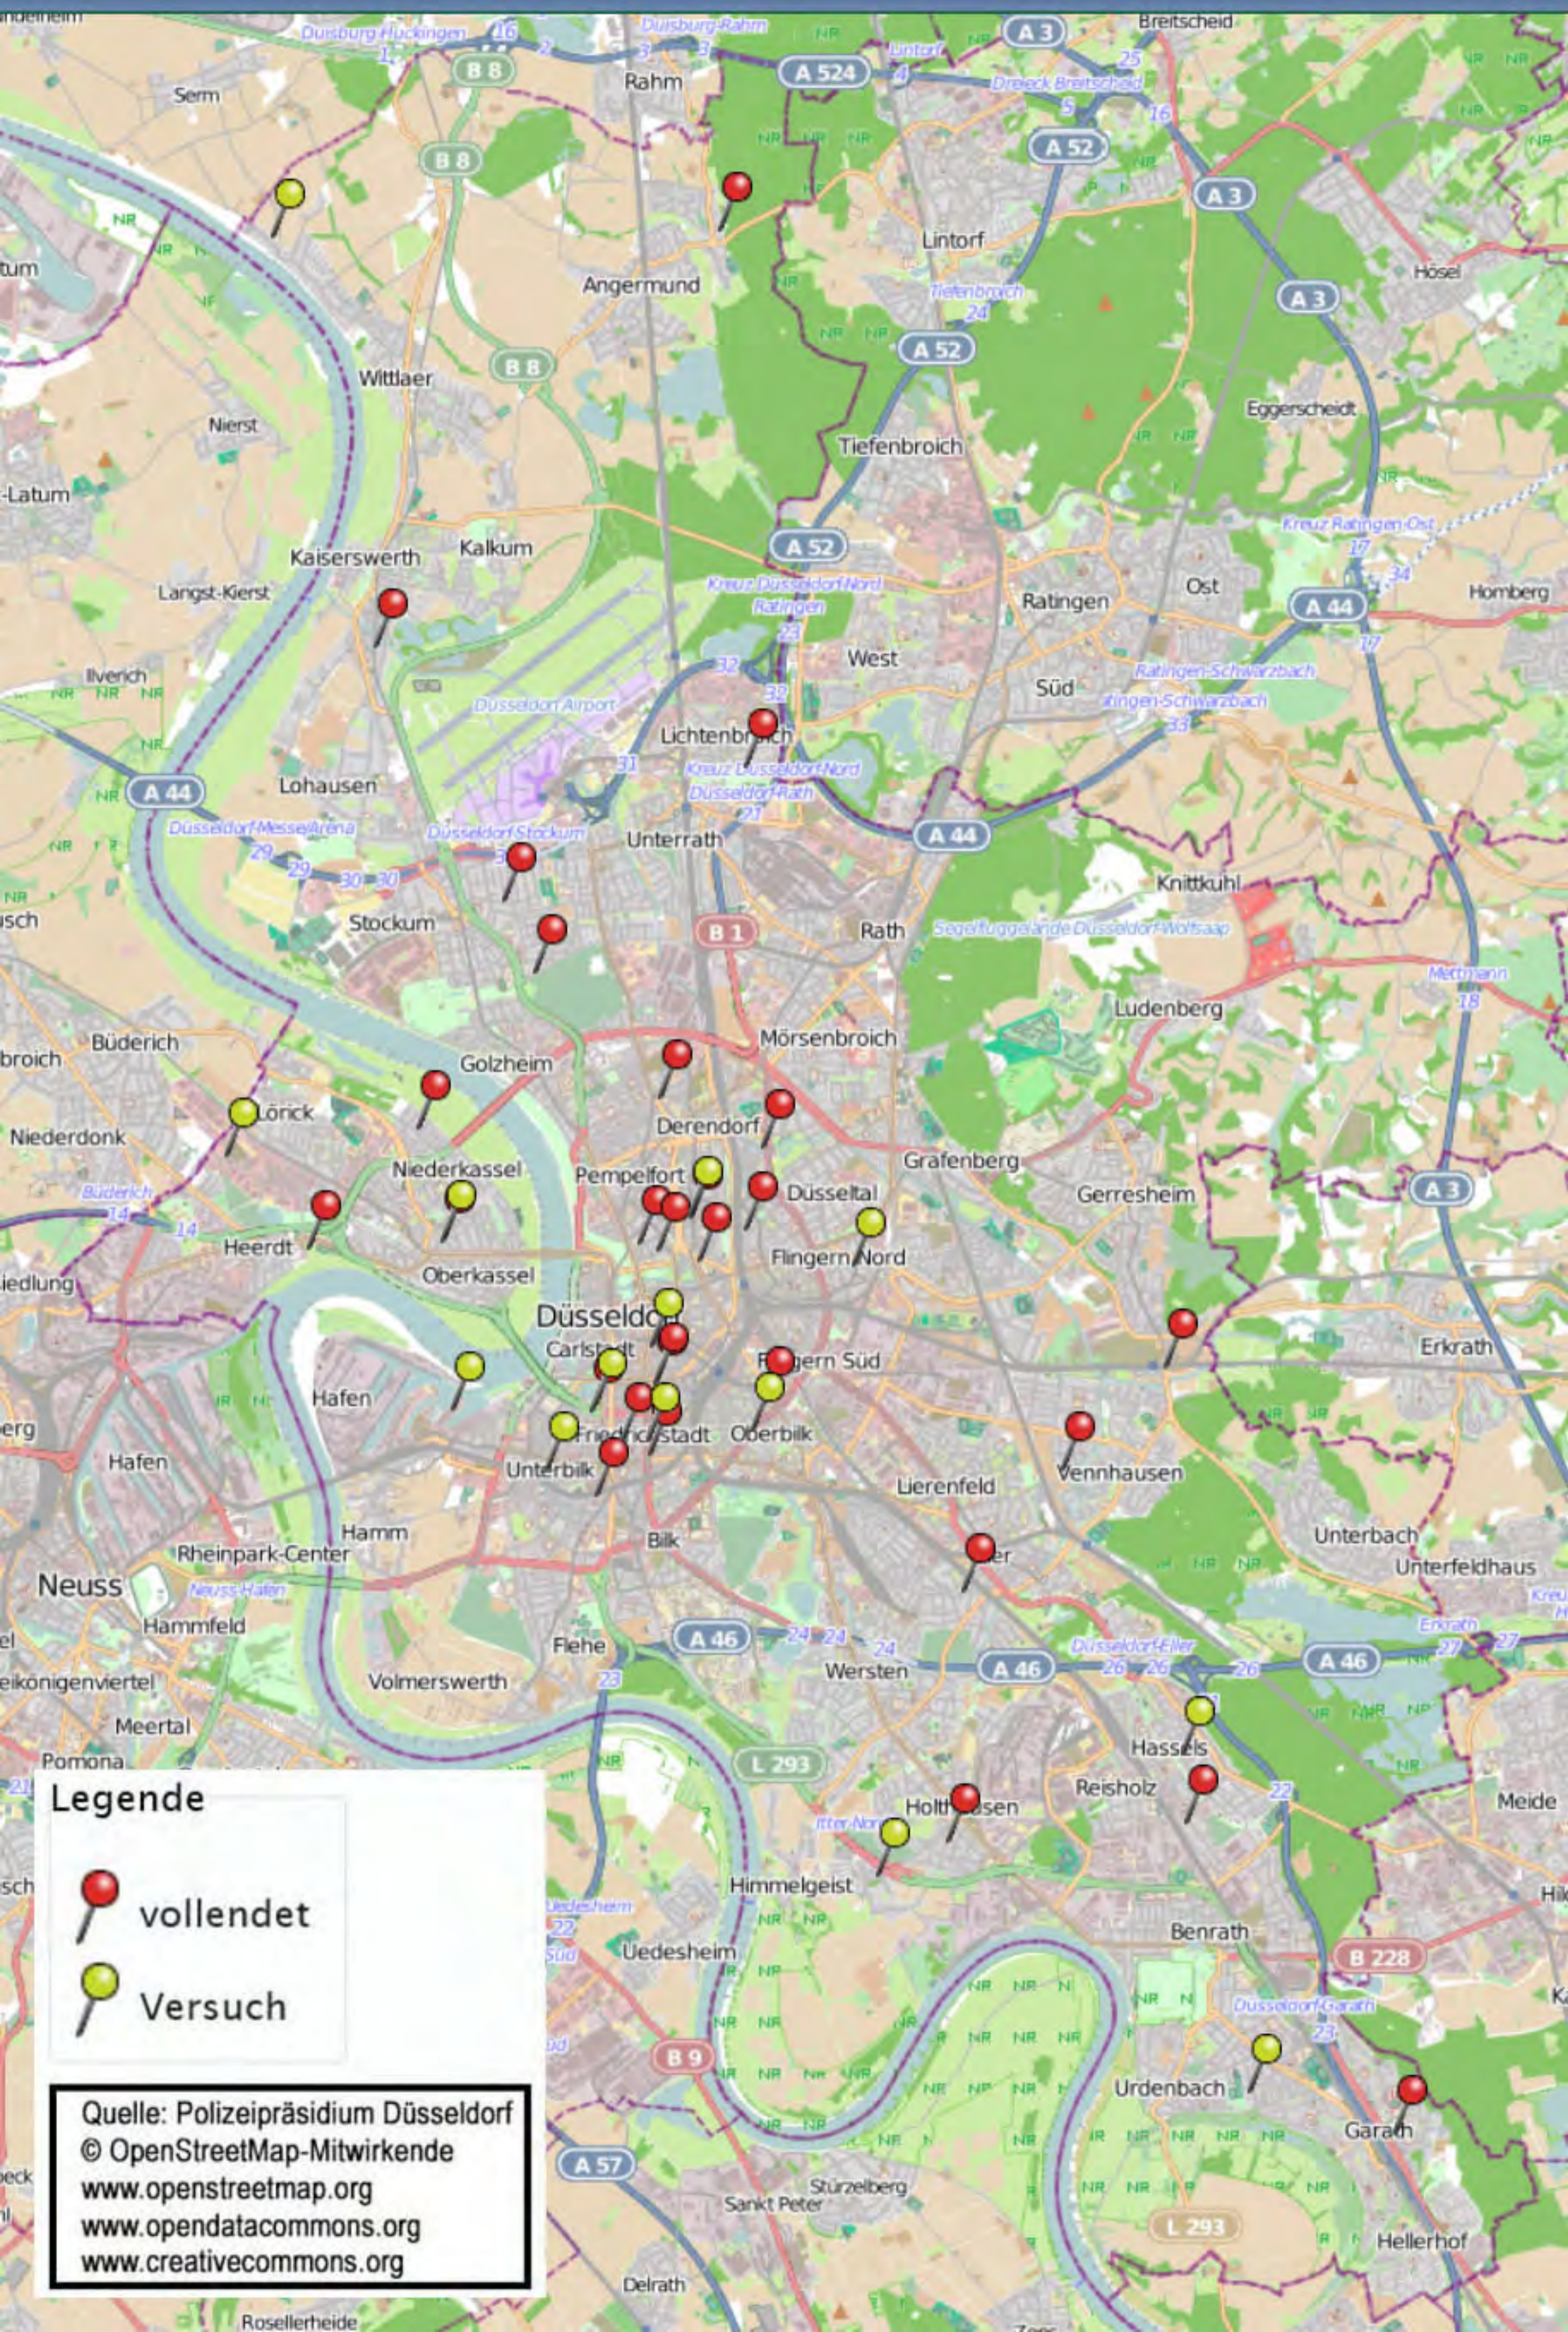

Wohnungseinbruchradar Düsseldorf vom 10.10.2023 bis zum 16.10.2023

Legende

-  vollendet
-  Versuch

Quelle: Polizeipräsidium Düsseldorf
© OpenStreetMap-Mitwirkende
www.openstreetmap.org
www.opendatacommons.org
www.creativecommons.org