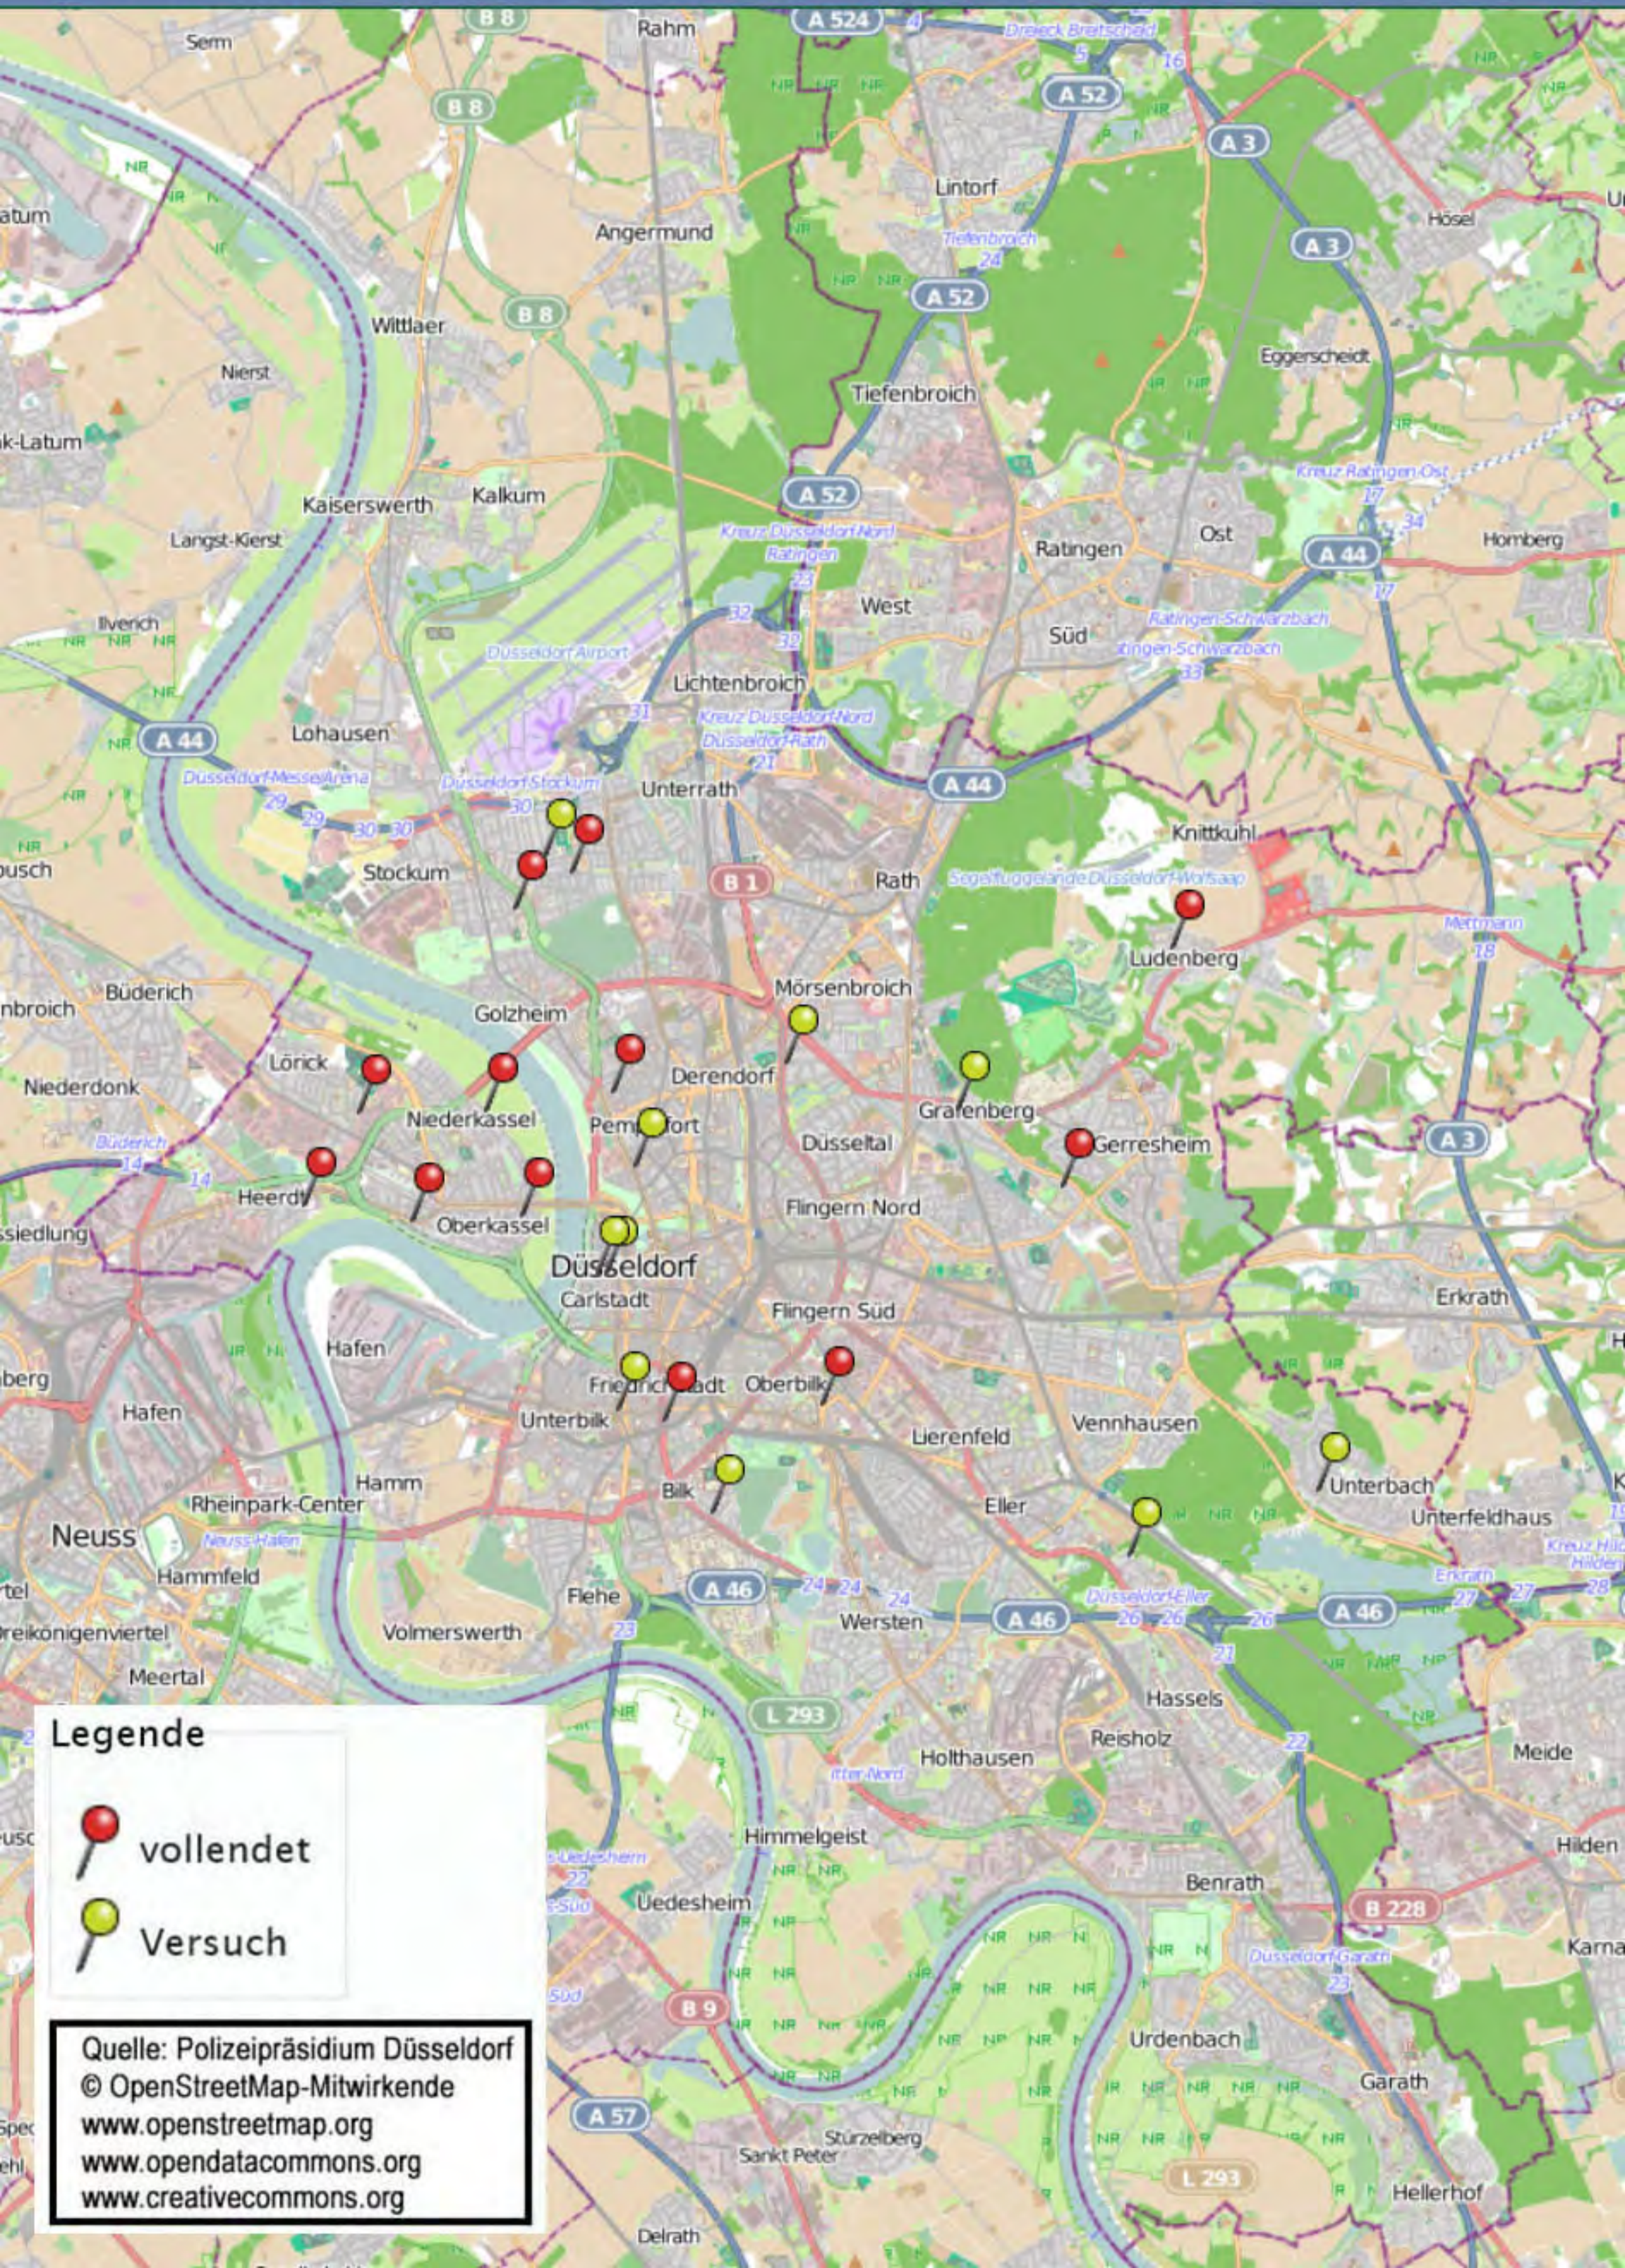

Wohnungseinbruchradar Düsseldorf vom 03.10.2023 bis zum 09.10.2023

Legende

-  vollendet
-  Versuch

Quelle: Polizeipräsidium Düsseldorf
© OpenStreetMap-Mitwirkende
www.openstreetmap.org
www.opendatacommons.org
www.creativecommons.org