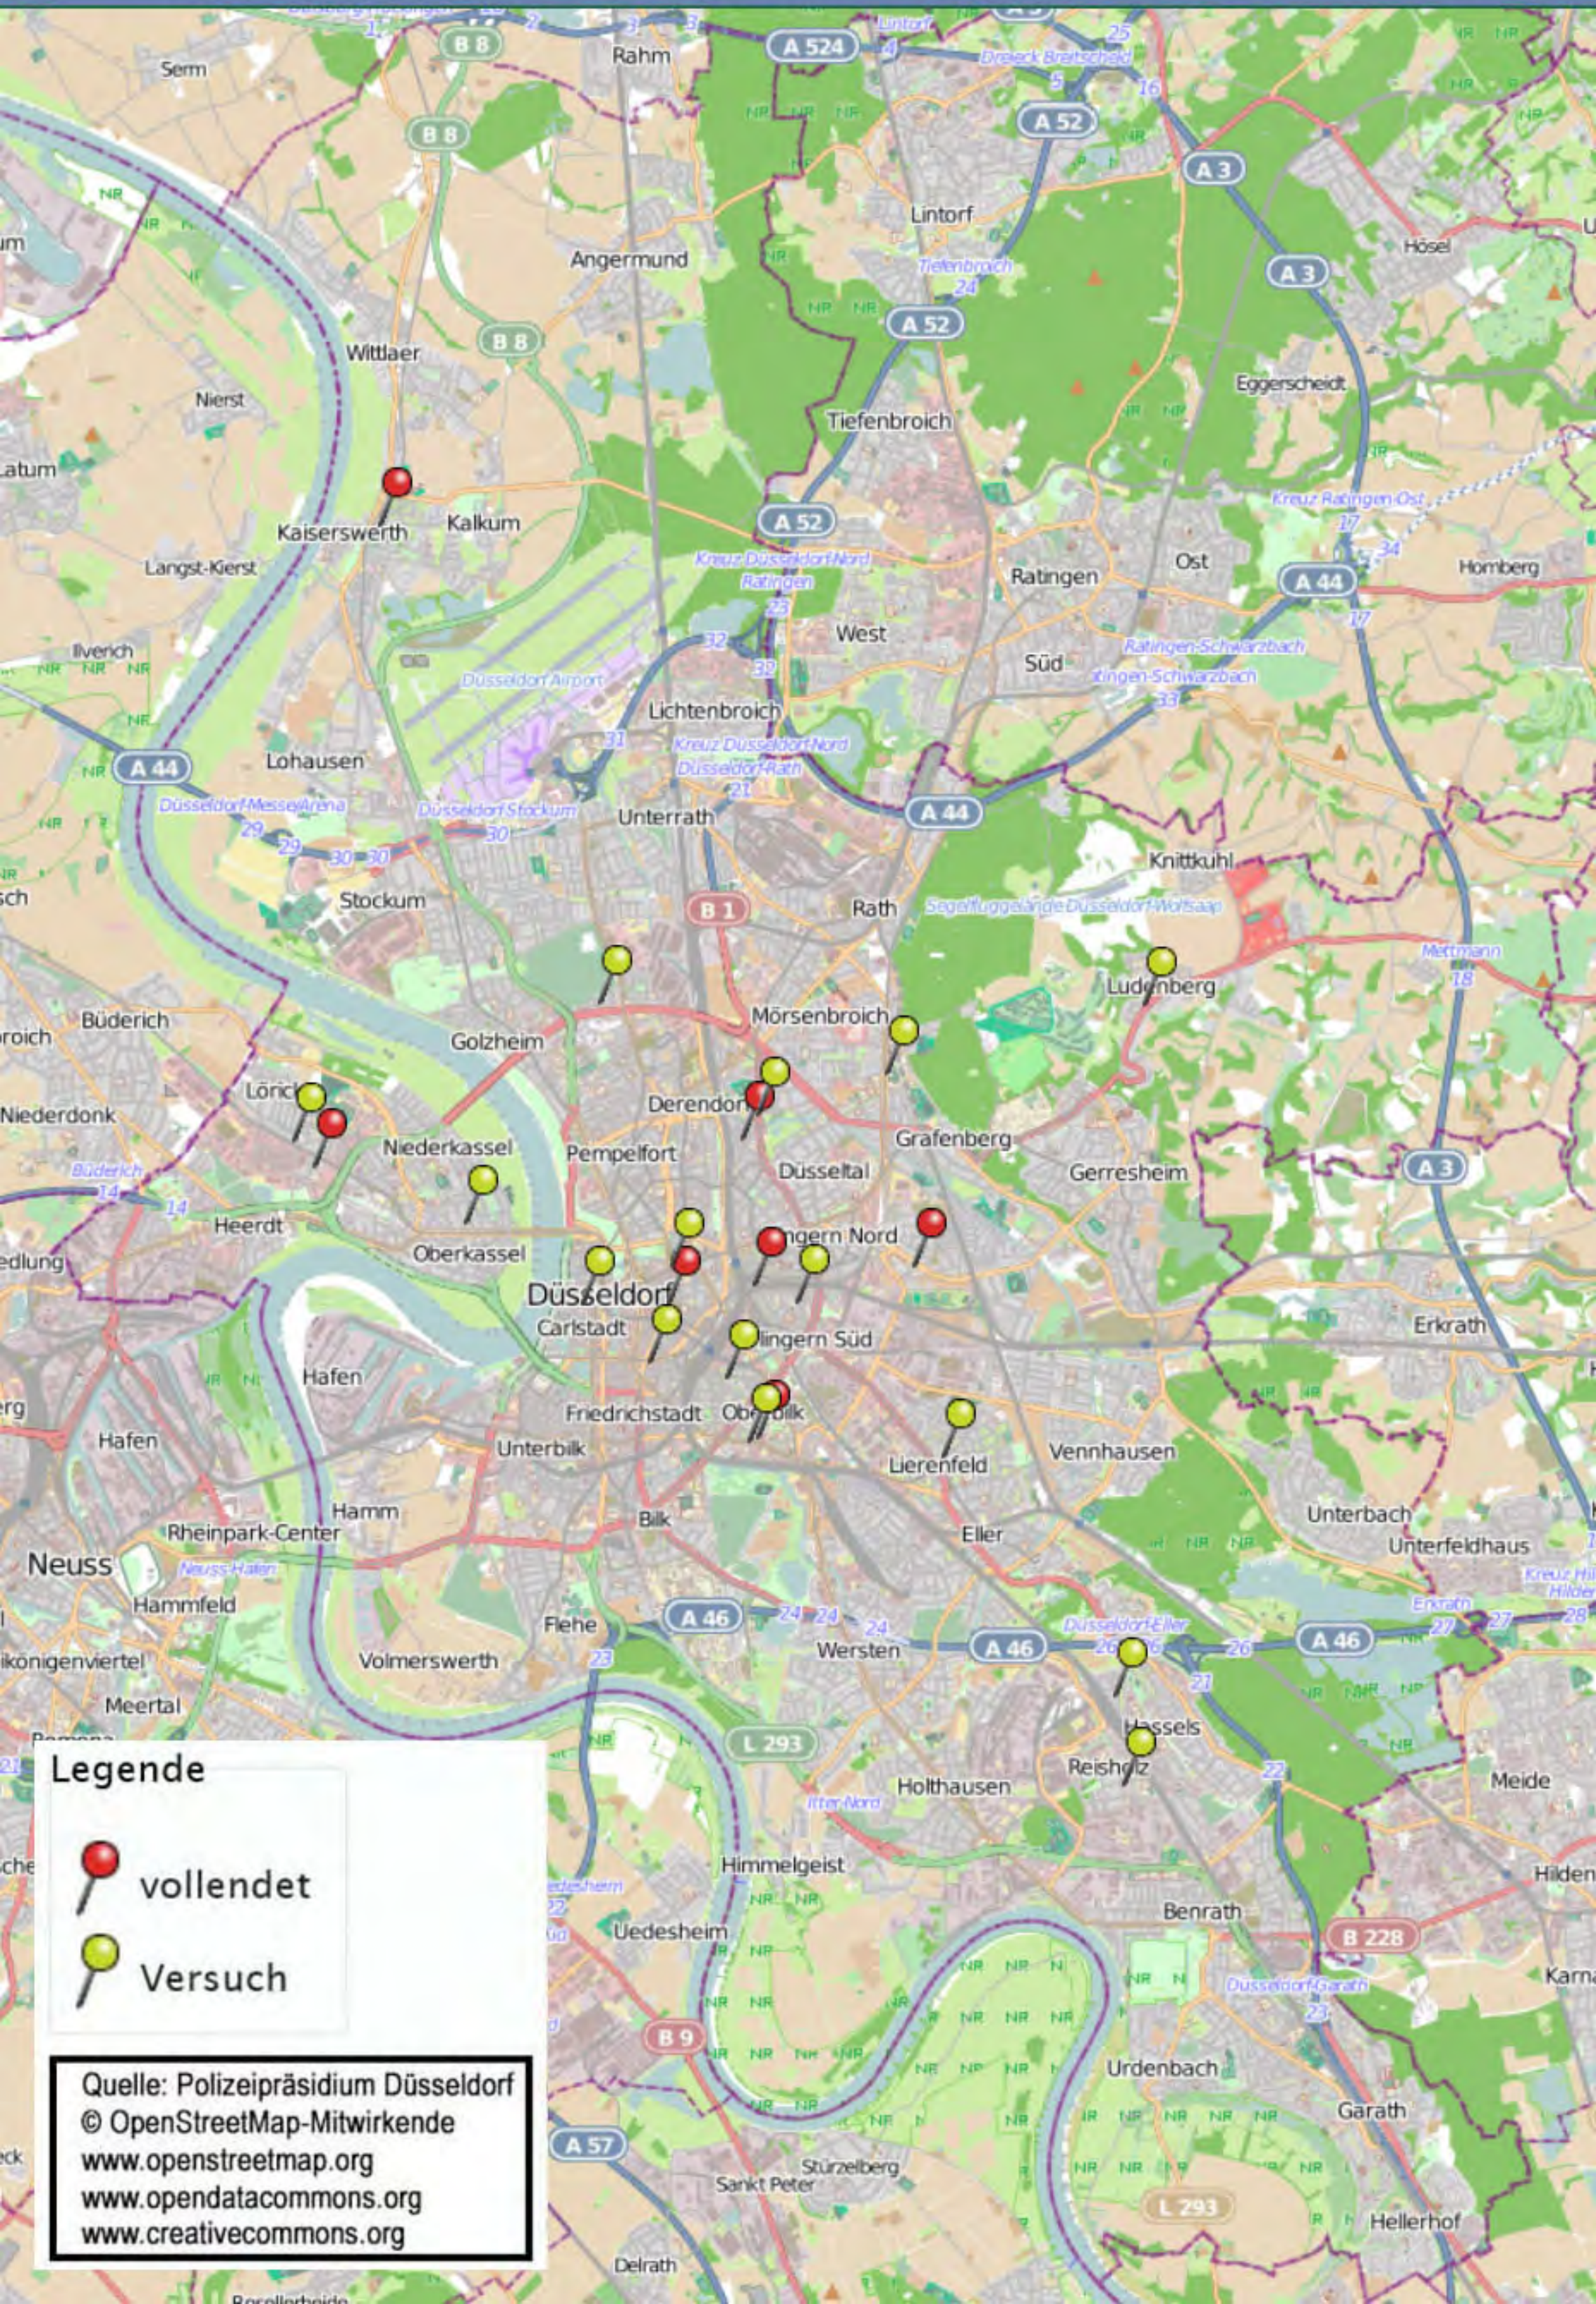

# Wohnungseinbruchradar Düsseldorf vom 26.09.2023 bis zum 02.10.2023

## Legende

-  vollendet
-  Versuch

Quelle: Polizeipräsidium Düsseldorf  
© OpenStreetMap-Mitwirkende  
[www.openstreetmap.org](http://www.openstreetmap.org)  
[www.opendatacommons.org](http://www.opendatacommons.org)  
[www.creativecommons.org](http://www.creativecommons.org)