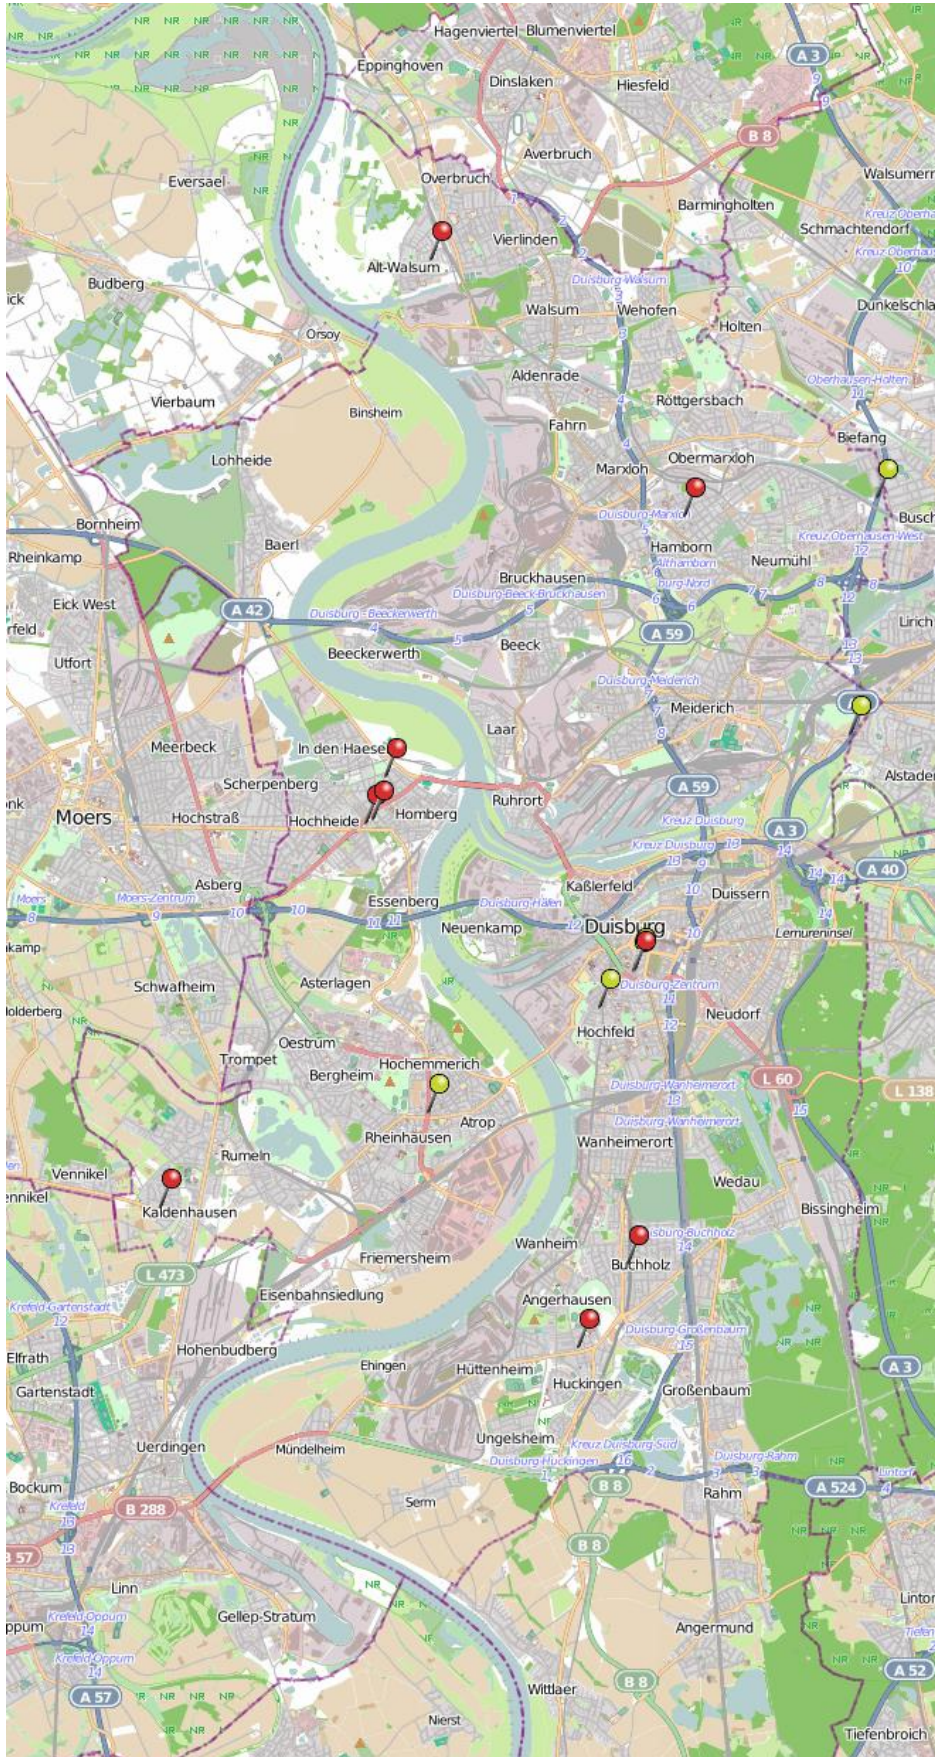

bürgerorientiert • professionell • rechtsstaatlich

Wohnungseinbruchsradar für den Zeitraum: 20.06.22 - 26.06.22

Legende

-  WED Versuch
-  WED Vollendete

© OpenStreetMap
www.openstreetmap.org/
copyright
www.opendatacommons.org
www.creativecommons.org