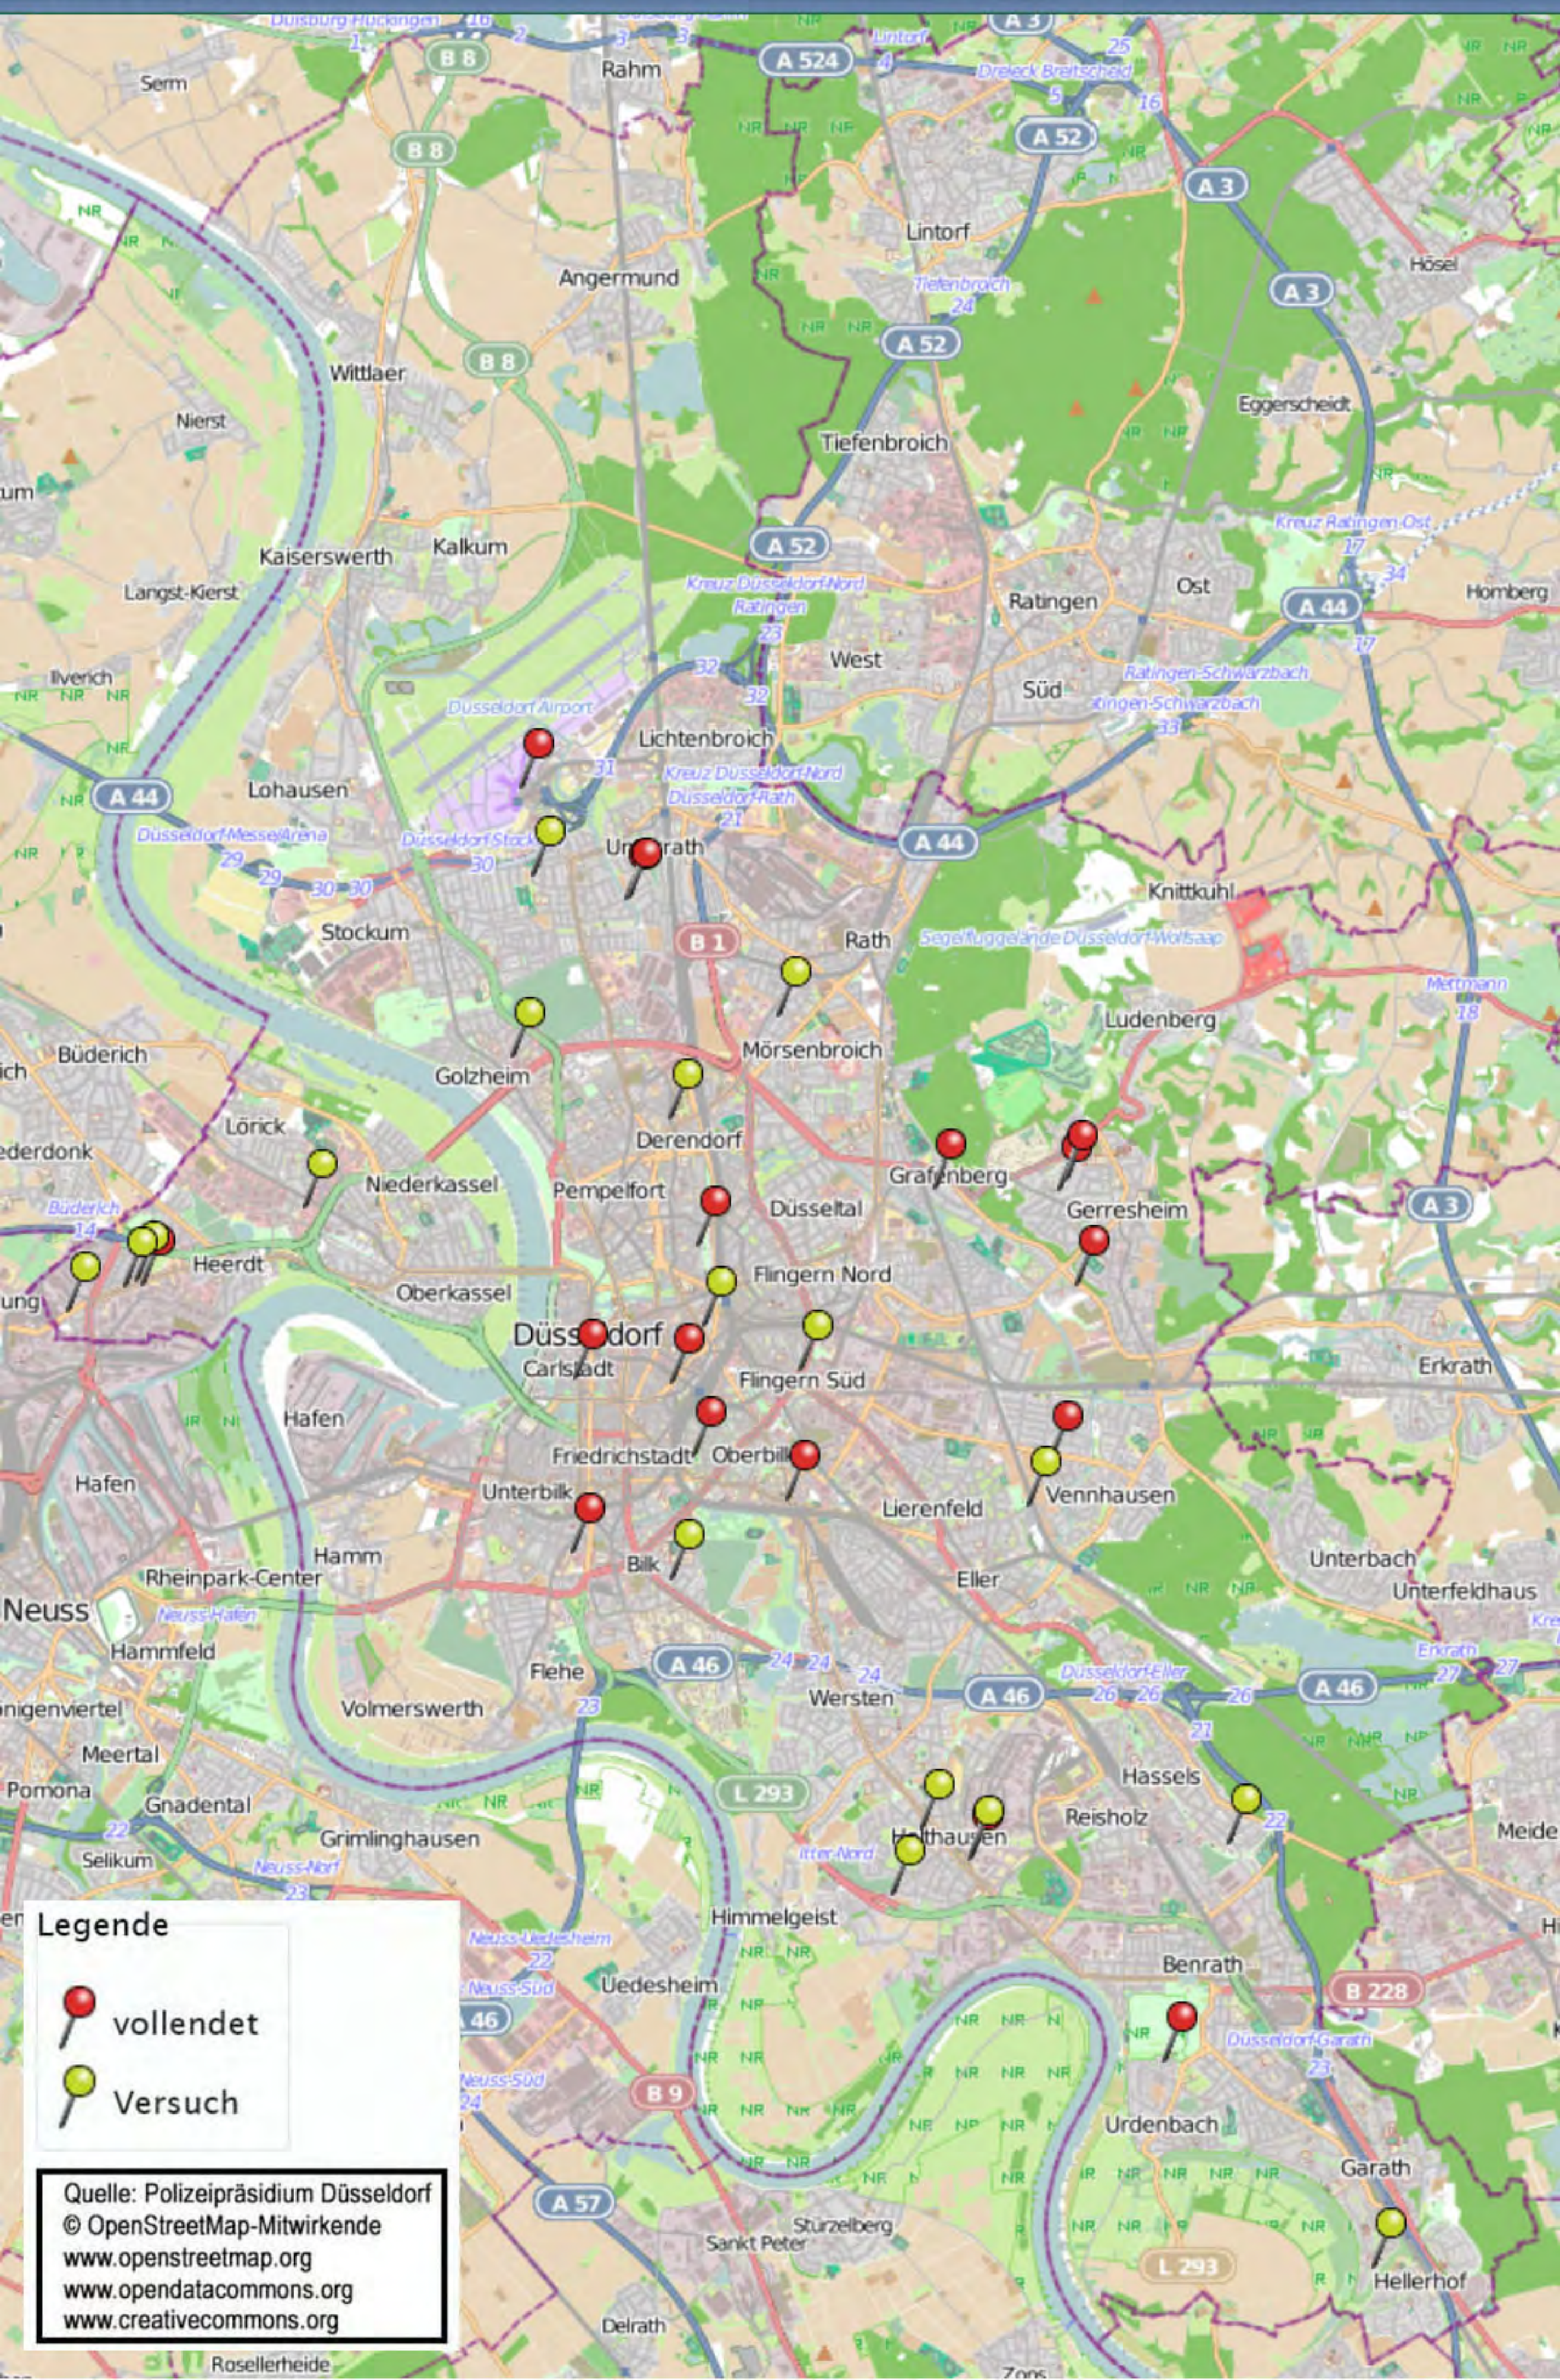

Wohnungseinbruchradar Düsseldorf vom 04.02.2019 bis zum 11.02.2019

Legende

-  vollendet
-  Versuch

Quelle: Polizeipräsidium Düsseldorf
© OpenStreetMap-Mitwirkende
www.openstreetmap.org
www.opendatacommons.org
www.creativecommons.org