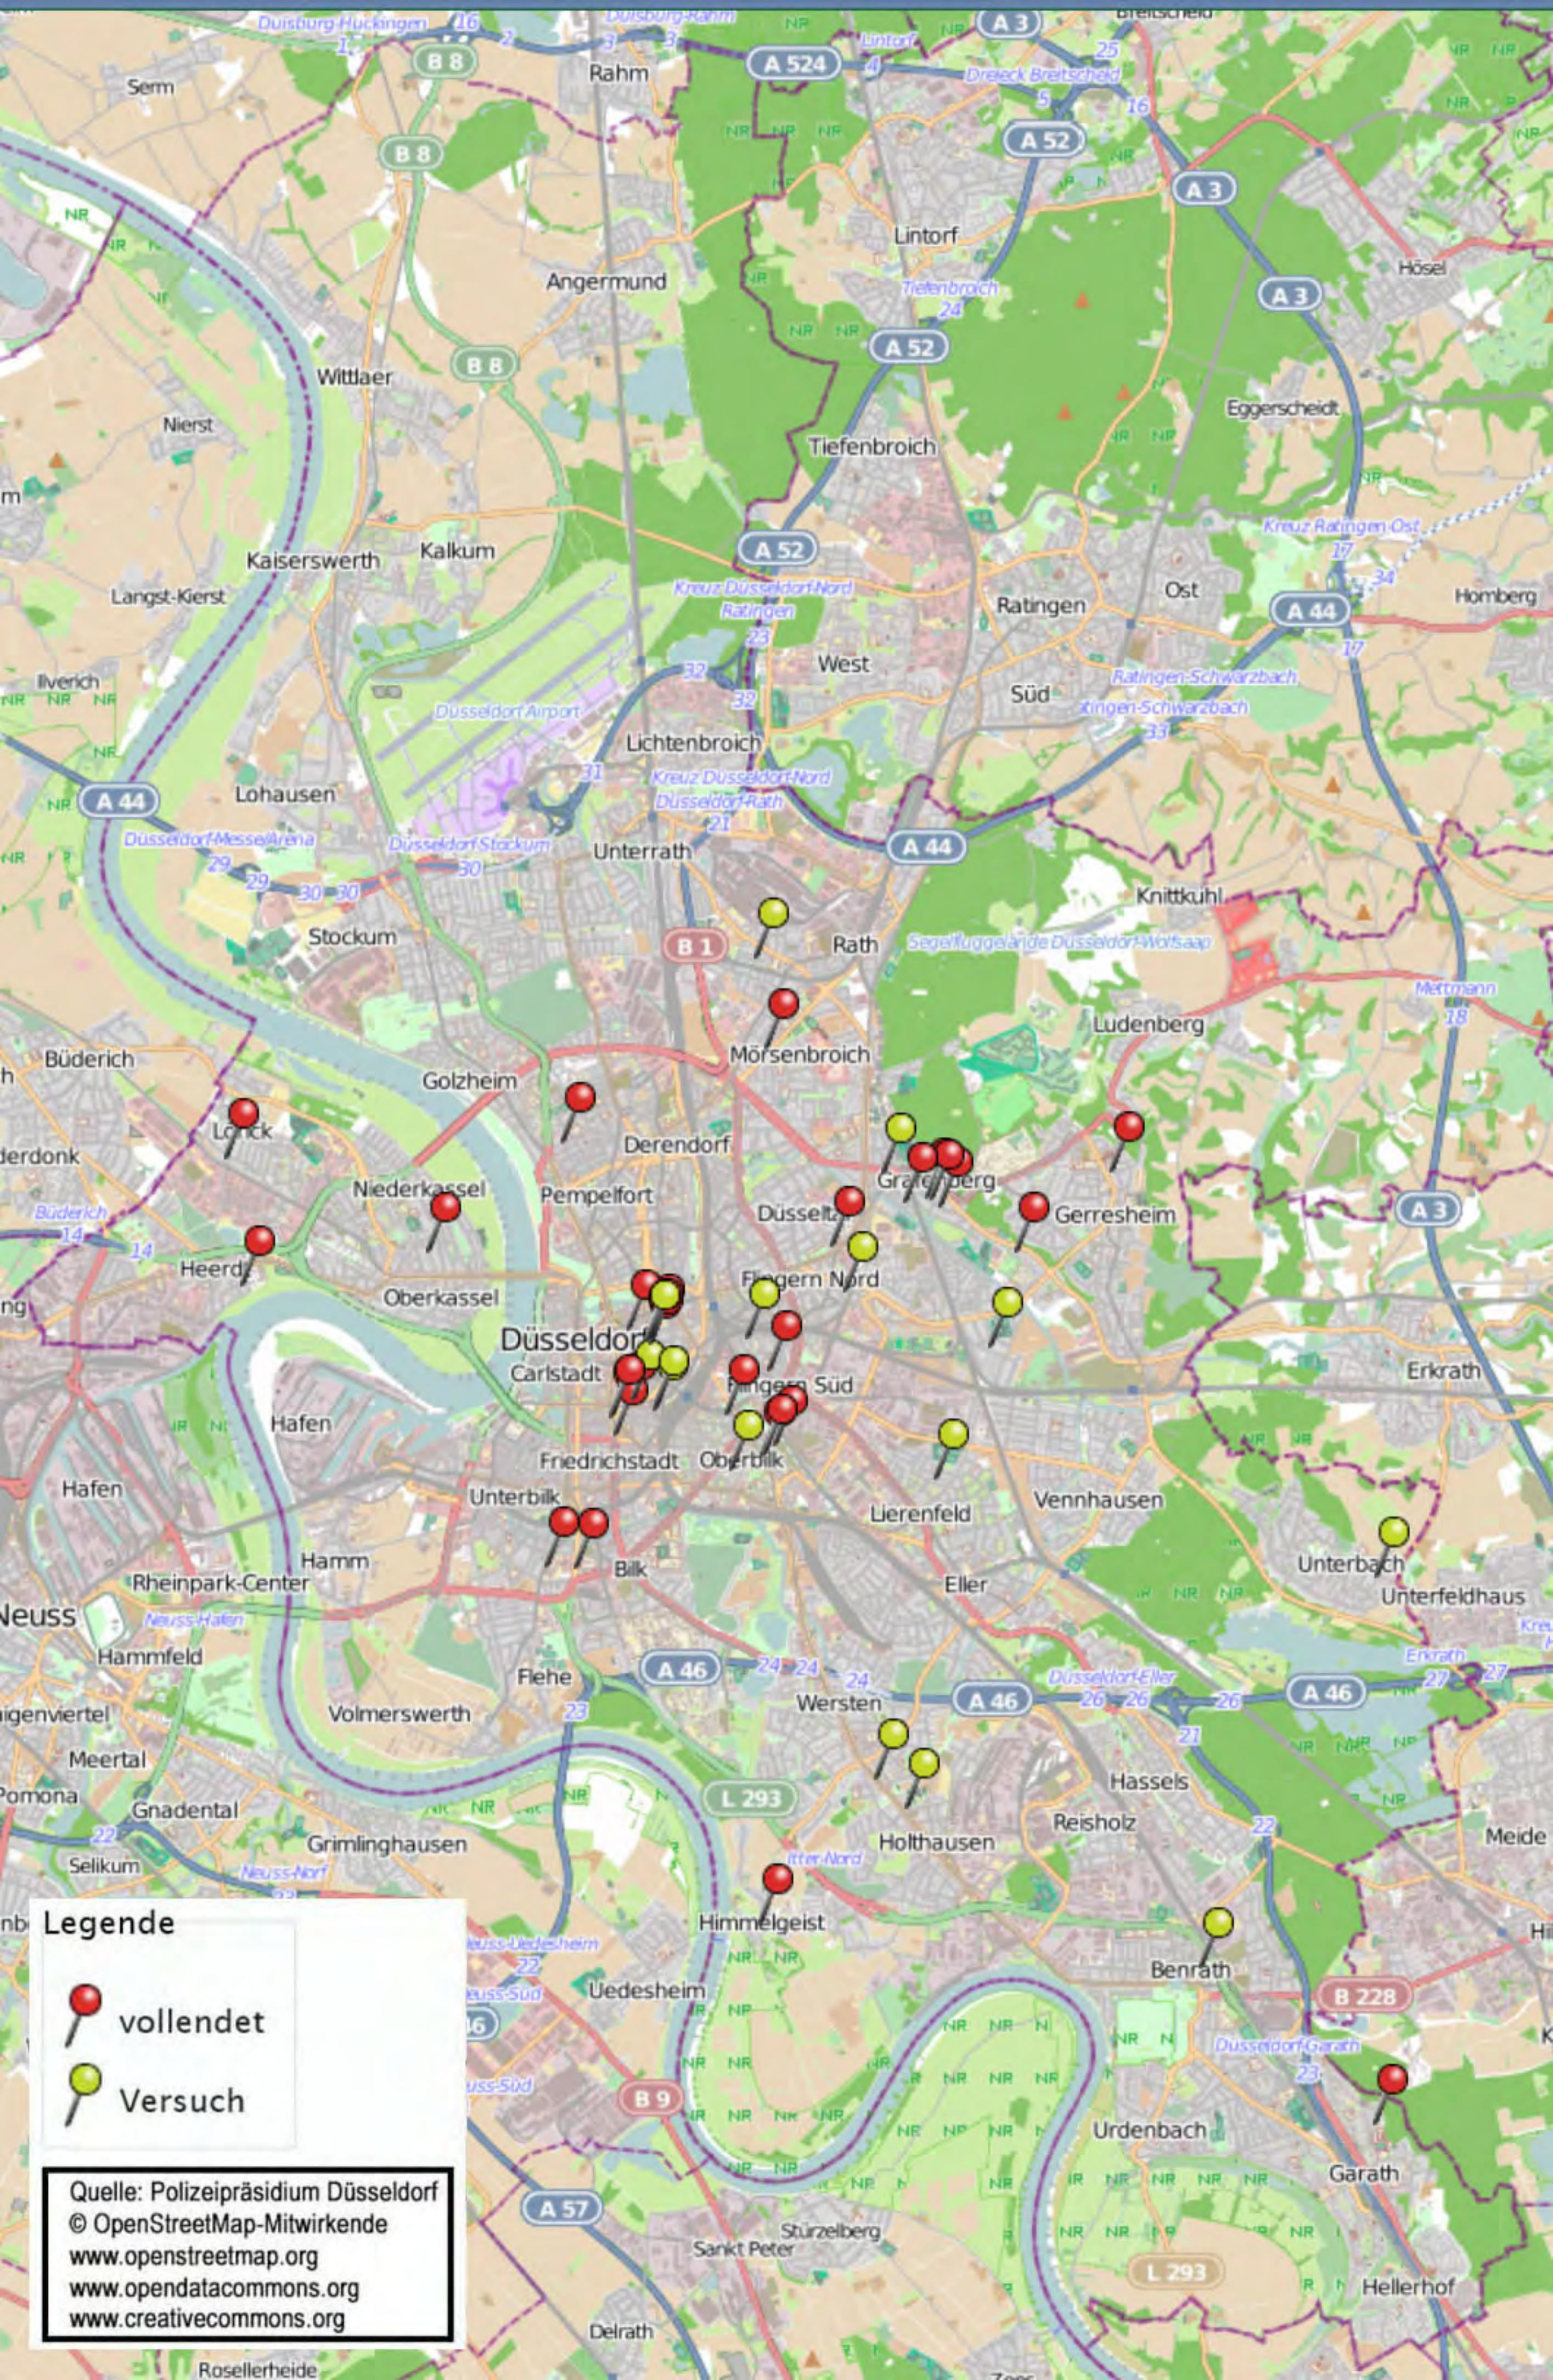

Wohnungseinbruchradar Düsseldorf vom 21.01.2019 bis zum 28.01.2019

Legende

-  vollendet
-  Versuch

Quelle: Polizeipräsidium Düsseldorf
© OpenStreetMap-Mitwirkende
www.openstreetmap.org
www.opendatacommons.org
www.creativecommons.org