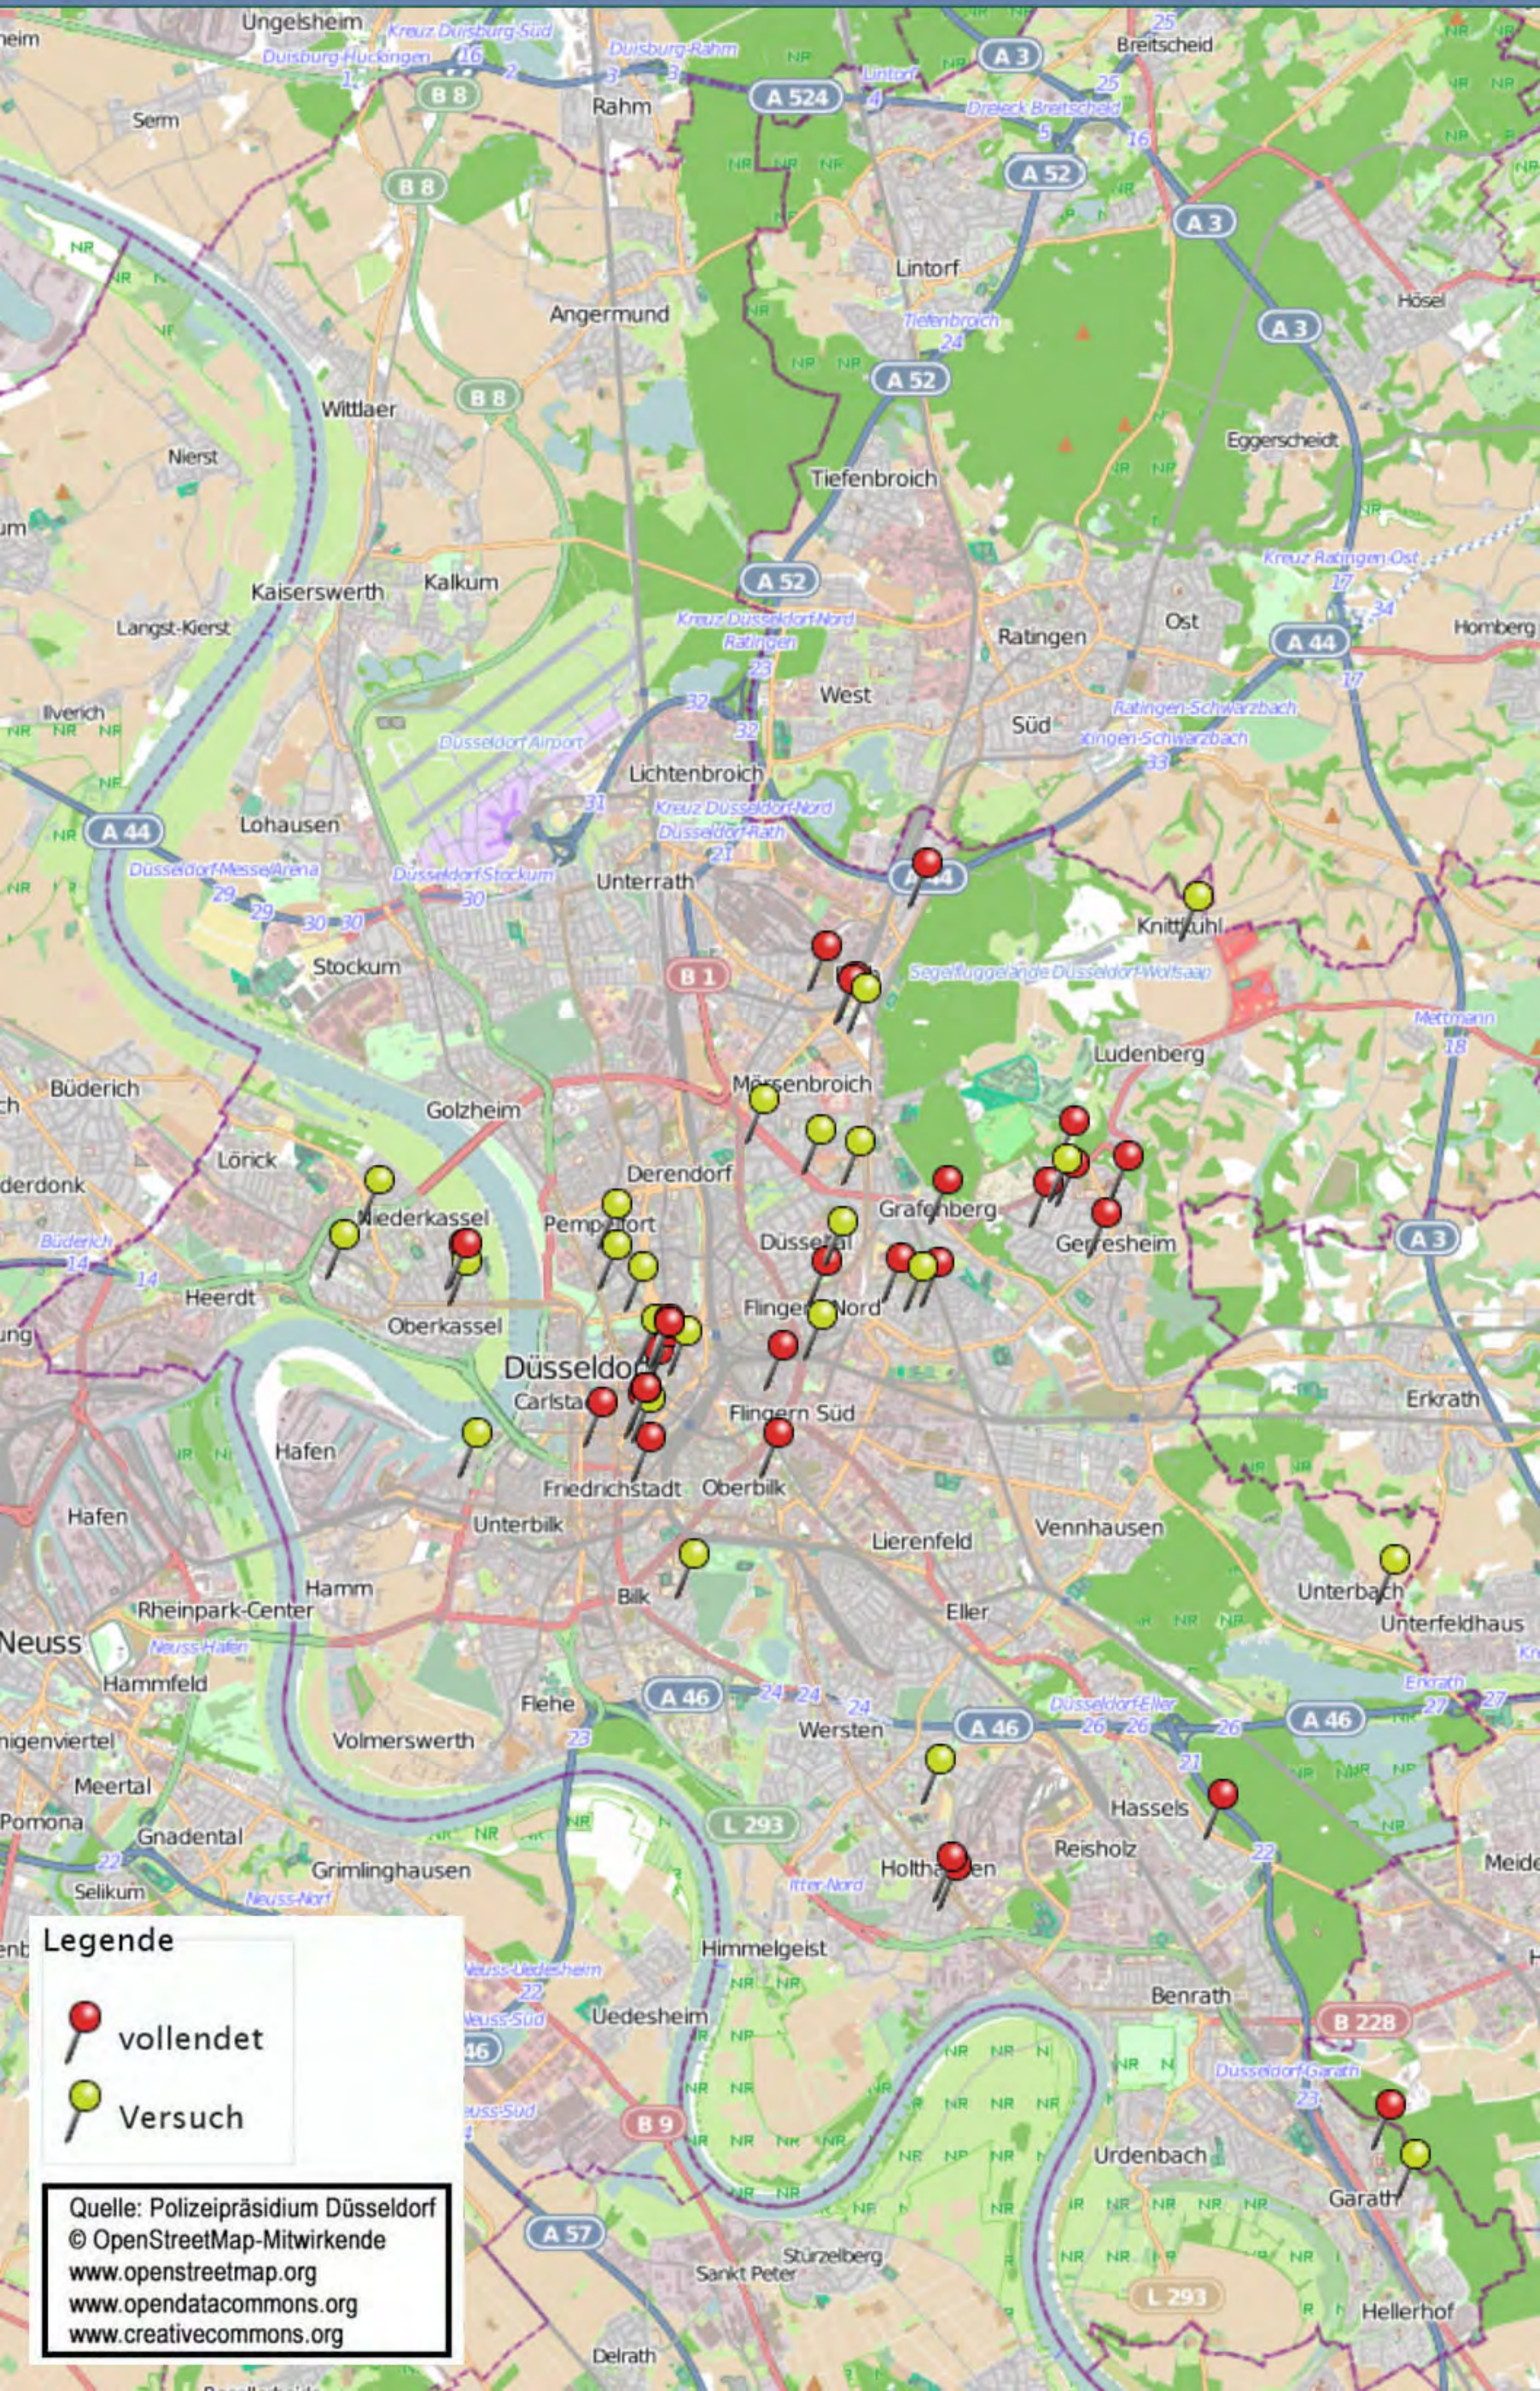

Wohnungseinbruchradar Düsseldorf vom 14.01.2019 bis zum 21.01.2019

Legende

-  vollendet
-  Versuch

Quelle: Polizeipräsidium Düsseldorf
© OpenStreetMap-Mitwirkende
www.openstreetmap.org
www.opendatacommons.org
www.creativecommons.org