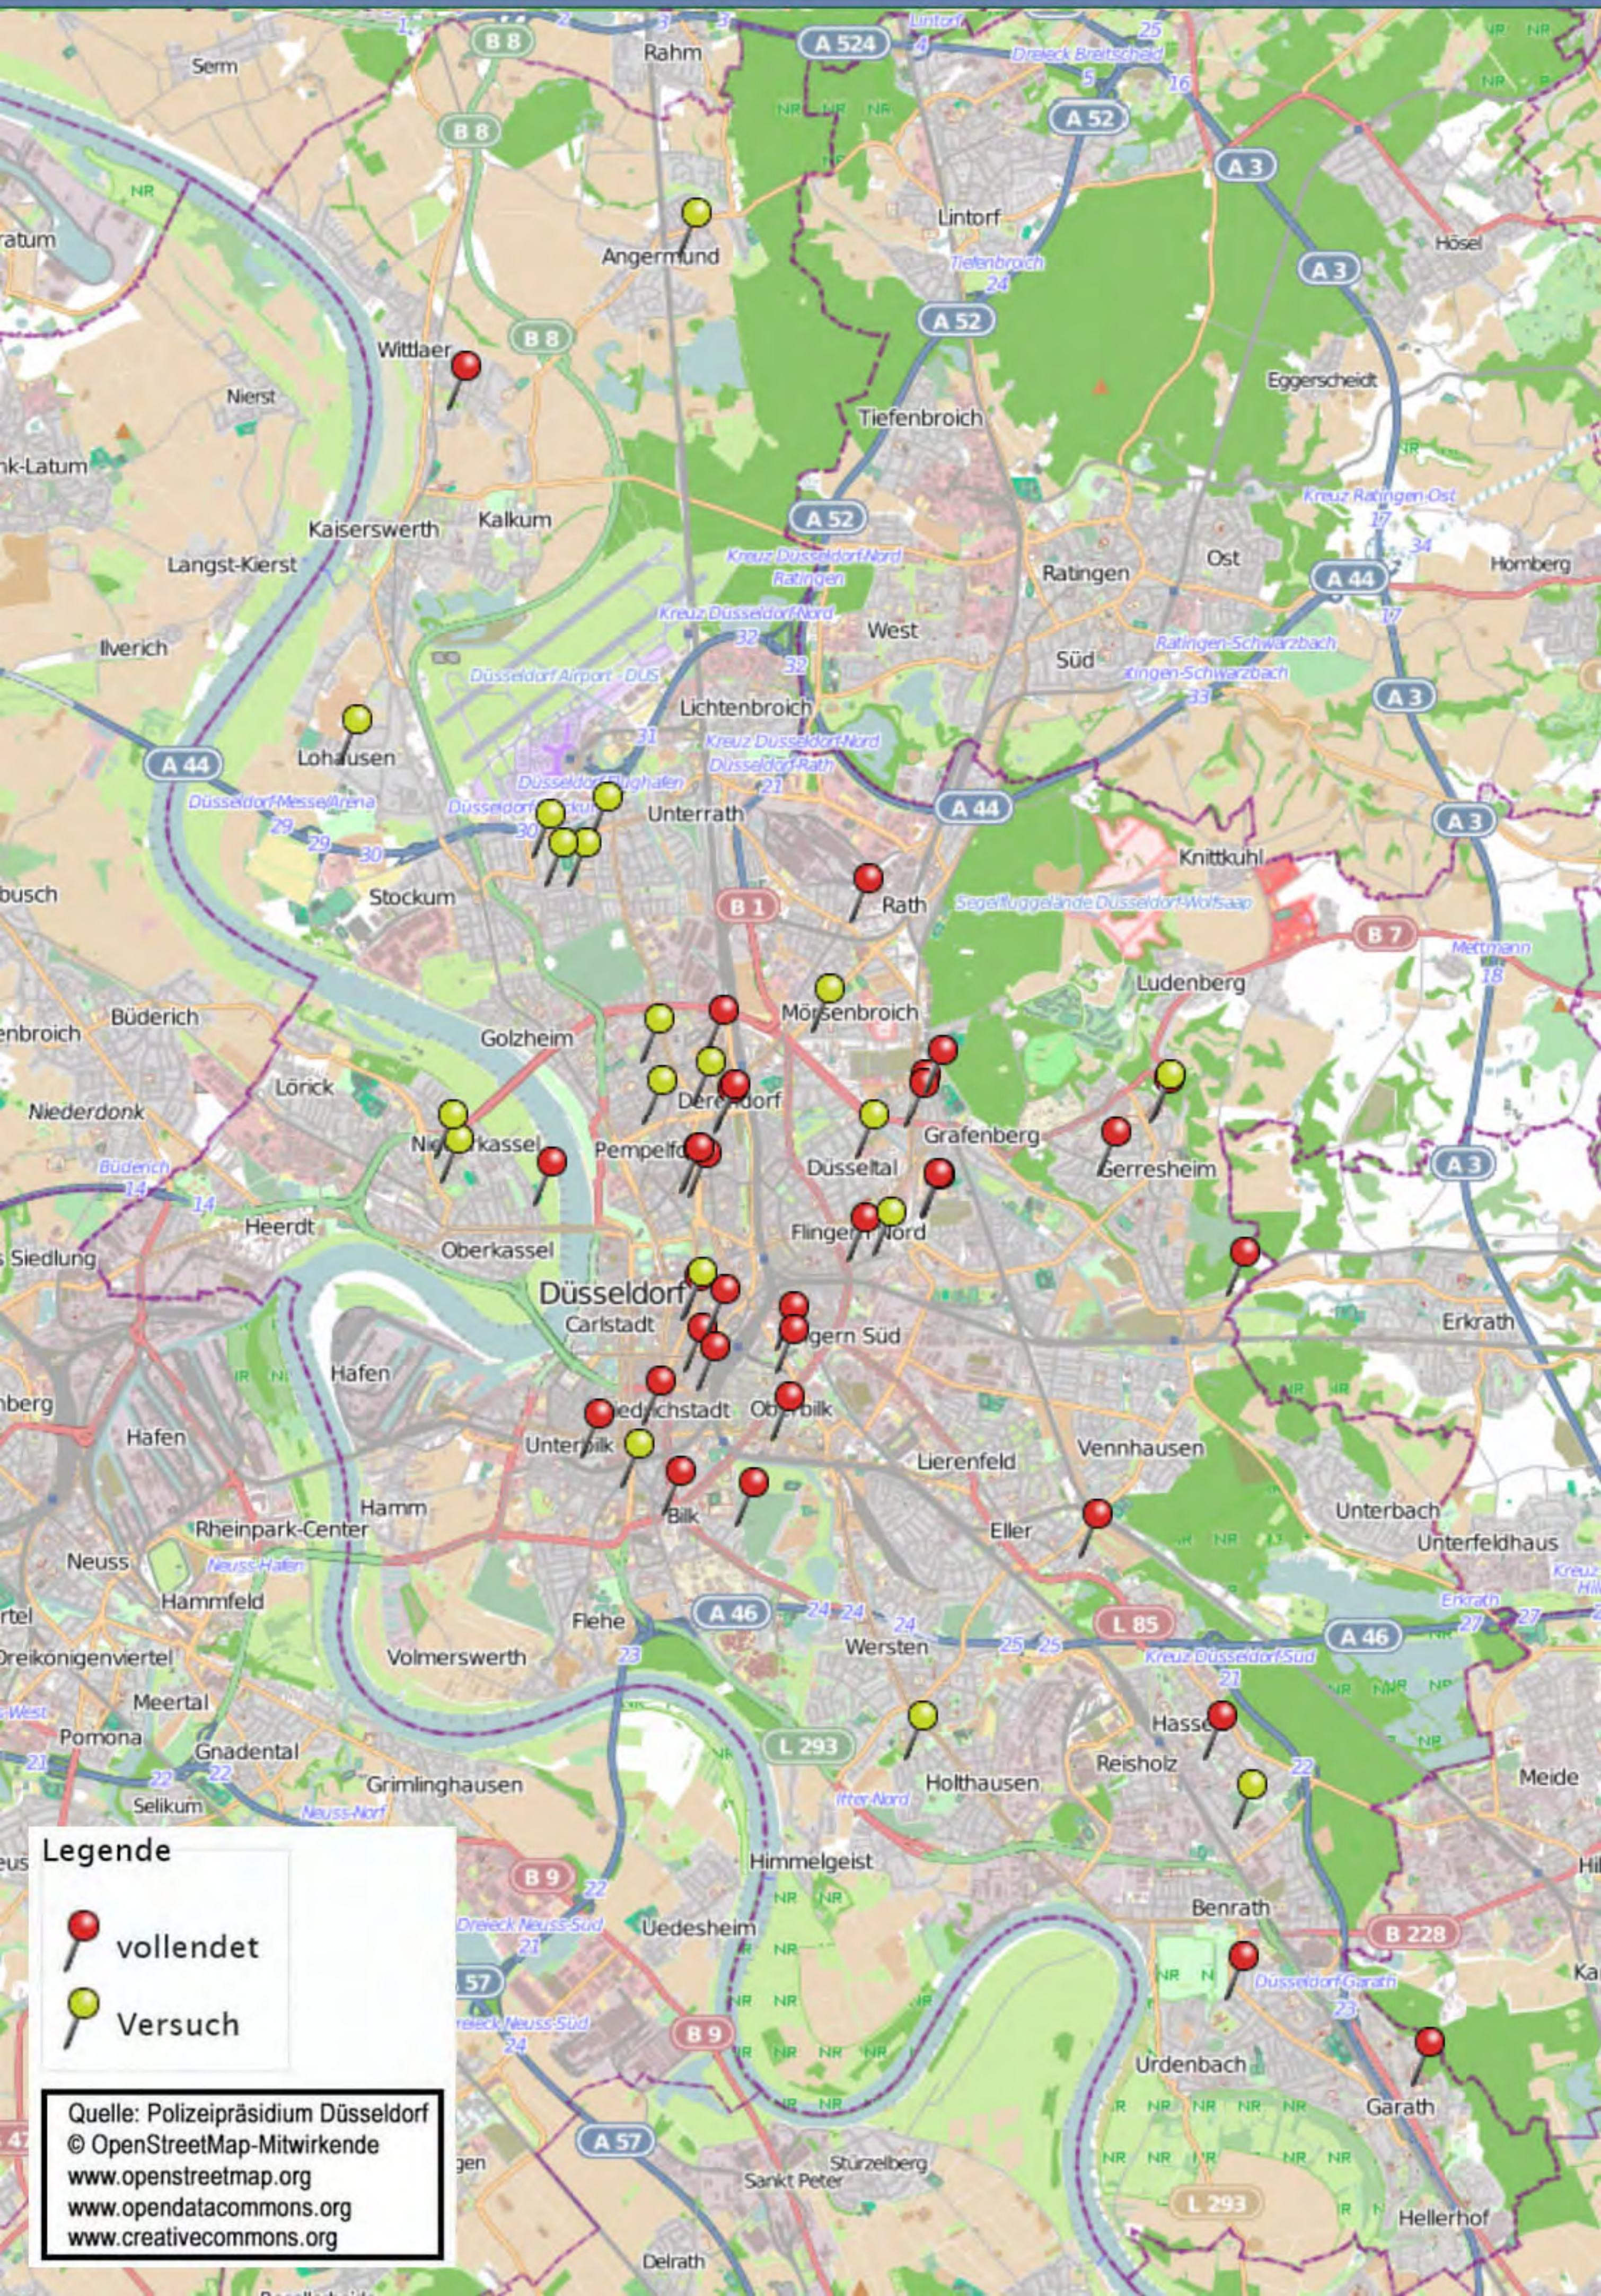

Wohnungseinuchsradar Düsseldorf vom 26.11.2018 bis zum 03.12.2018

Legende

-  vollendet
-  Versuch

Quelle: Polizeipräsidium Düsseldorf
© OpenStreetMap-Mitwirkende
www.openstreetmap.org
www.opendatacommons.org
www.creativecommons.org