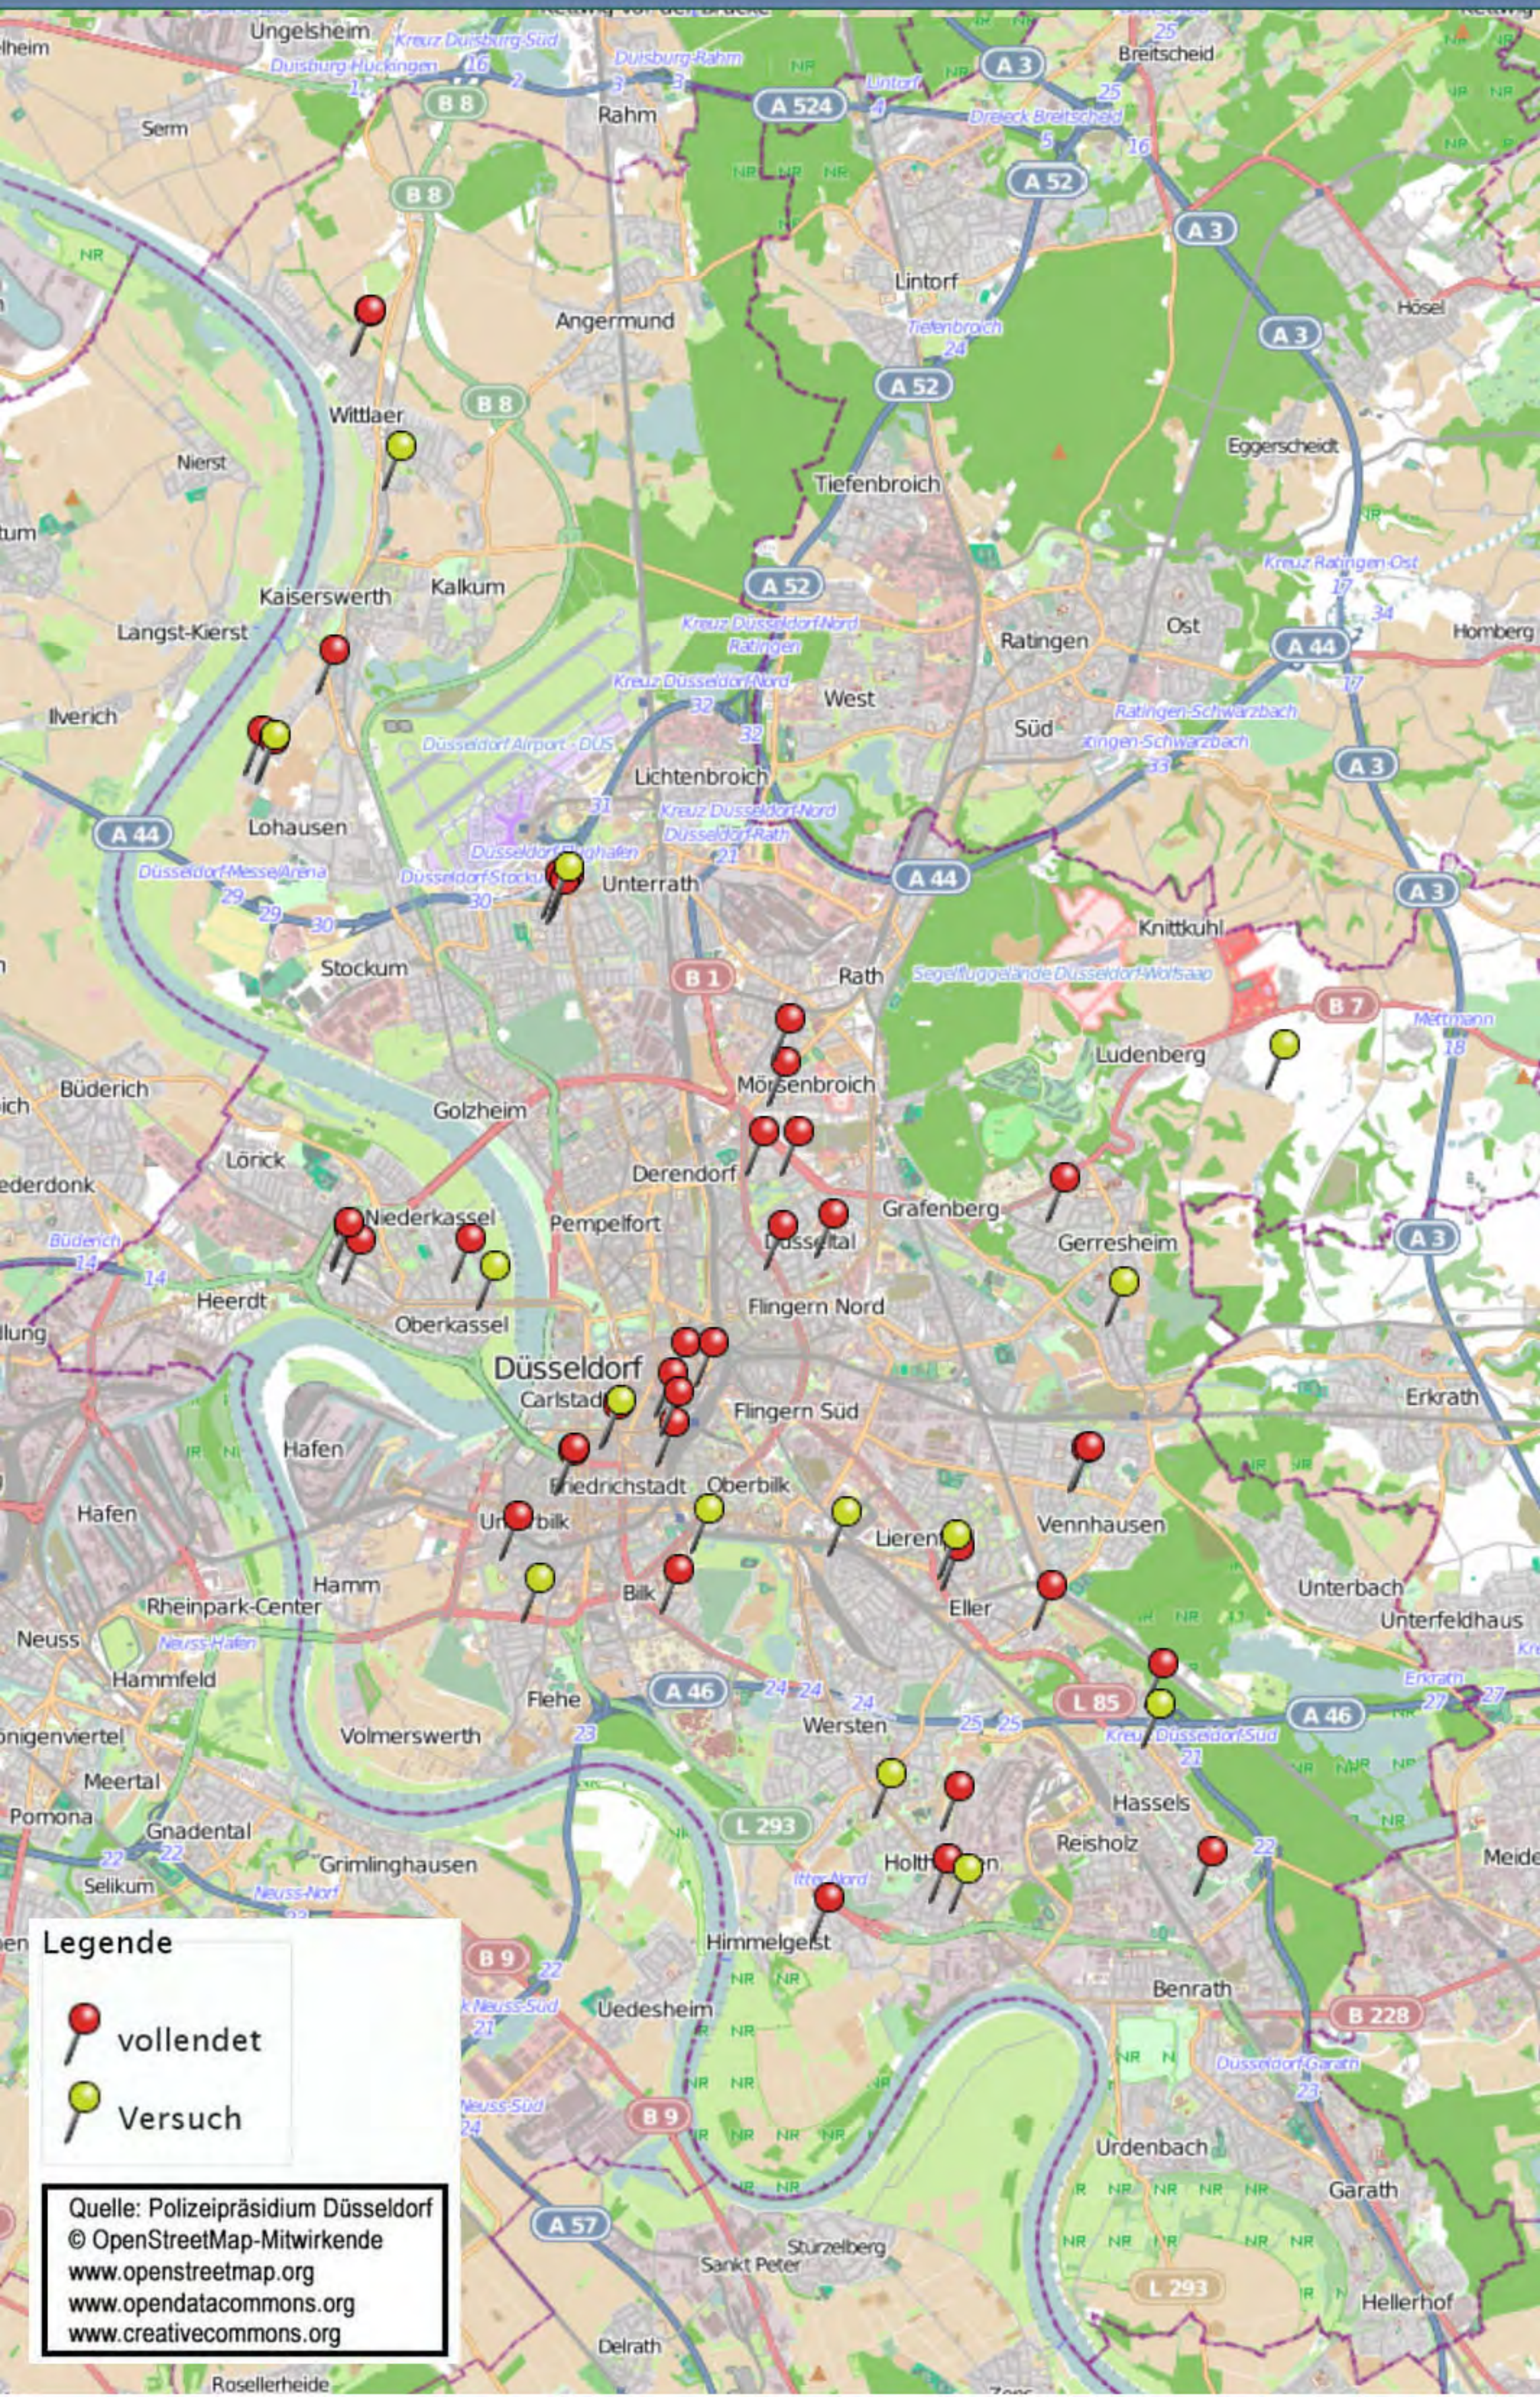

Wohnungseinbruchradar Düsseldorf vom 12.11.2018 bis zum 19.11.2018

Legende

-  vollendet
-  Versuch

Quelle: Polizeipräsidium Düsseldorf
© OpenStreetMap-Mitwirkende
www.openstreetmap.org
www.opendatacommons.org
www.creativecommons.org