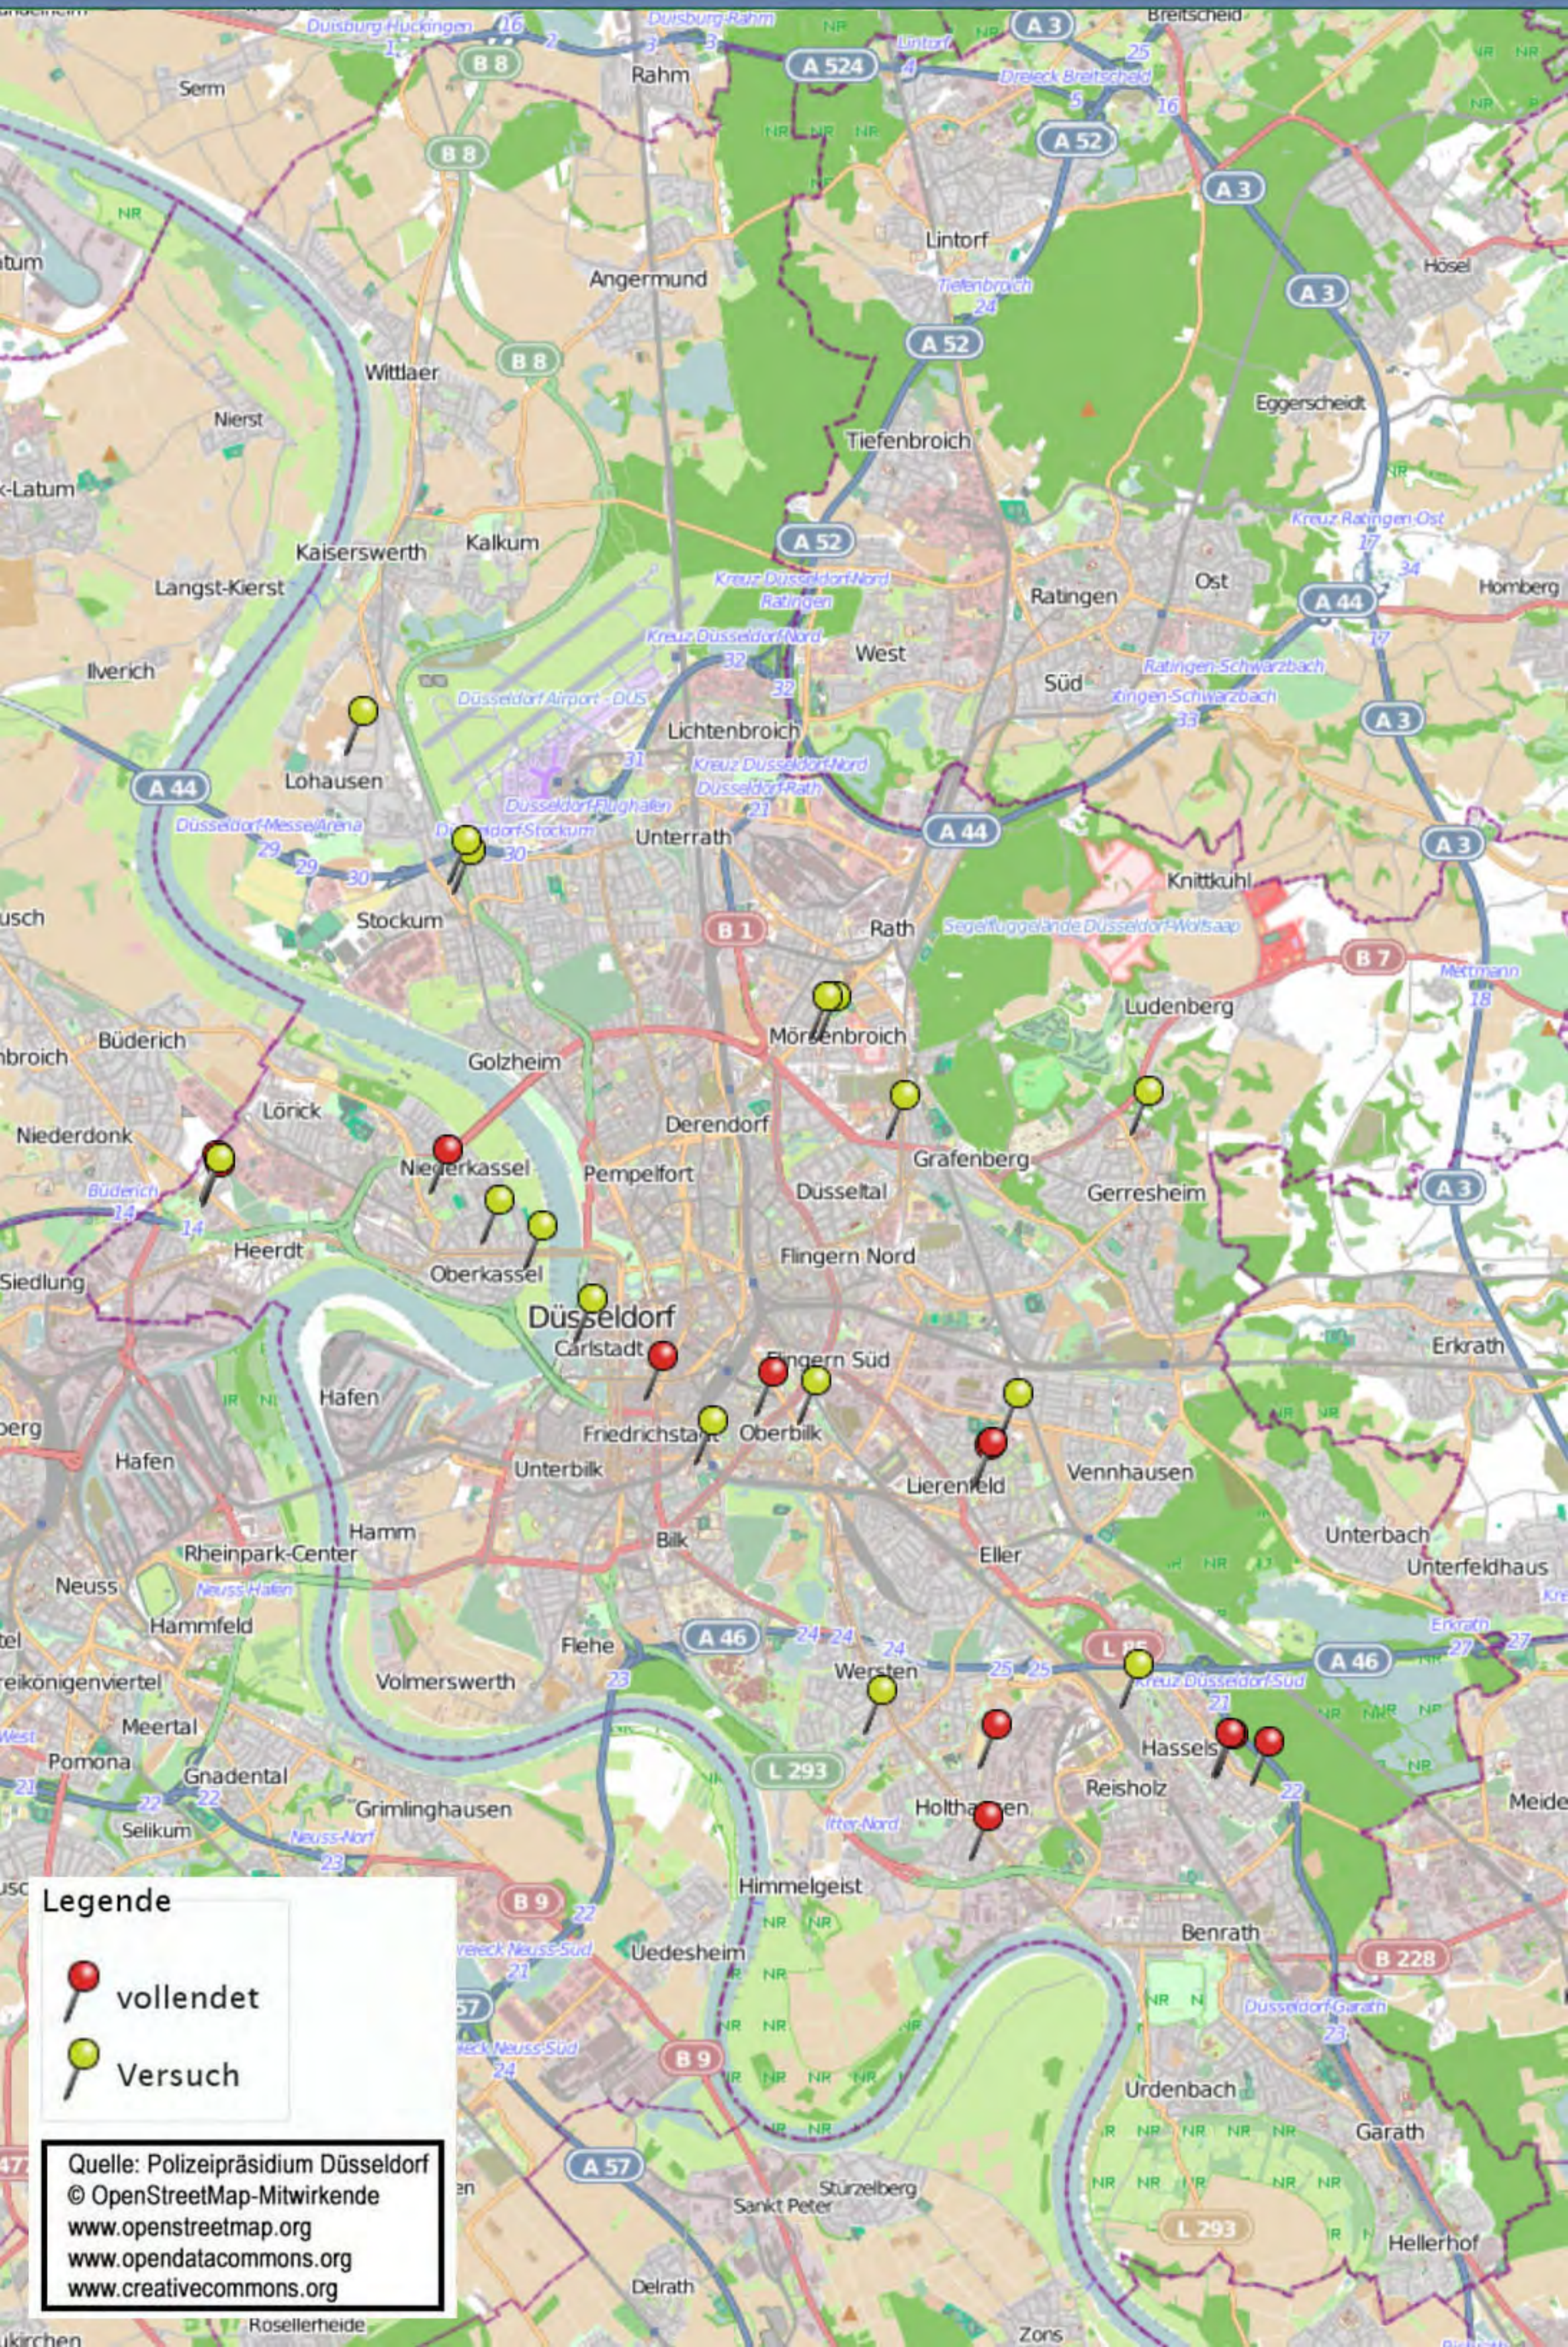

Wohnungseinbruchradar Düsseldorf vom 22.10.2018 bis zum 29.10.2018

Legende

-  vollendet
-  Versuch

Quelle: Polizeipräsidium Düsseldorf
© OpenStreetMap-Mitwirkende
www.openstreetmap.org
www.opendatacommons.org
www.creativecommons.org