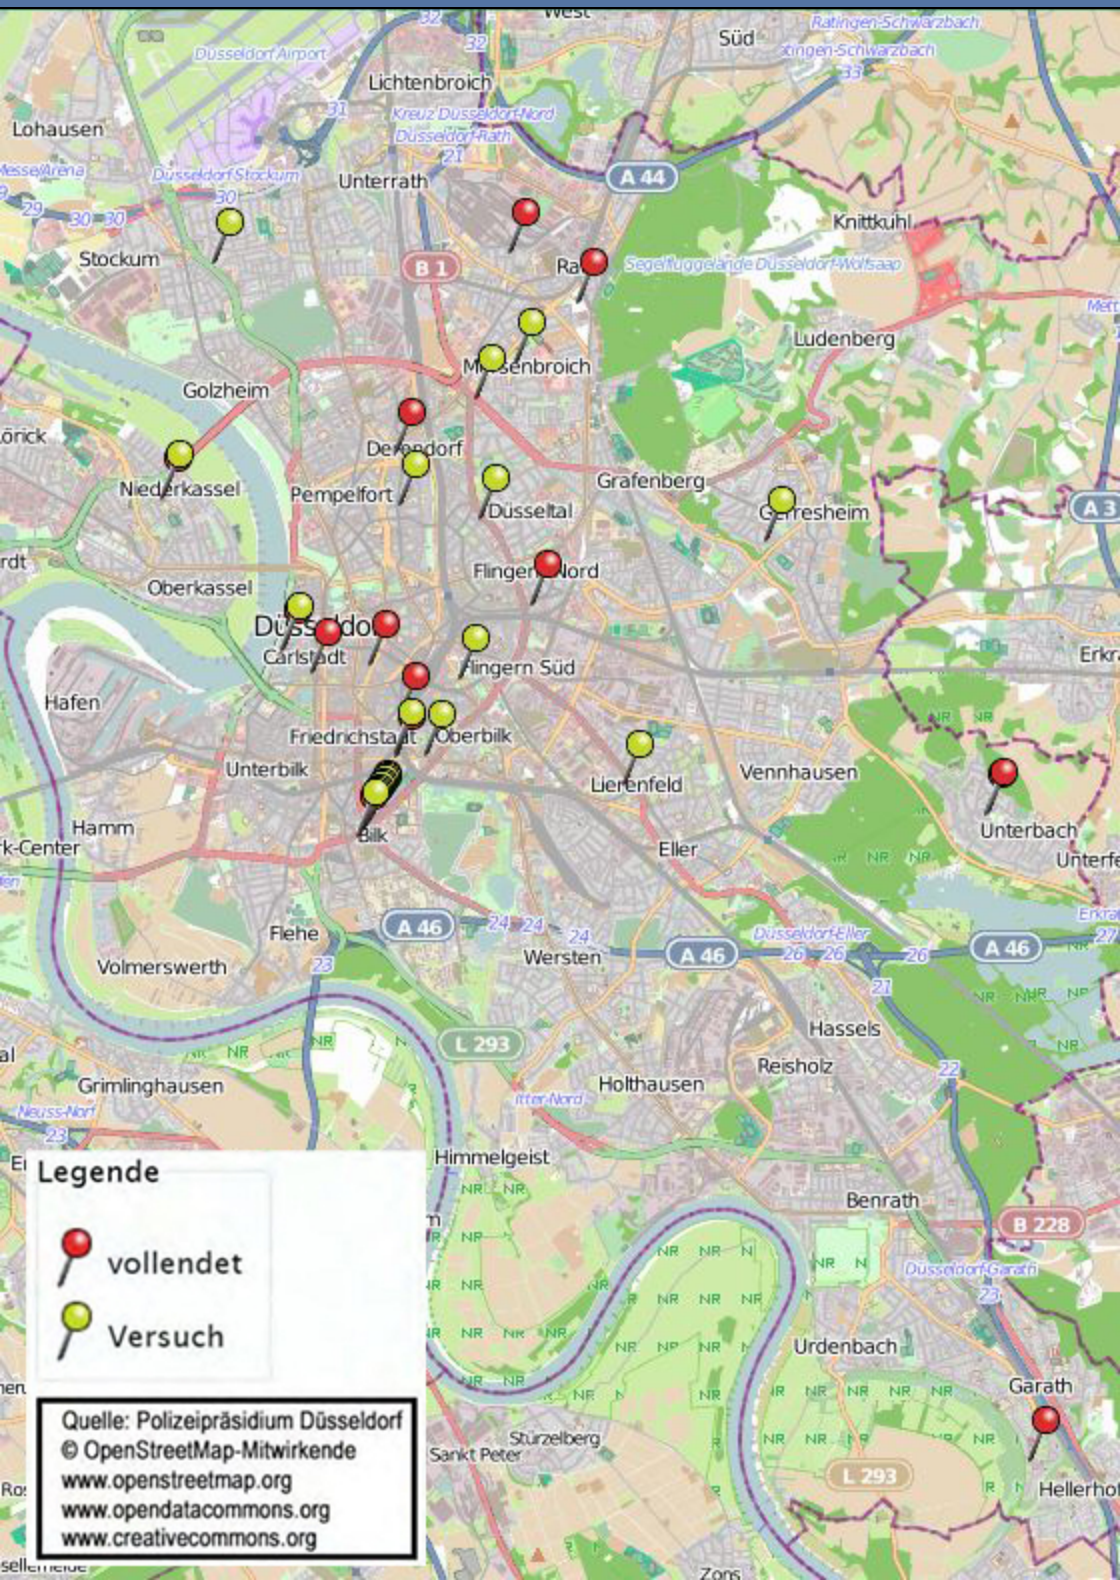

Wohnungseinbruchsradar Düsseldorf vom 22.04.2024 bis zum 28.04.2024

Legende

-  vollendet
-  Versuch

Quelle: Polizeipräsidium Düsseldorf
© OpenStreetMap-Mitwirkende
www.openstreetmap.org
www.opendatacommons.org
www.creativecommons.org